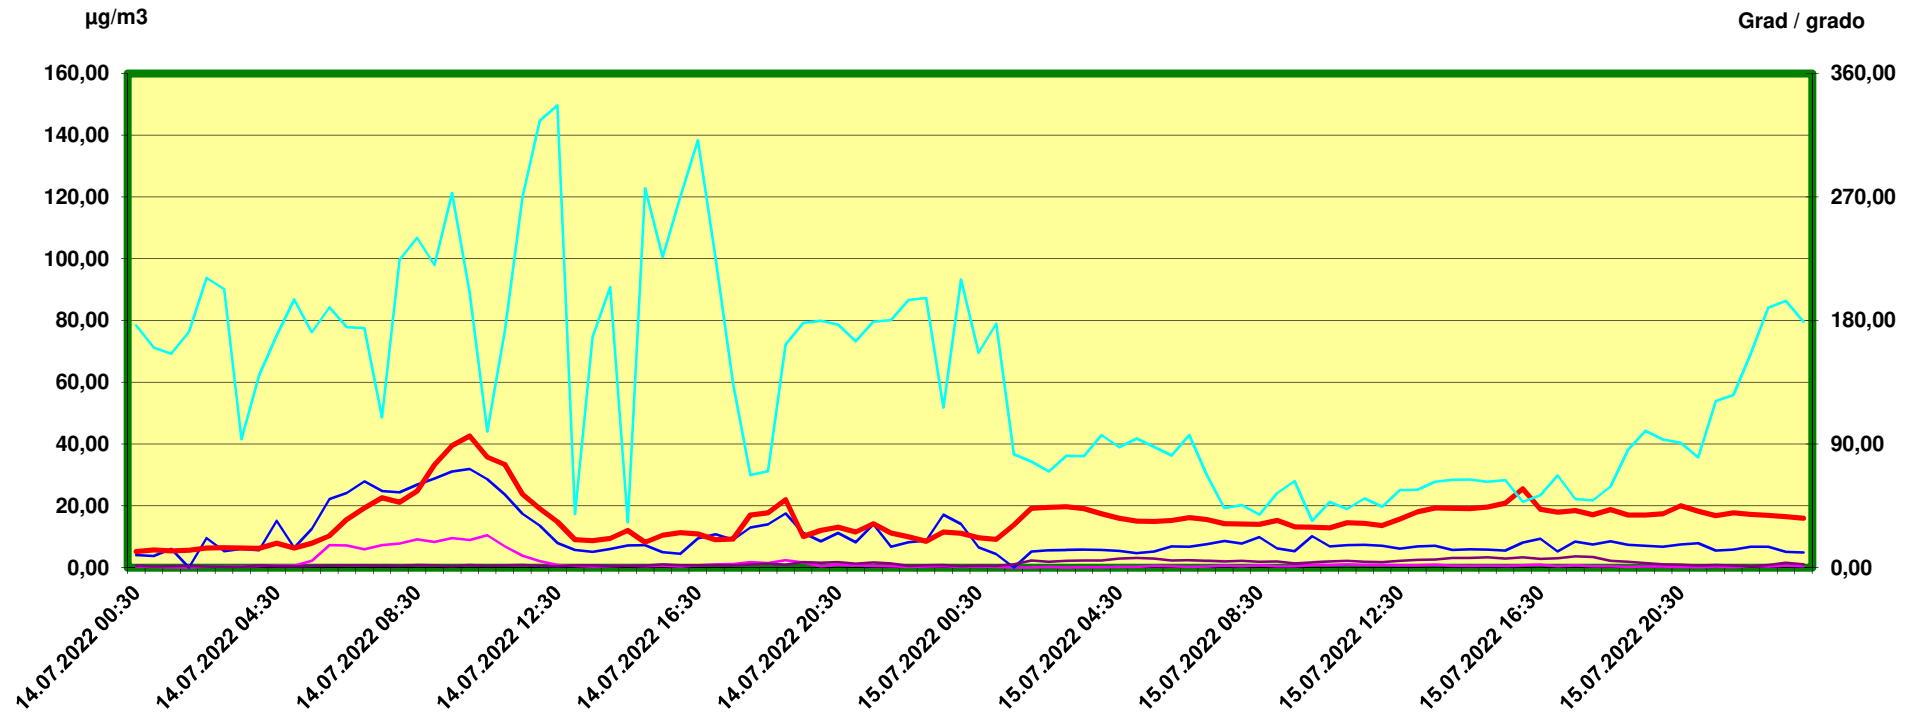

Tulfes

Zeitraum / Periodo di tempo: 14-7-2022 00:30 - 15-7-2022 24:00

Unkorrigierte Werte / Valori non corretti