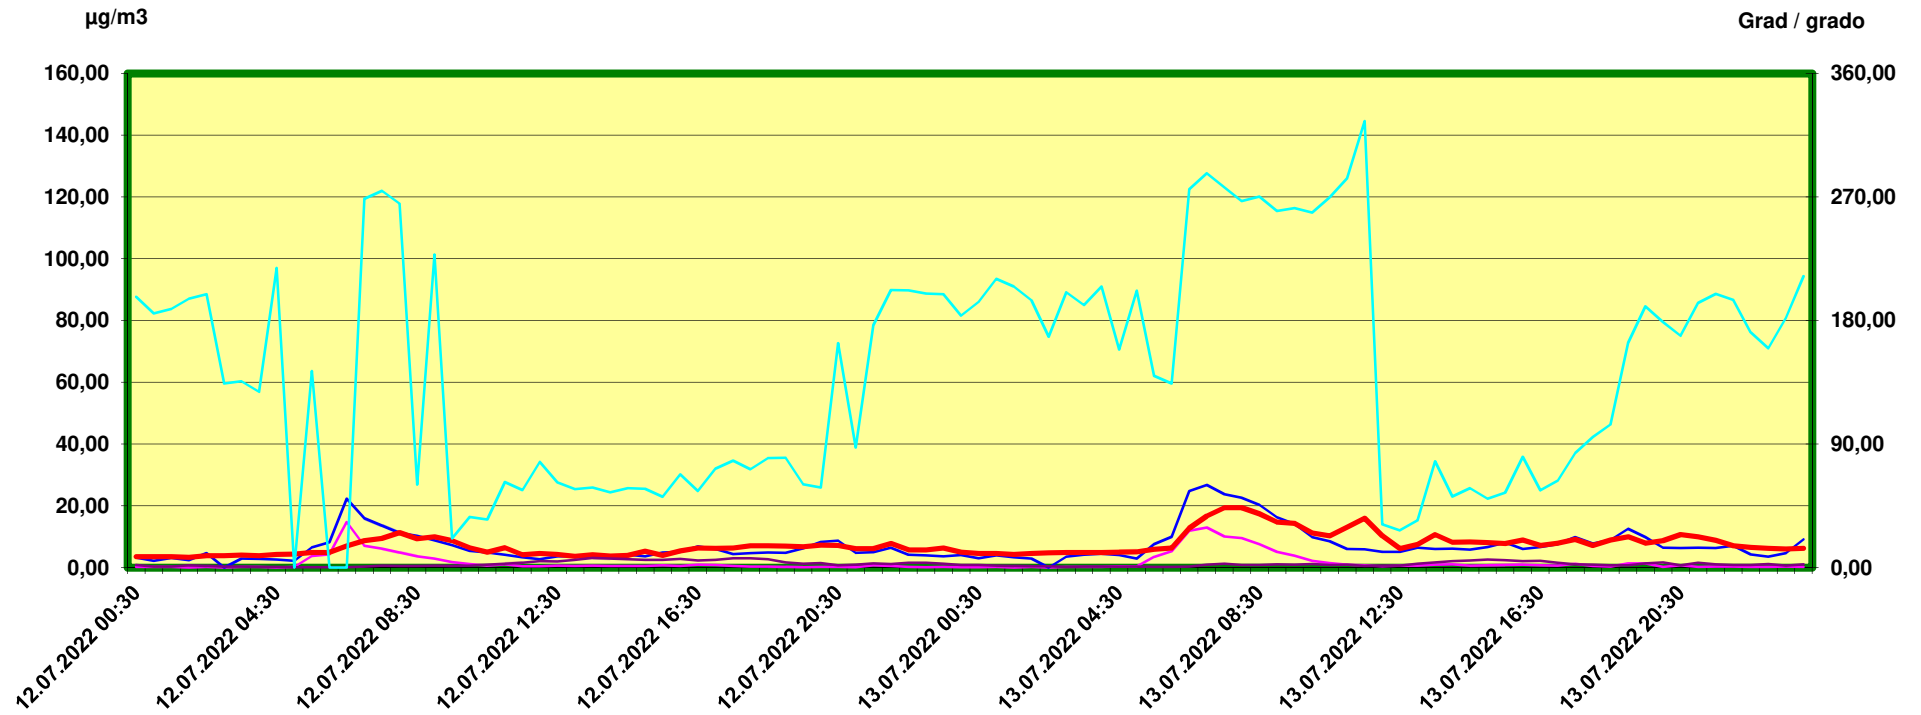

Tulfes

Zeitraum / Periodo di tempo: 12-7-2022 00:30 - 13-7-2022 24:00

Unkorrigierte Werte / Valori non corretti