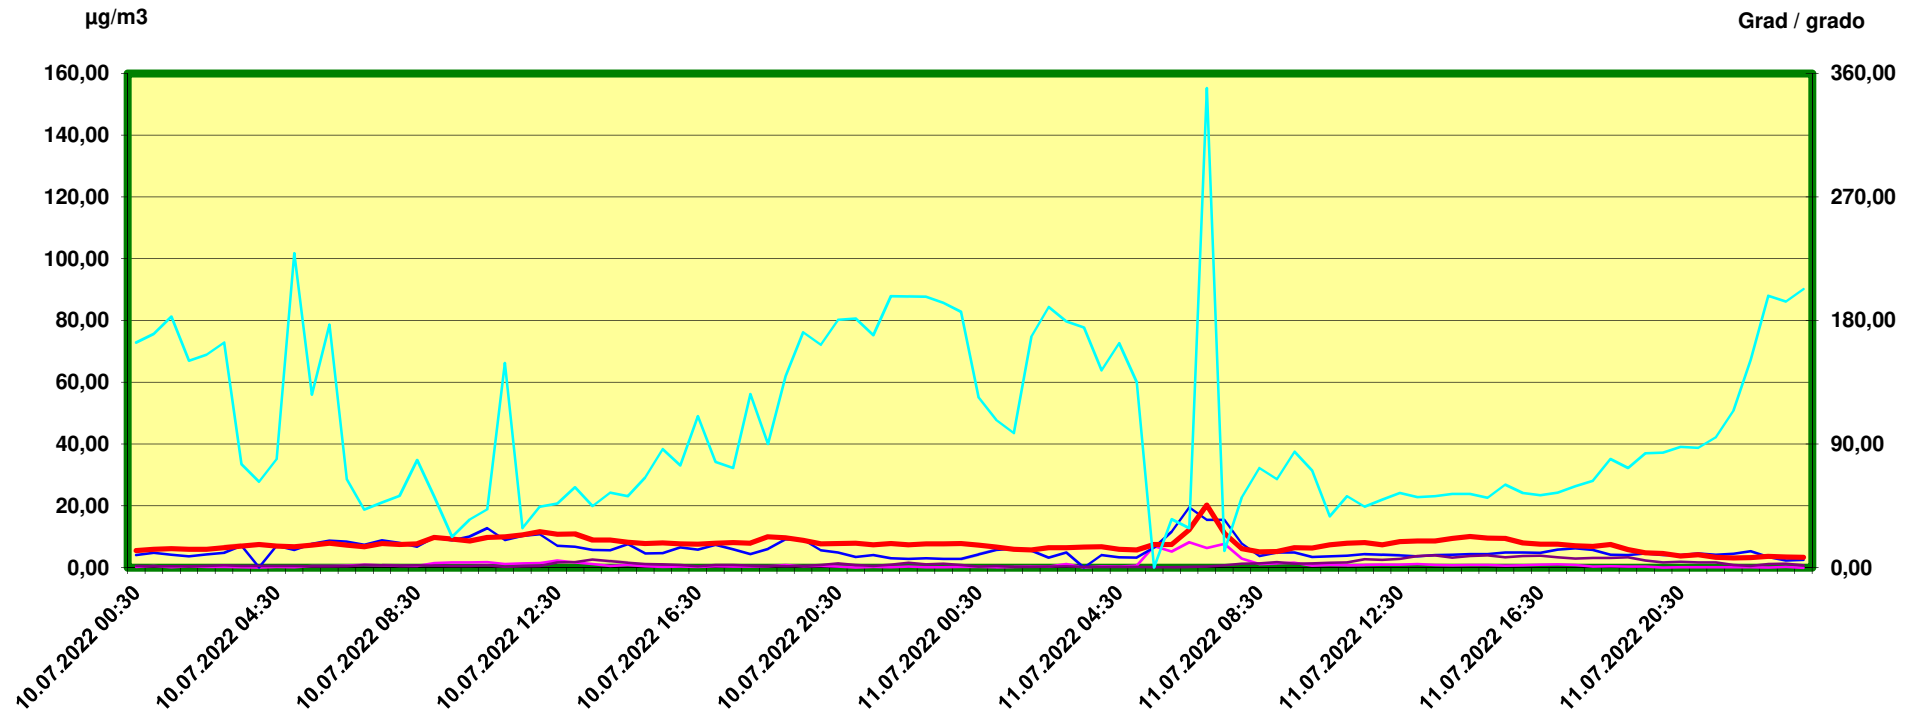

# Tulfes

Zeitraum / Periodo di tempo: 10-7-2022 00:30 - 11-7-2022 24:00

Unkorrigierte Werte / Valori non corretti