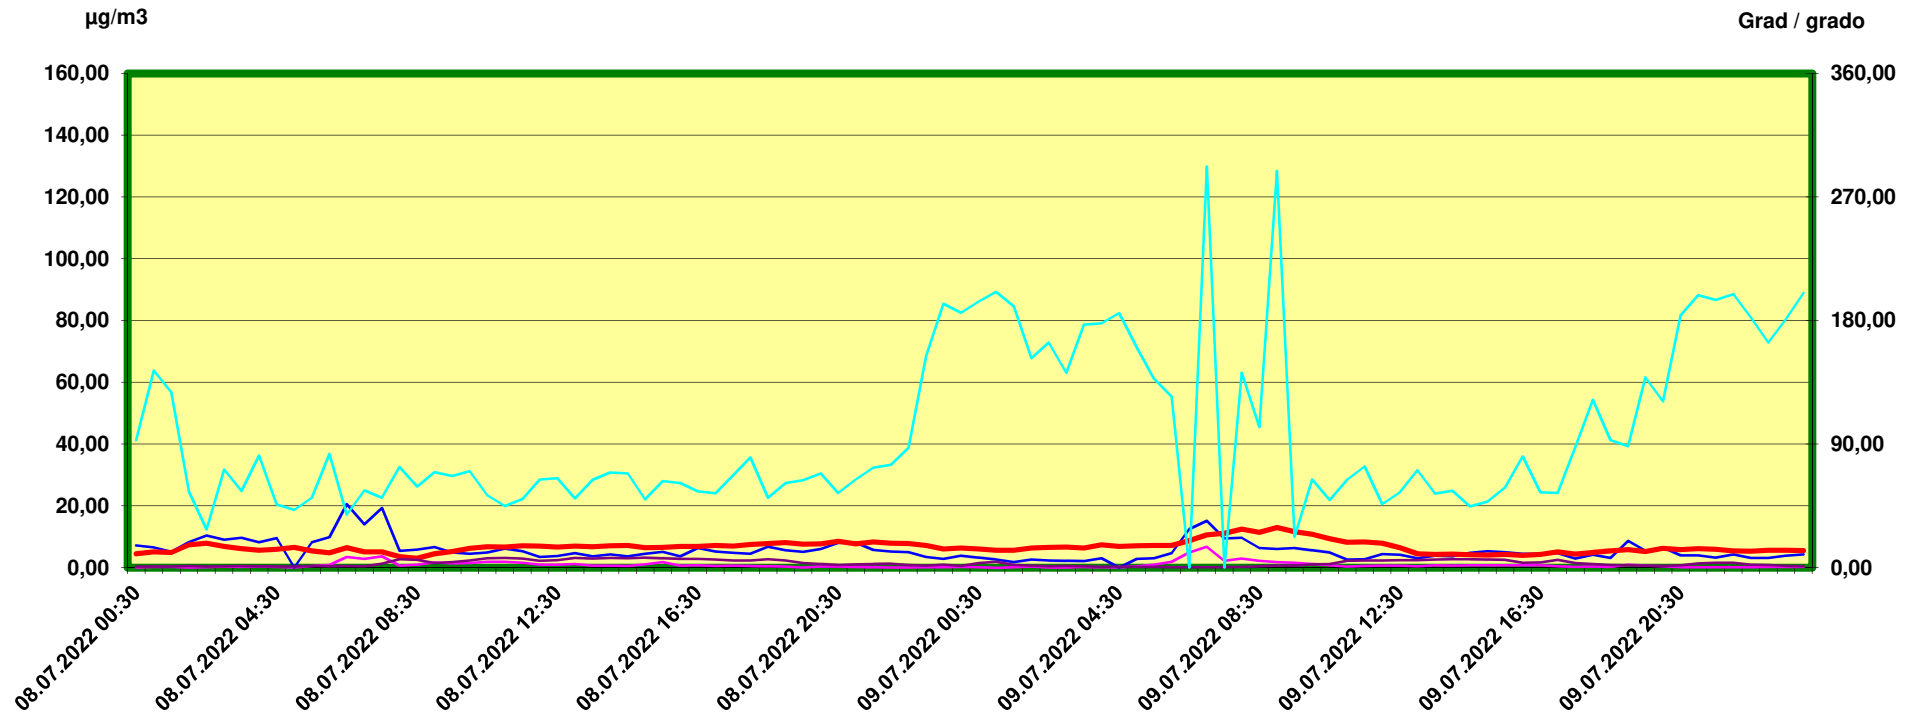

Tulfes

Zeitraum / Periodo di tempo: 8-7-2022 00:30 - 9-7-2022 24:00

Unkorrigierte Werte / Valori non corretti