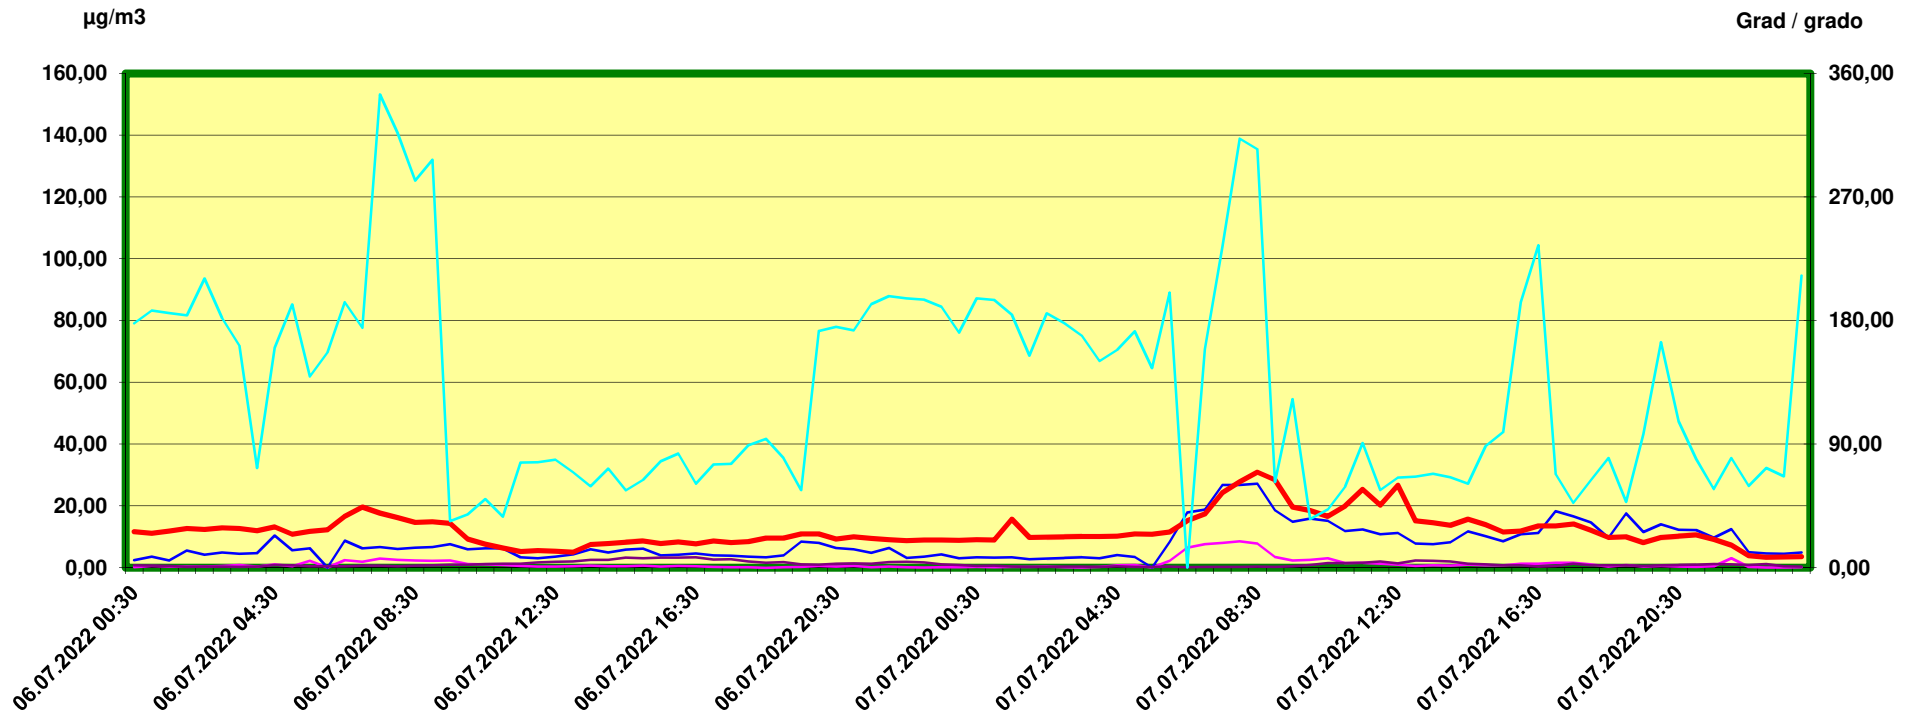

Tulfes

Zeitraum / Periodo di tempo: 6-7-2022 00:30 - 7-7-2022 24:00

Unkorrigierte Werte / Valori non corretti

Stickstoffmonoxid - Monossido di azoto / ug/m3

Stickstoffdioxid - Biossido di azoto / ug/m3

Feinstaub PM10 - Polveri sottili (diametro <10µm) / ug/m3

Windgeschwindigkeit (arithm.) - Velocità del vento / m/s

Windrichtung (vekt.) - Direzione del vento / Grad