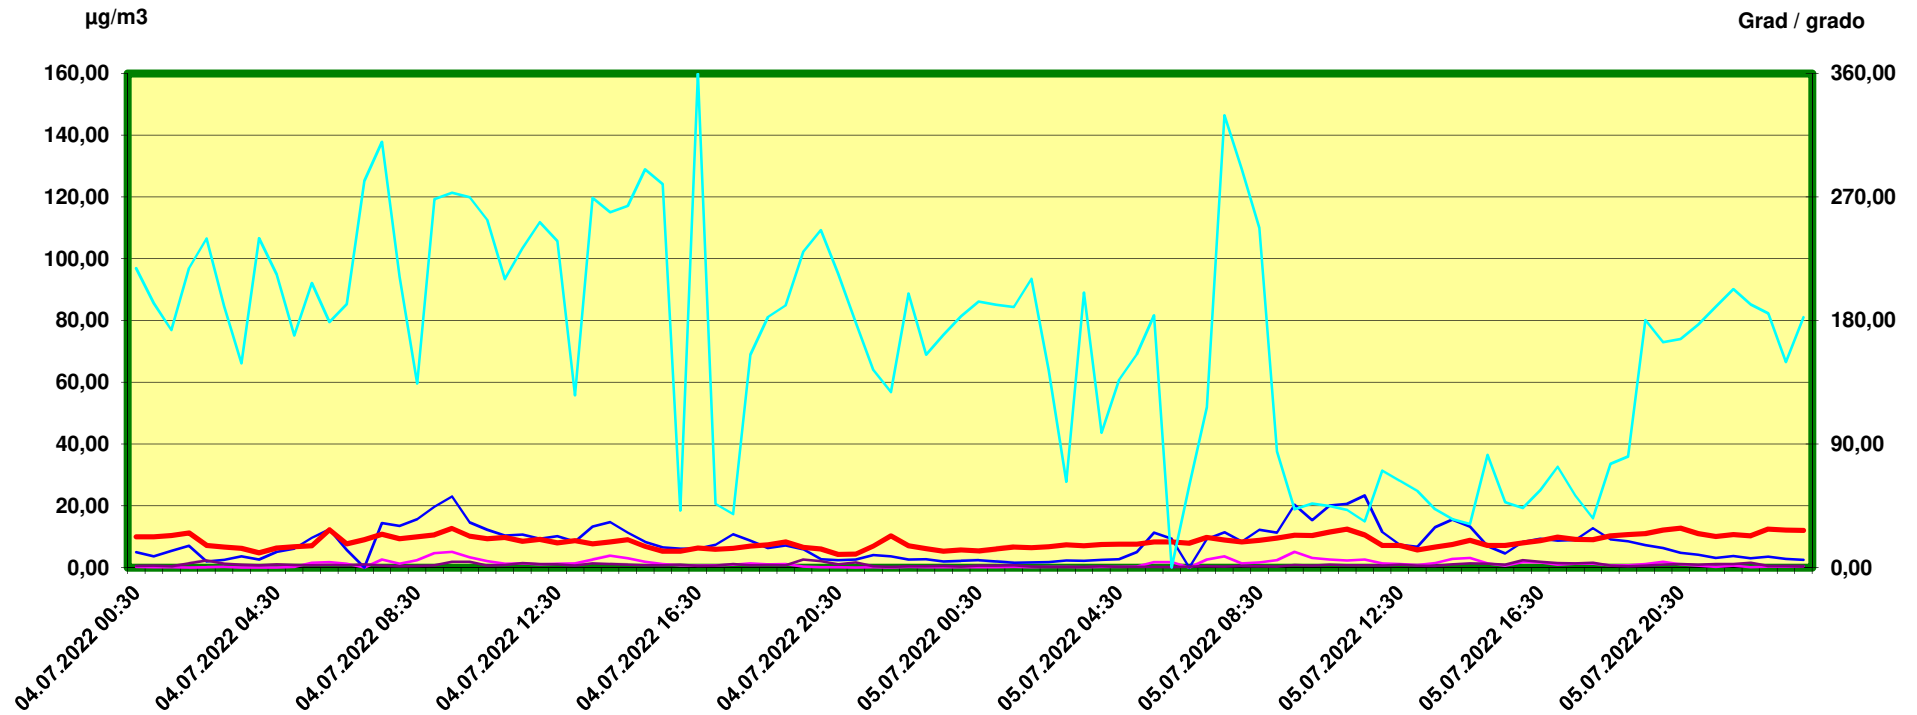

Tulfes

Zeitraum / Periodo di tempo: 4-7-2022 00:30 - 5-7-2022 24:00

Unkorrigierte Werte / Valori non corretti