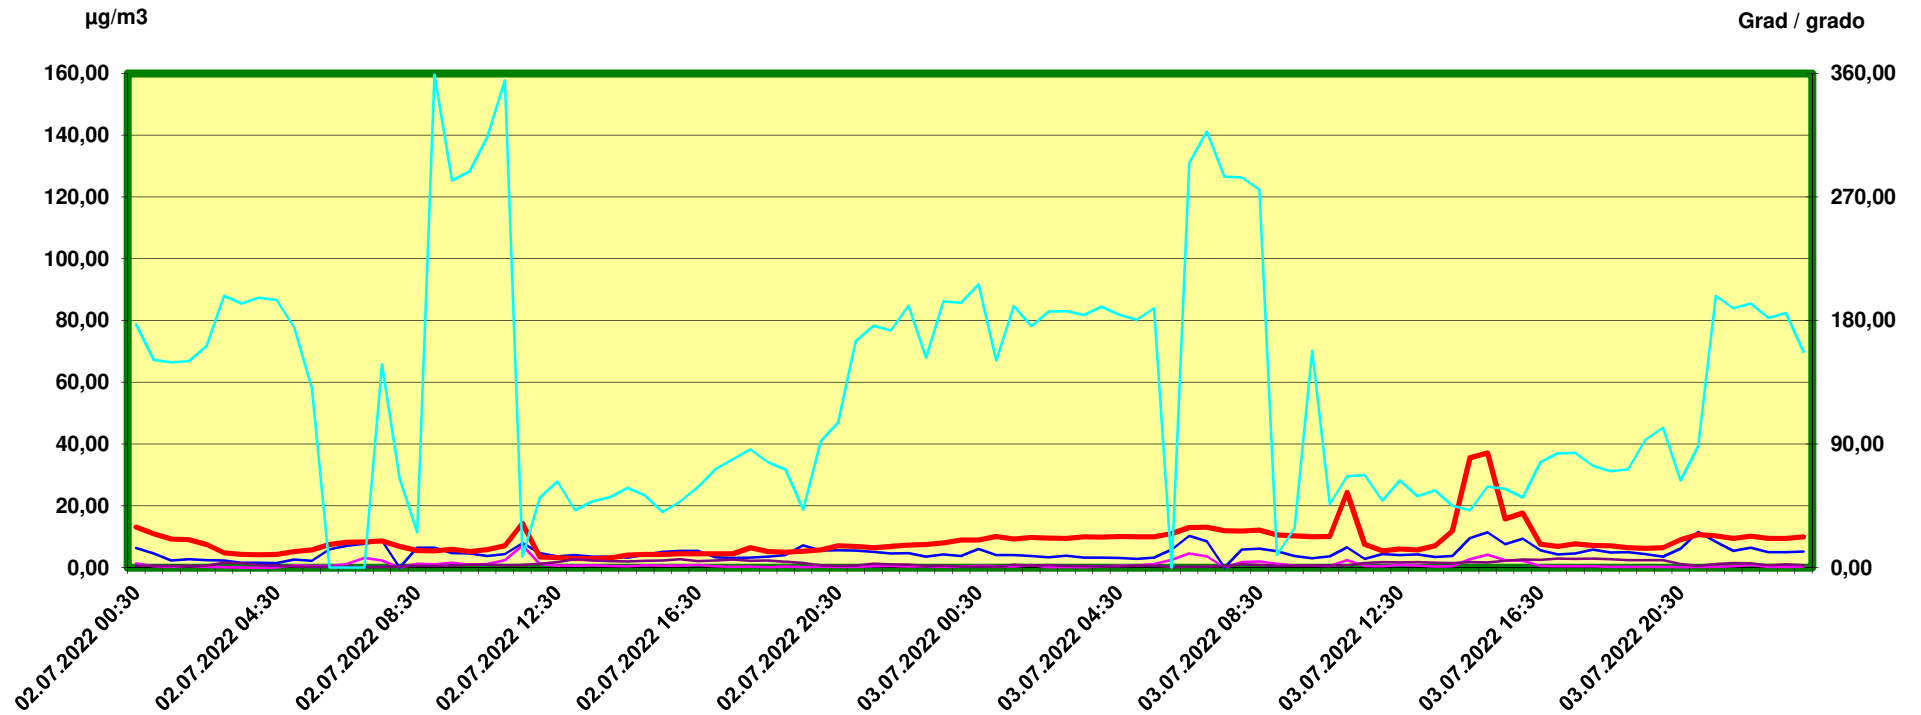

# Tulfes

Zeitraum / Periodo di tempo: 2-7-2022 00:30 - 3-7-2022 24:00

Unkorrigierte Werte / Valori non corretti