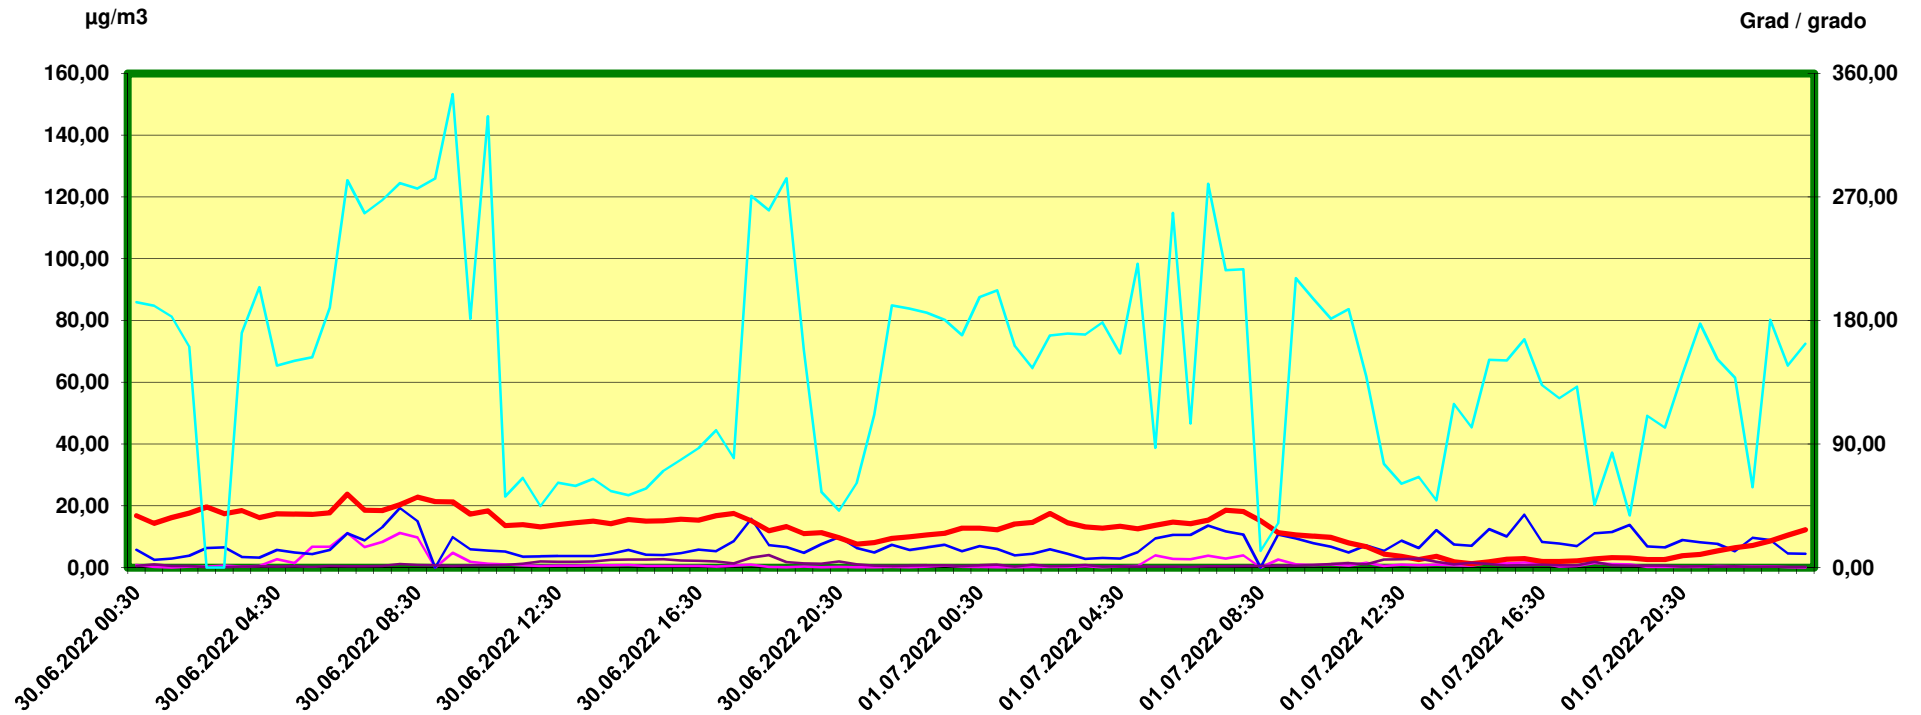

Tulfes

Zeitraum / Periodo di tempo: 30-6-2022 00:30 - 1-7-2022 24:00 Unkorrigierte Werte / Valori non corretti