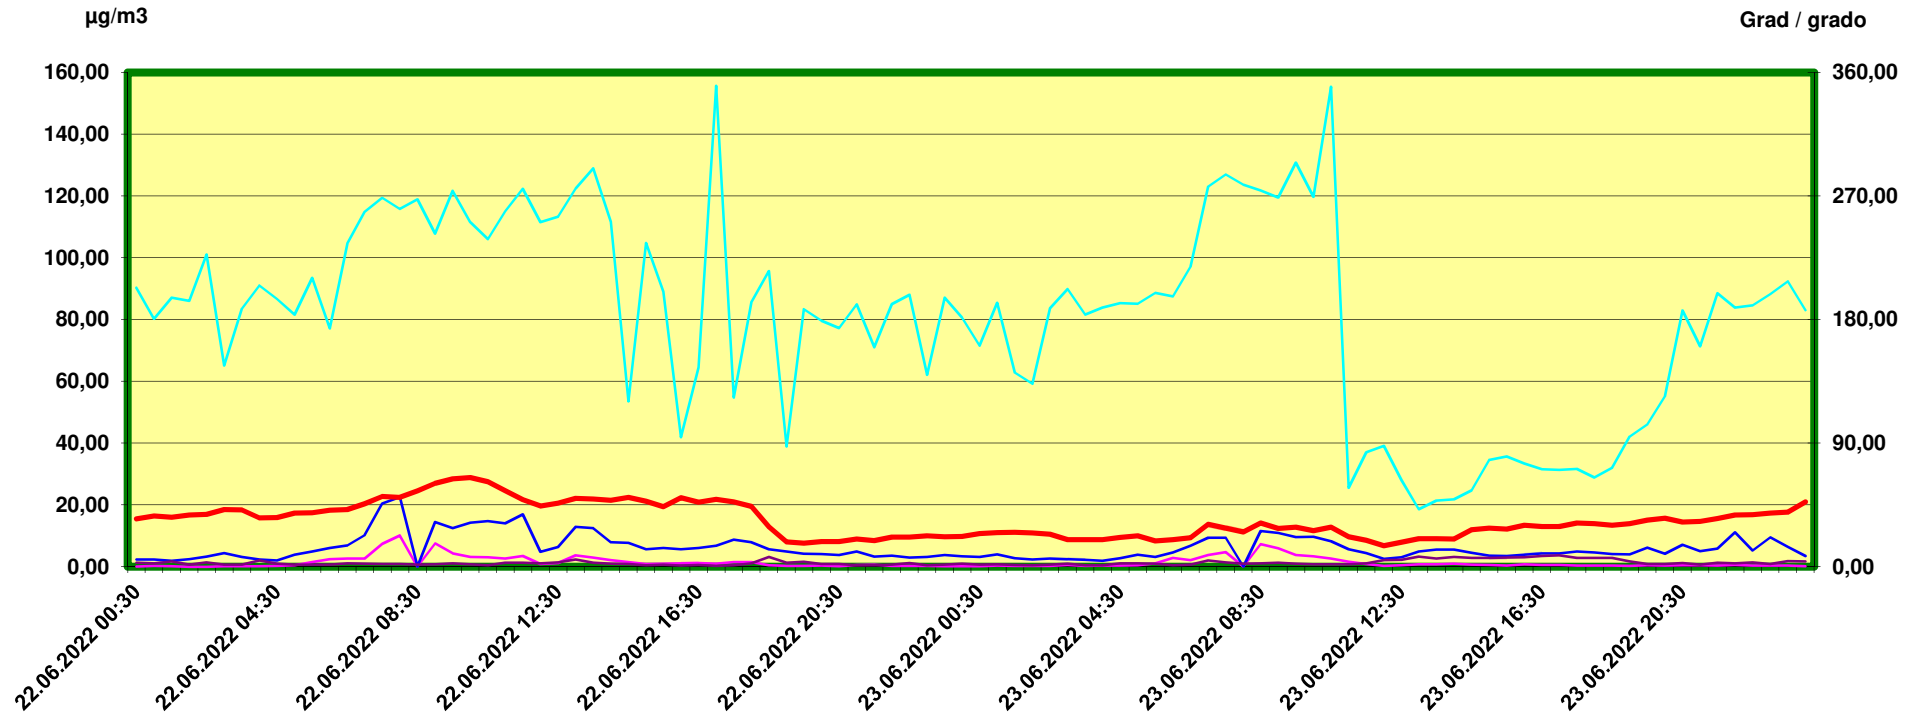

Tulfes

Zeitraum / Periodo di tempo: 22-6-2022 00:30 - 23-6-2022 24:00

Unkorrigierte Werte / Valori non corretti