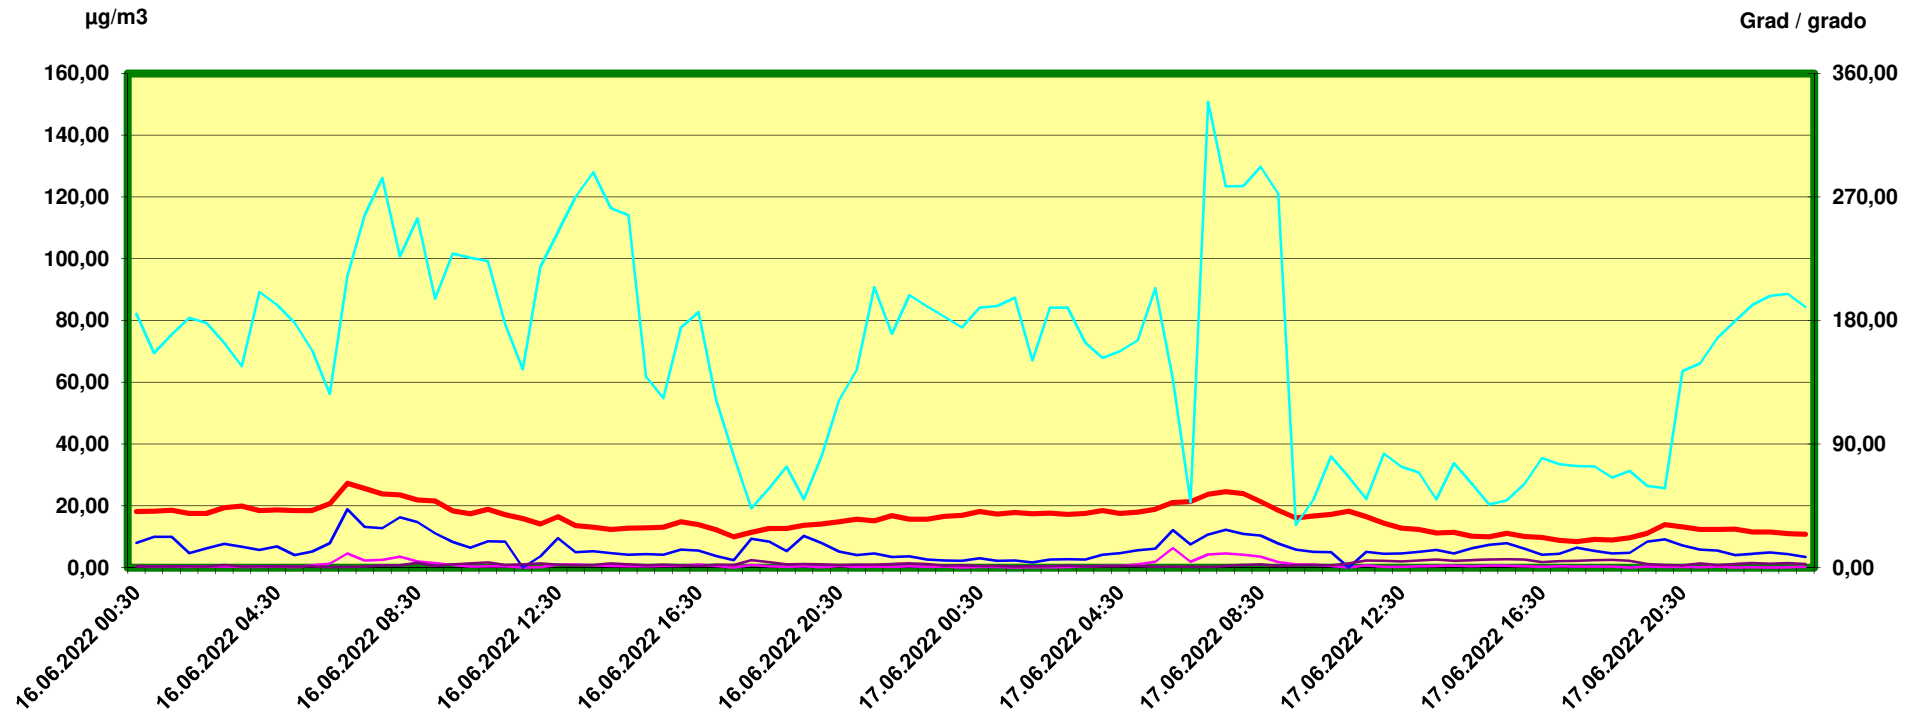

# Tulfes

Zeitraum / Periodo di tempo: 16-6-2022 00:30 - 17-6-2022 24:00

Unkorrigierte Werte / Valori non corretti