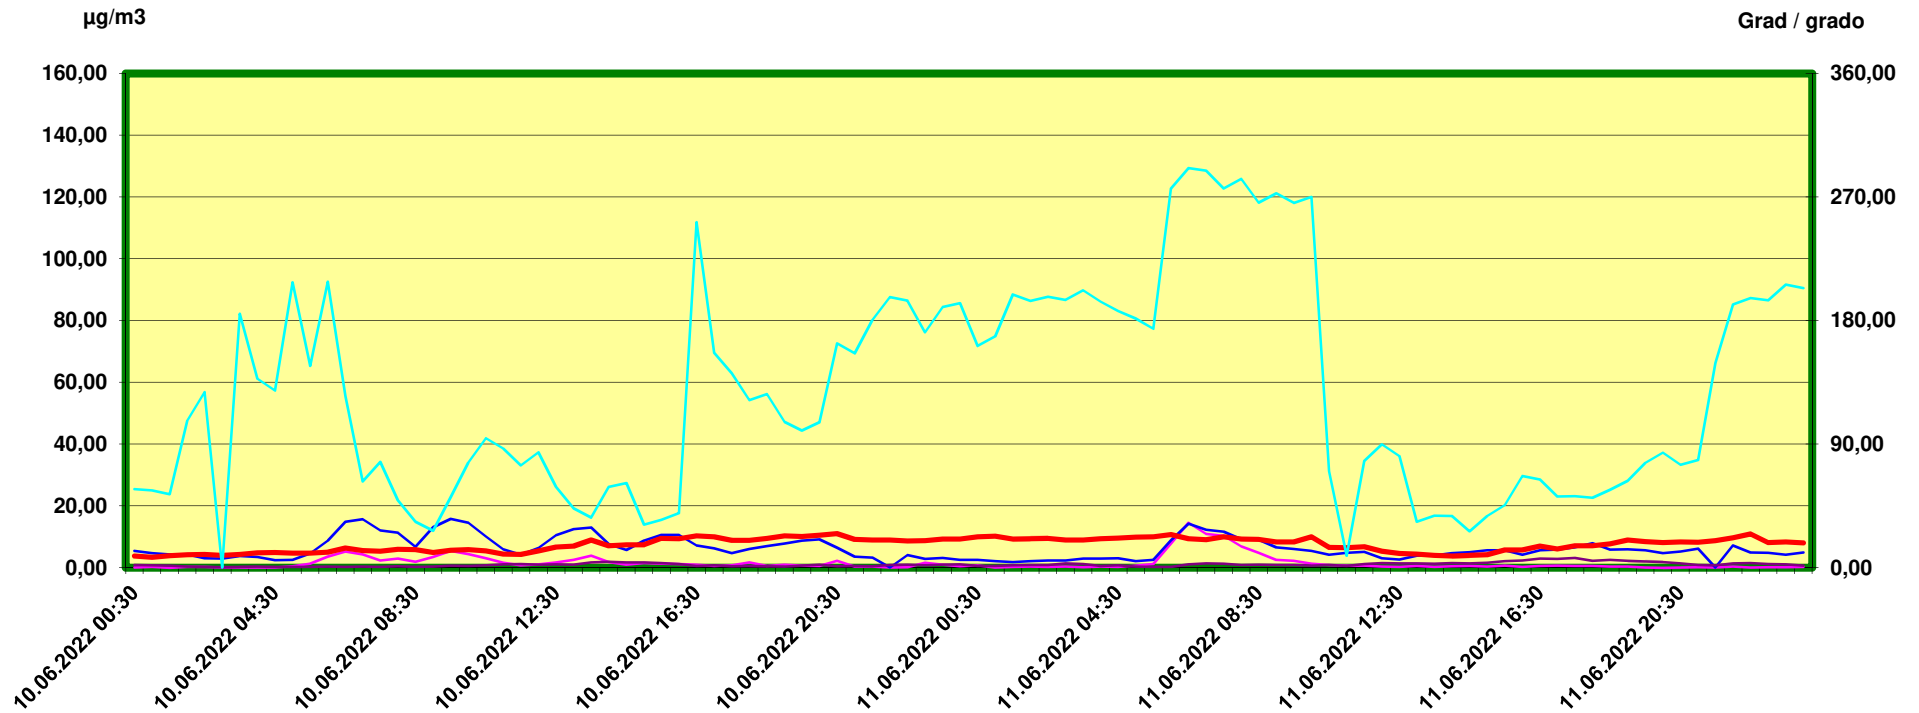

Tulfes

Zeitraum / Periodo di tempo: 10-6-2022 00:30 - 11-6-2022 24:00

Unkorrigierte Werte / Valori non corretti