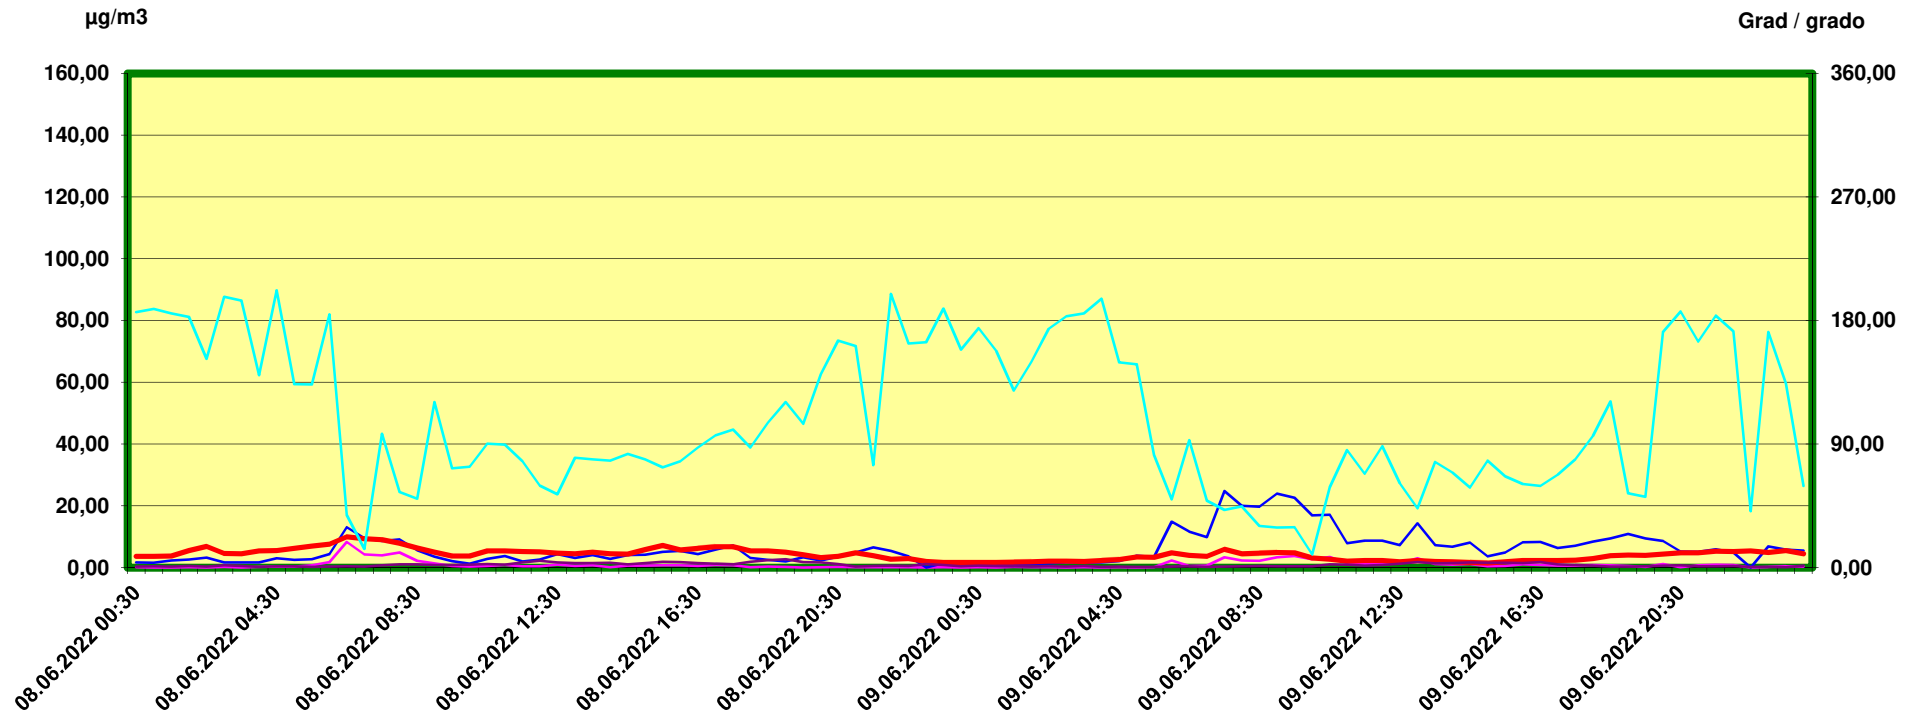

Tulfes

Zeitraum / Periodo di tempo: 8-6-2022 00:30 - 9-6-2022 24:00

Unkorrigierte Werte / Valori non corretti