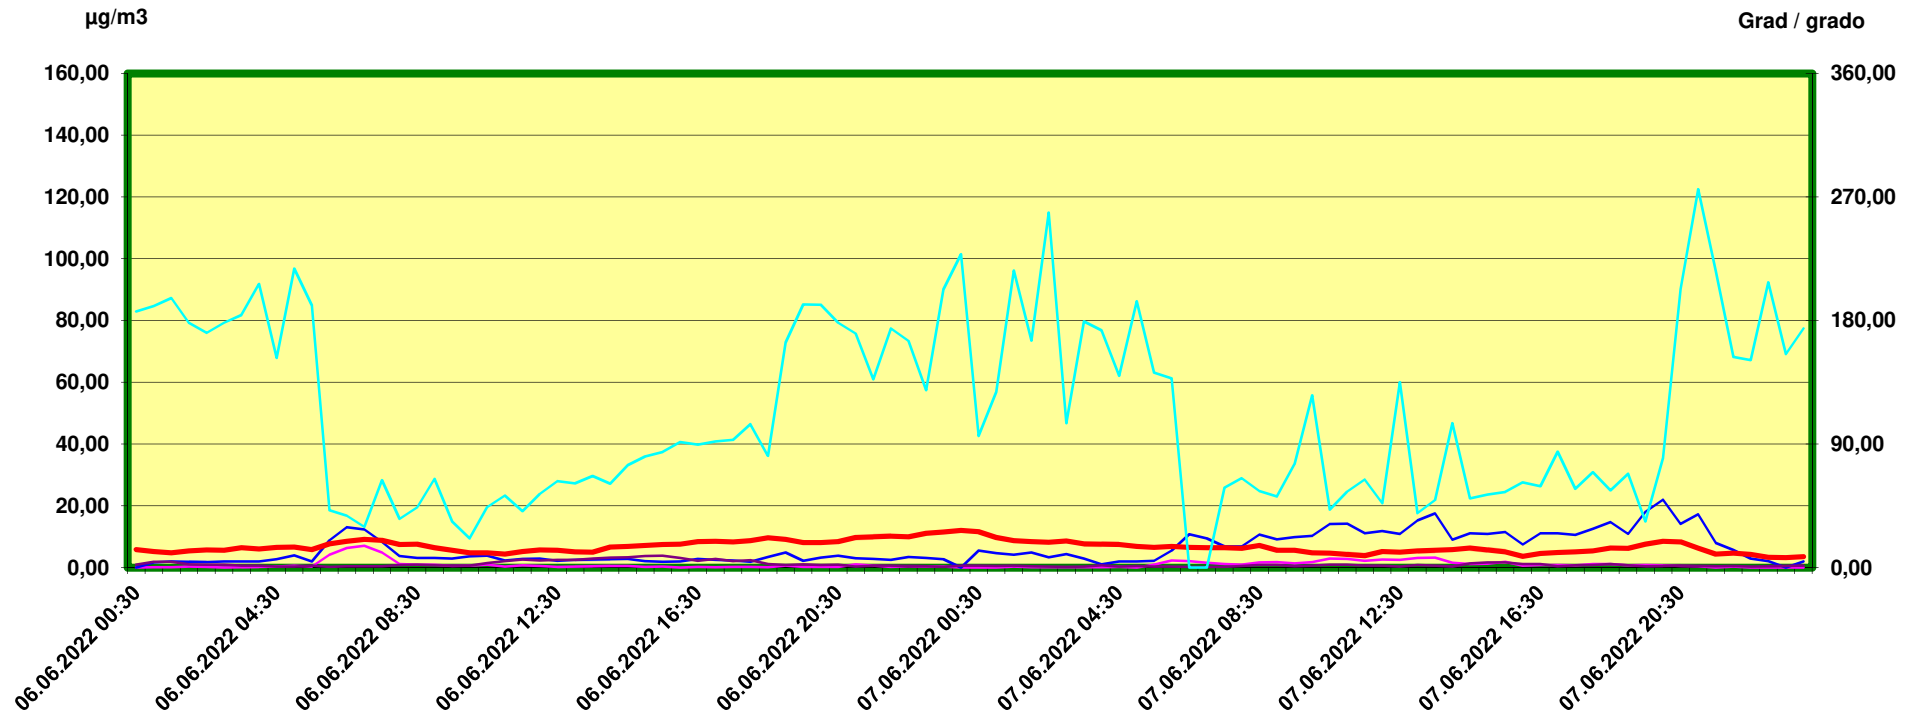

# Tulfes

Zeitraum / Periodo di tempo: 6-6-2022 00:30 - 7-6-2022 24:00

Unkorrigierte Werte / Valori non corretti