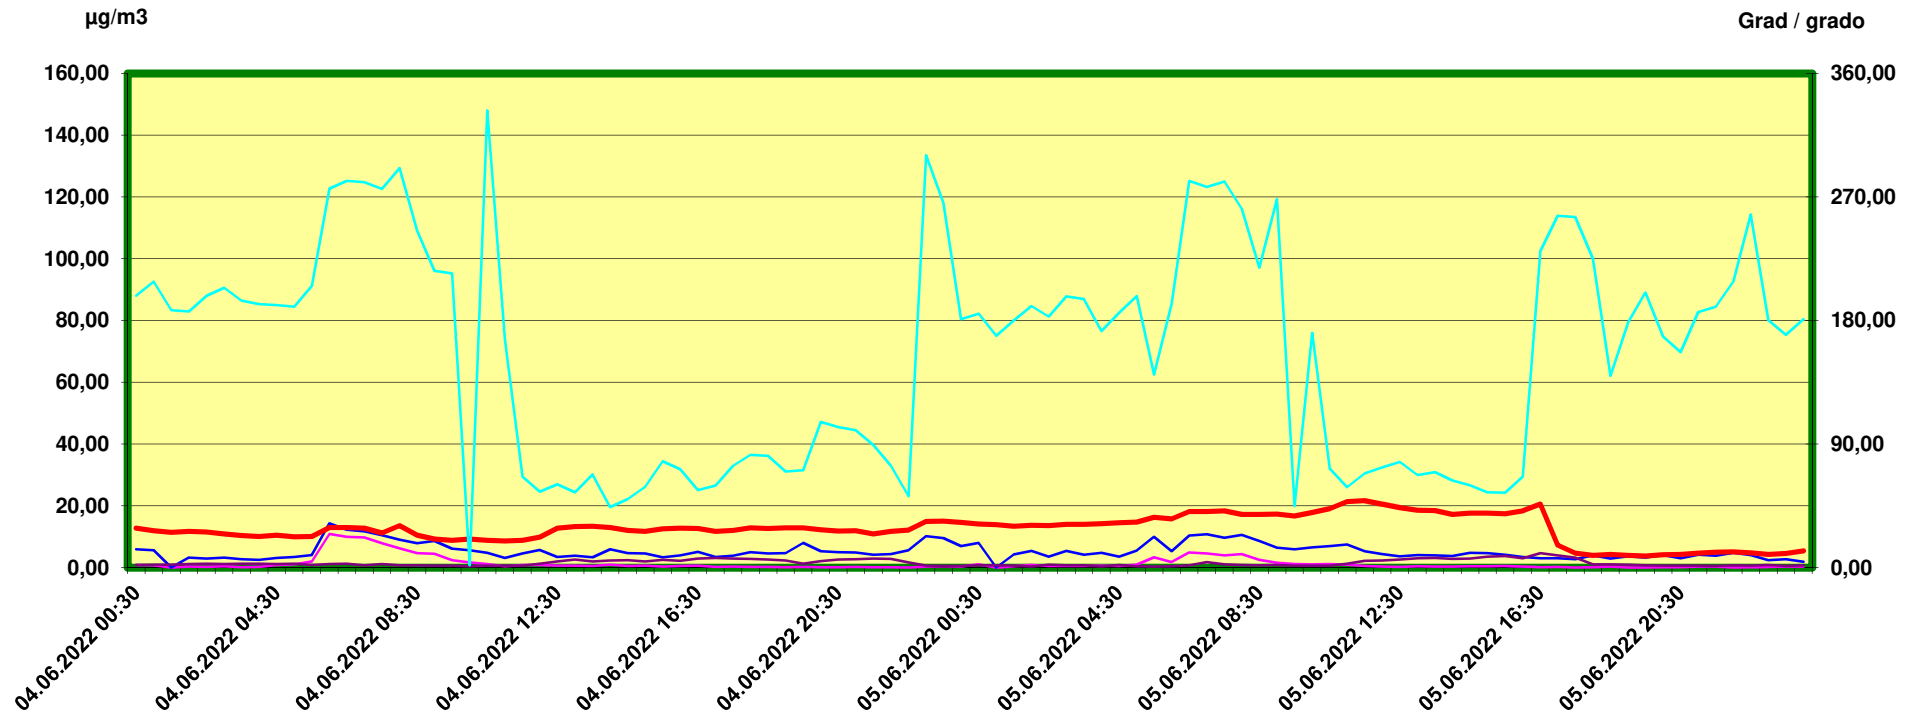

Tulfes

Zeitraum / Periodo di tempo: 4-6-2022 00:30 - 5-6-2022 24:00

Unkorrigierte Werte / Valori non corretti