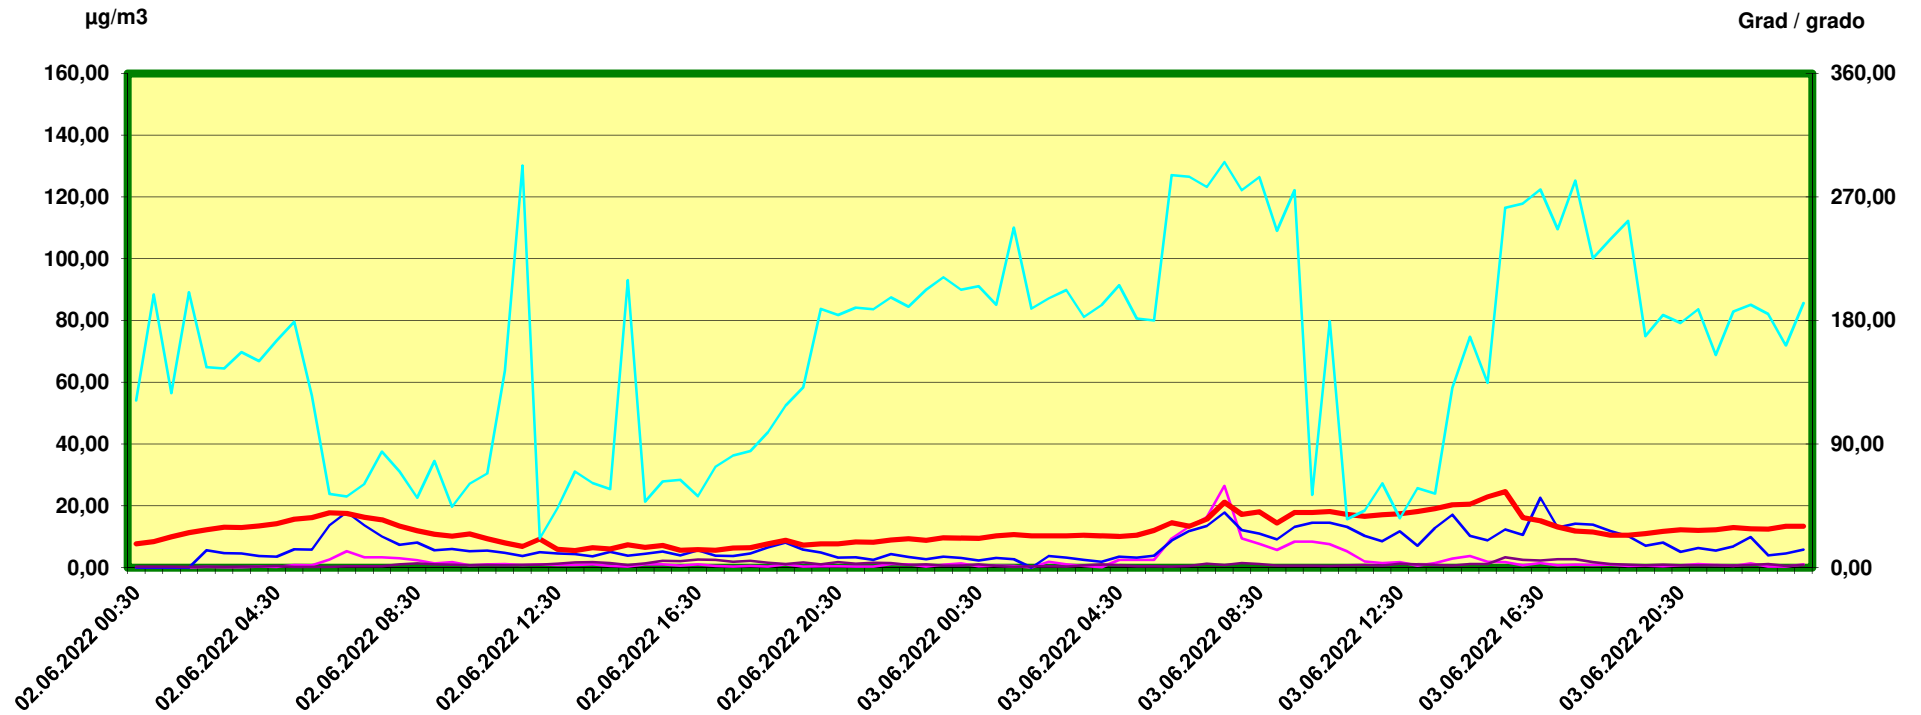

# Tulfes

Zeitraum / Periodo di tempo: 2-6-2022 00:30 - 3-6-2022 24:00

Unkorrigierte Werte / Valori non corretti