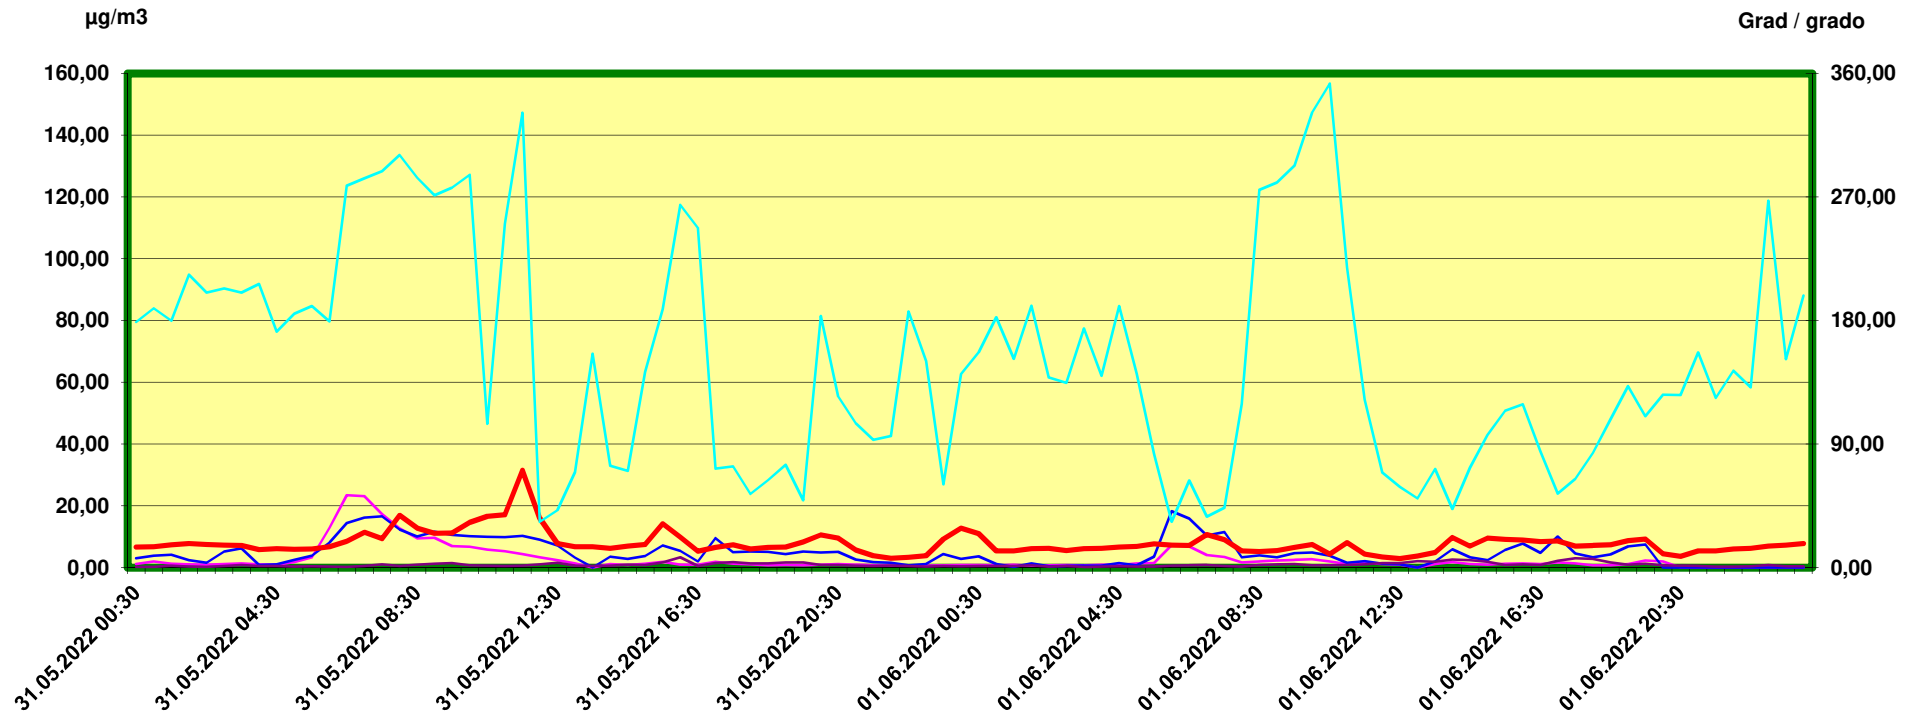

Tulfes

Zeitraum / Periodo di tempo: 31-5-2022 00:30 - 1-6-2022 24:00

Unkorrigierte Werte / Valori non corretti