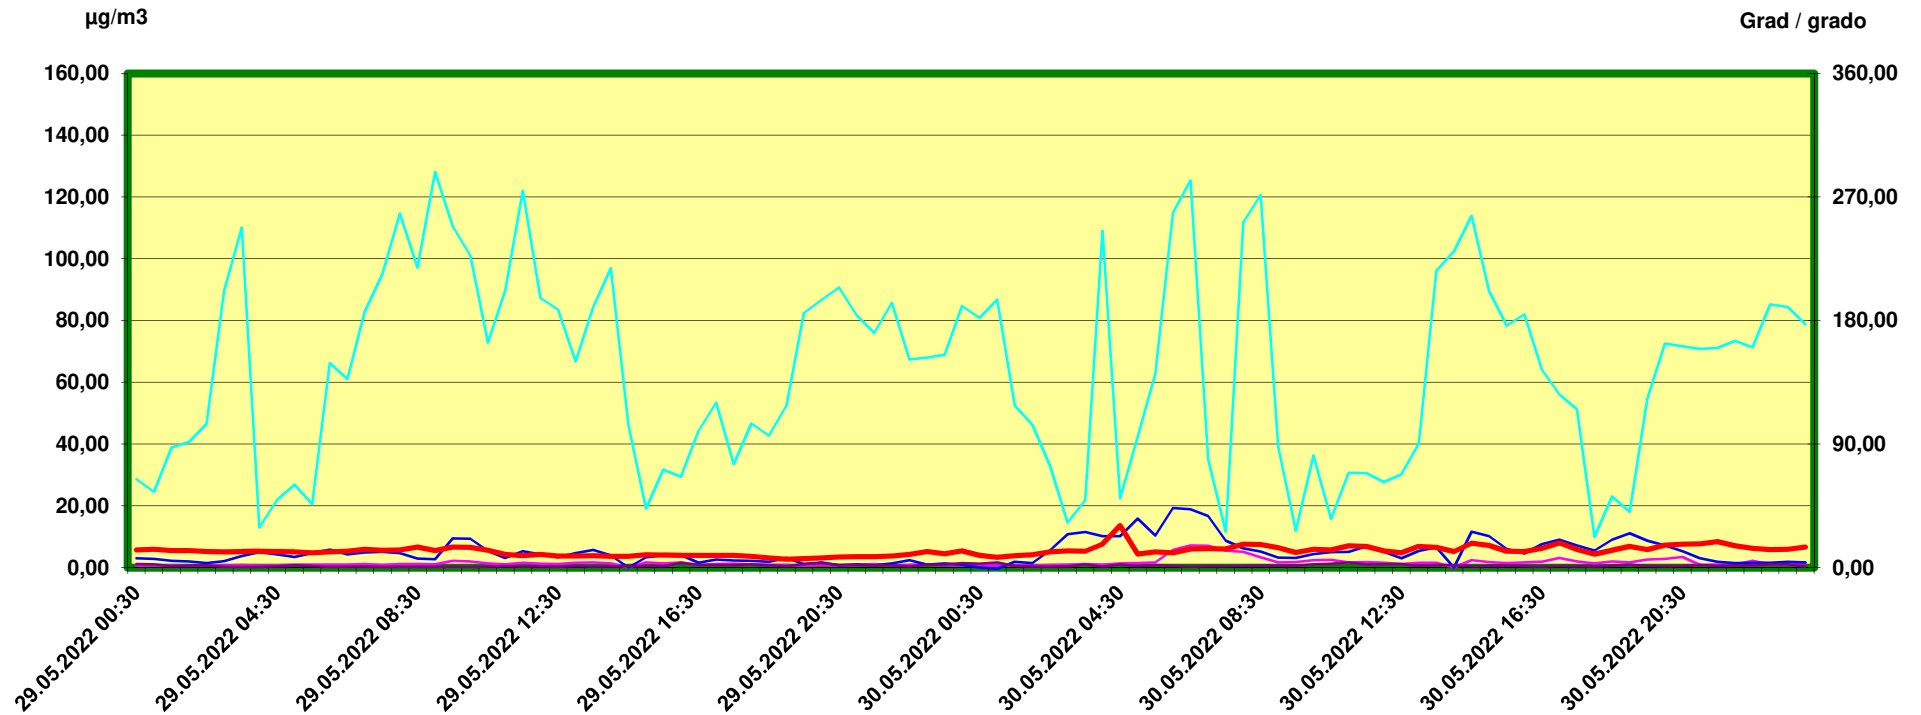

# Tulfes

Zeitraum / Periodo di tempo: 29-5-2022 00:30 - 30-5-2022 24:00

Unkorrigierte Werte / Valori non corretti