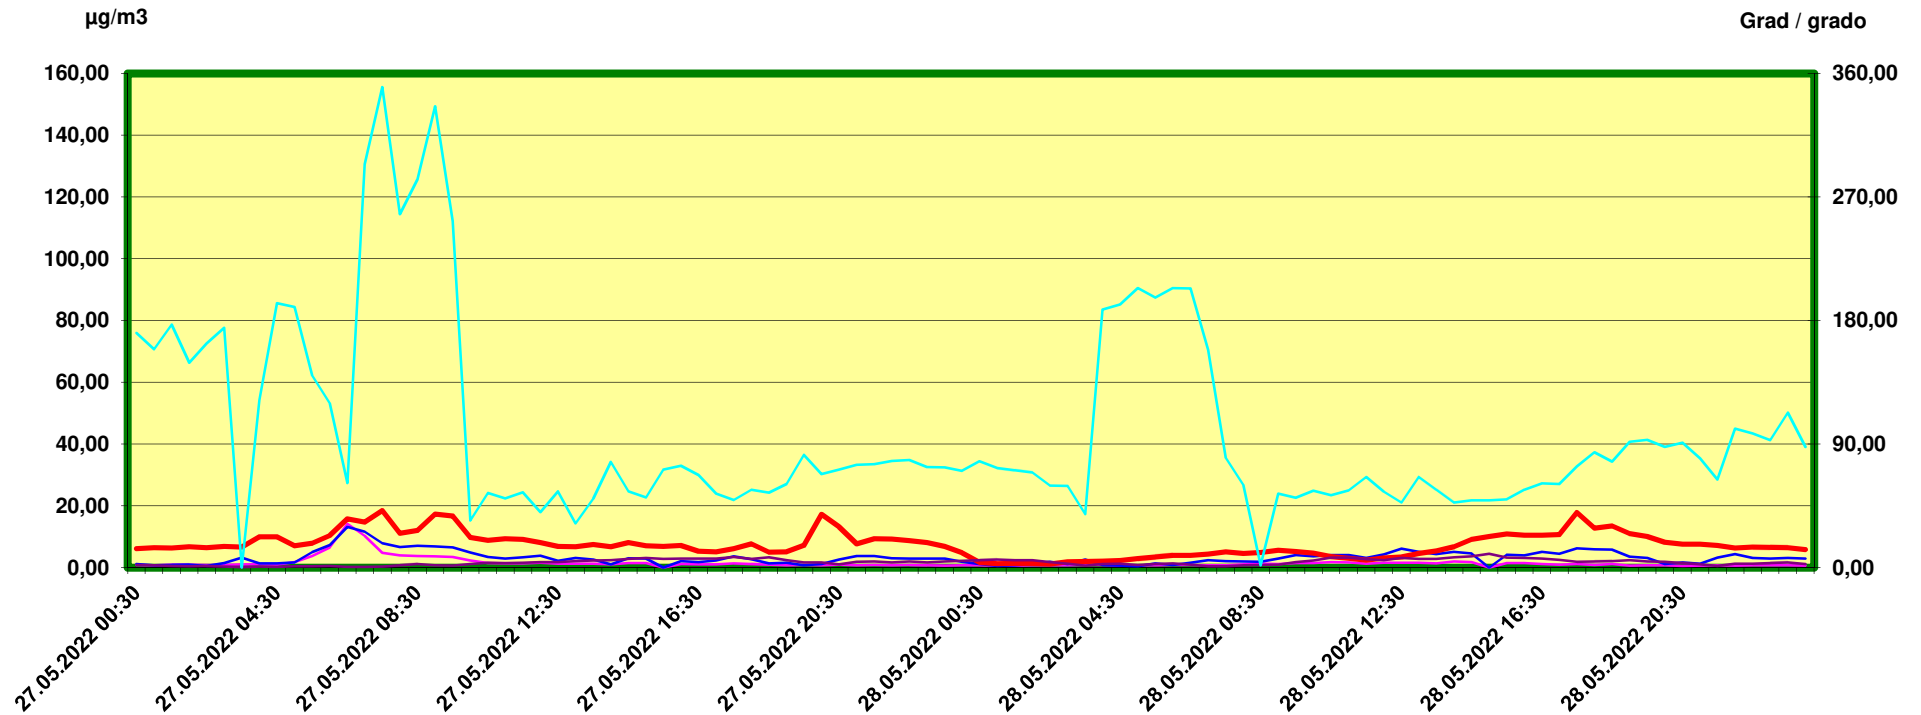

Tulfes

Zeitraum / Periodo di tempo: 27-5-2022 00:30 - 28-5-2022 24:00

Unkorrigierte Werte / Valori non corretti

Stickstoffmonoxid - Monossido di azoto / ug/m3

Stickstoffdioxid - Biossido di azoto / ug/m3

Feinstaub PM10 - Polveri sottili (diametro <10µm) / ug/m3

Windgeschwindigkeit (arithm.) - Velocità del vento / m/s

Windrichtung (vekt.) - Direzione del vento / Grad