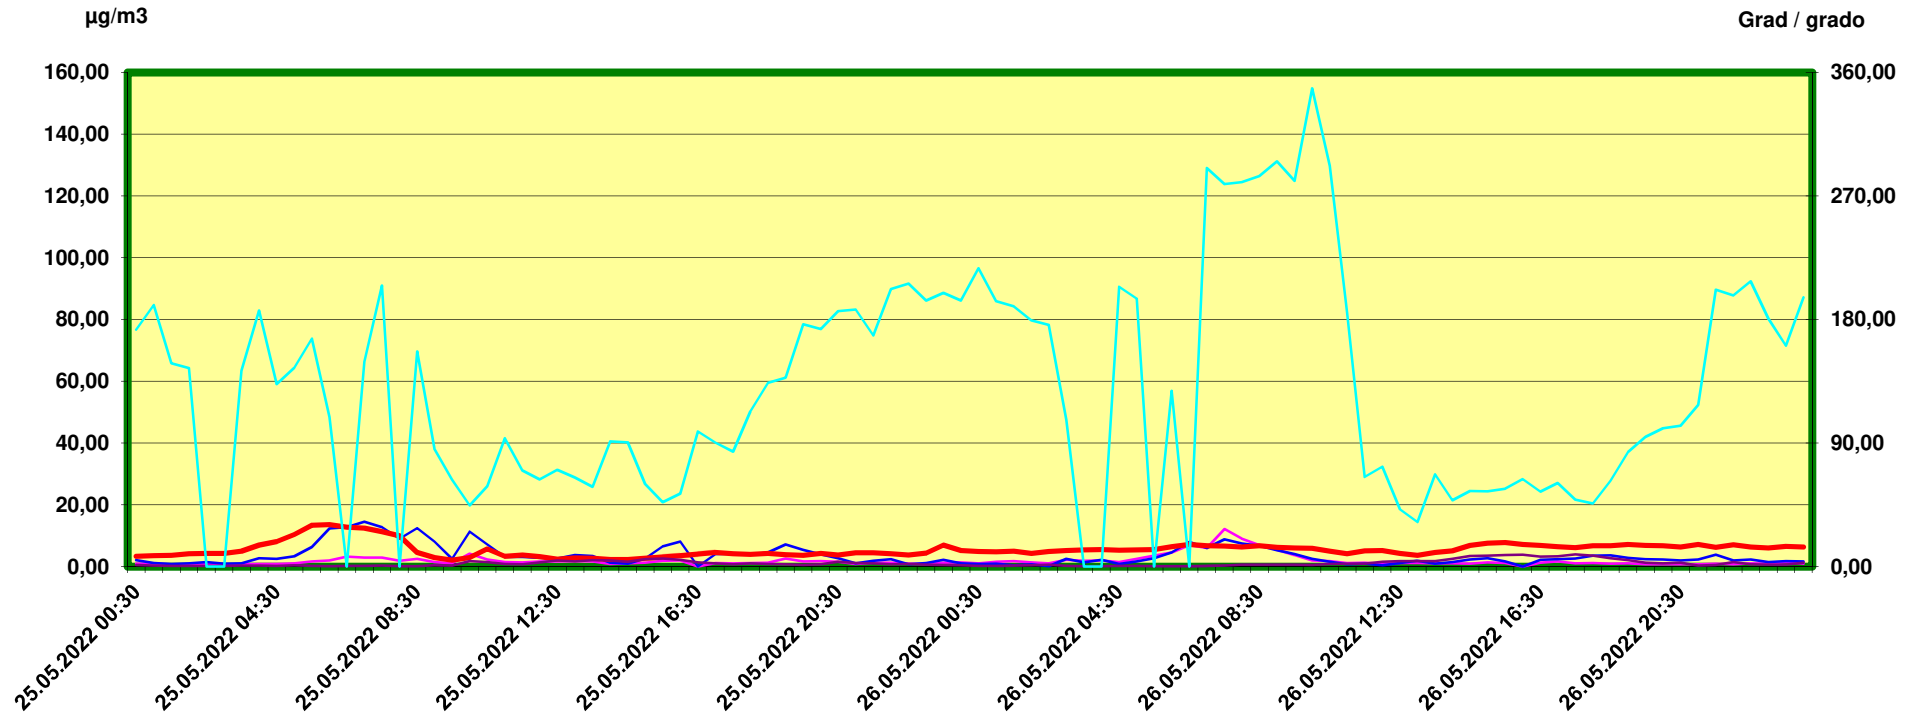

# Tulfes

Zeitraum / Periodo di tempo: 25-5-2022 00:30 - 26-5-2022 24:00

Unkorrigierte Werte / Valori non corretti