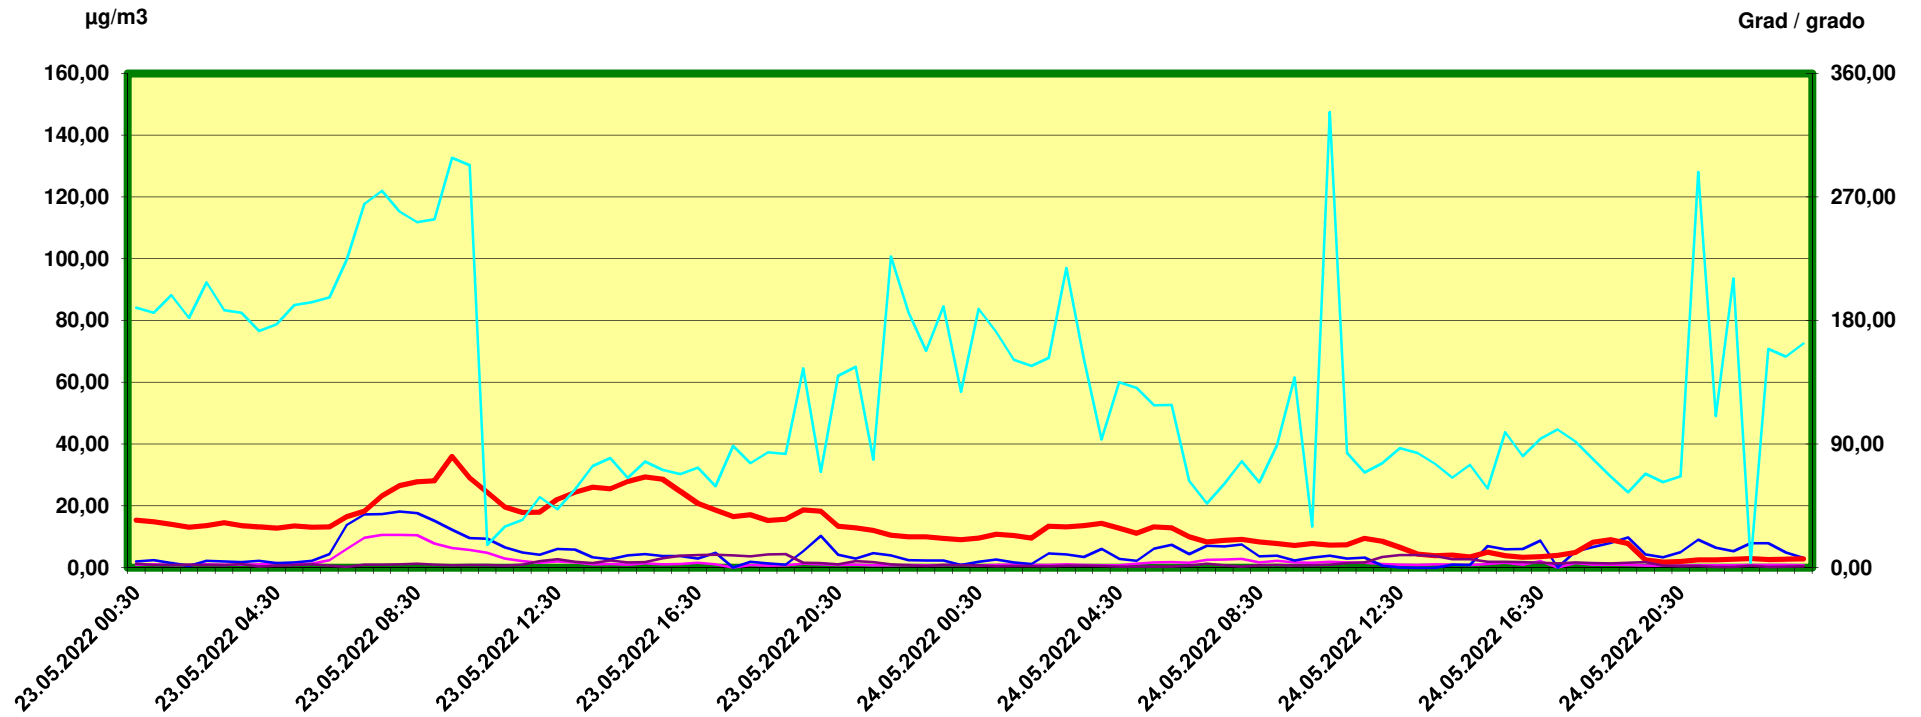

# Tulfes

Zeitraum / Periodo di tempo: 23-5-2022 00:30 - 24-5-2022 24:00

Unkorrigierte Werte / Valori non corretti