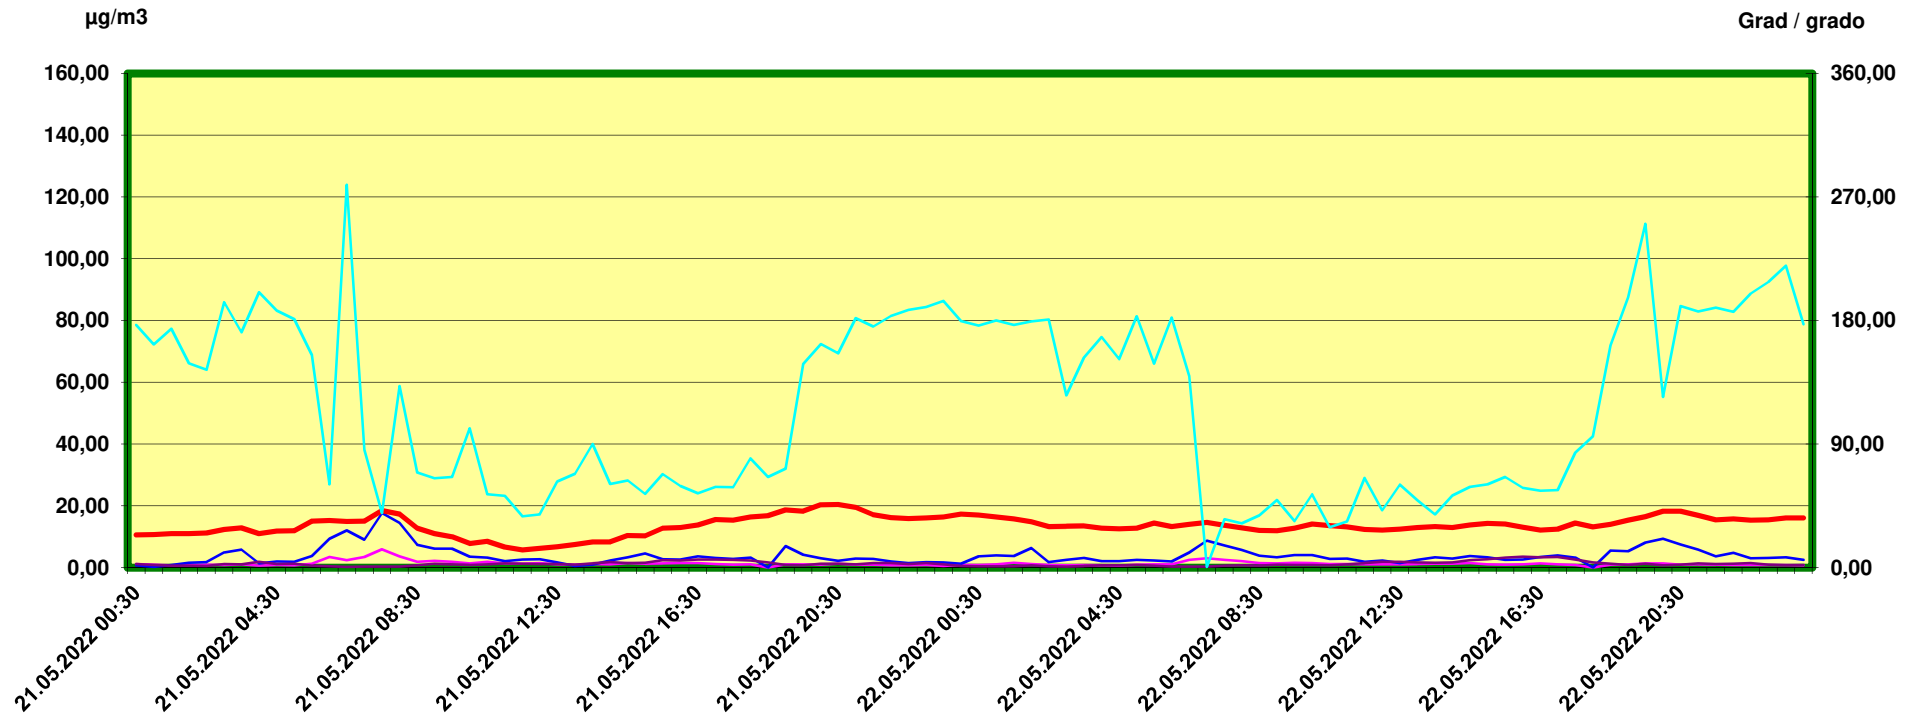

# Tulfes

Zeitraum / Periodo di tempo: 21-5-2022 00:30 - 22-5-2022 24:00

Unkorrigierte Werte / Valori non corretti

— Stickstoffmonoxid - Monossido di azoto / ug/m3

— Stickstoffdioxid - Biossido di azoto / ug/m3

— Feinstaub PM10 - Polveri sottili (diametro <10µm) / ug/m3

— Windgeschwindigkeit (arithm.) - Velocità del vento / m/s

— Windrichtung (vekt.) - Direzione del vento / Grad