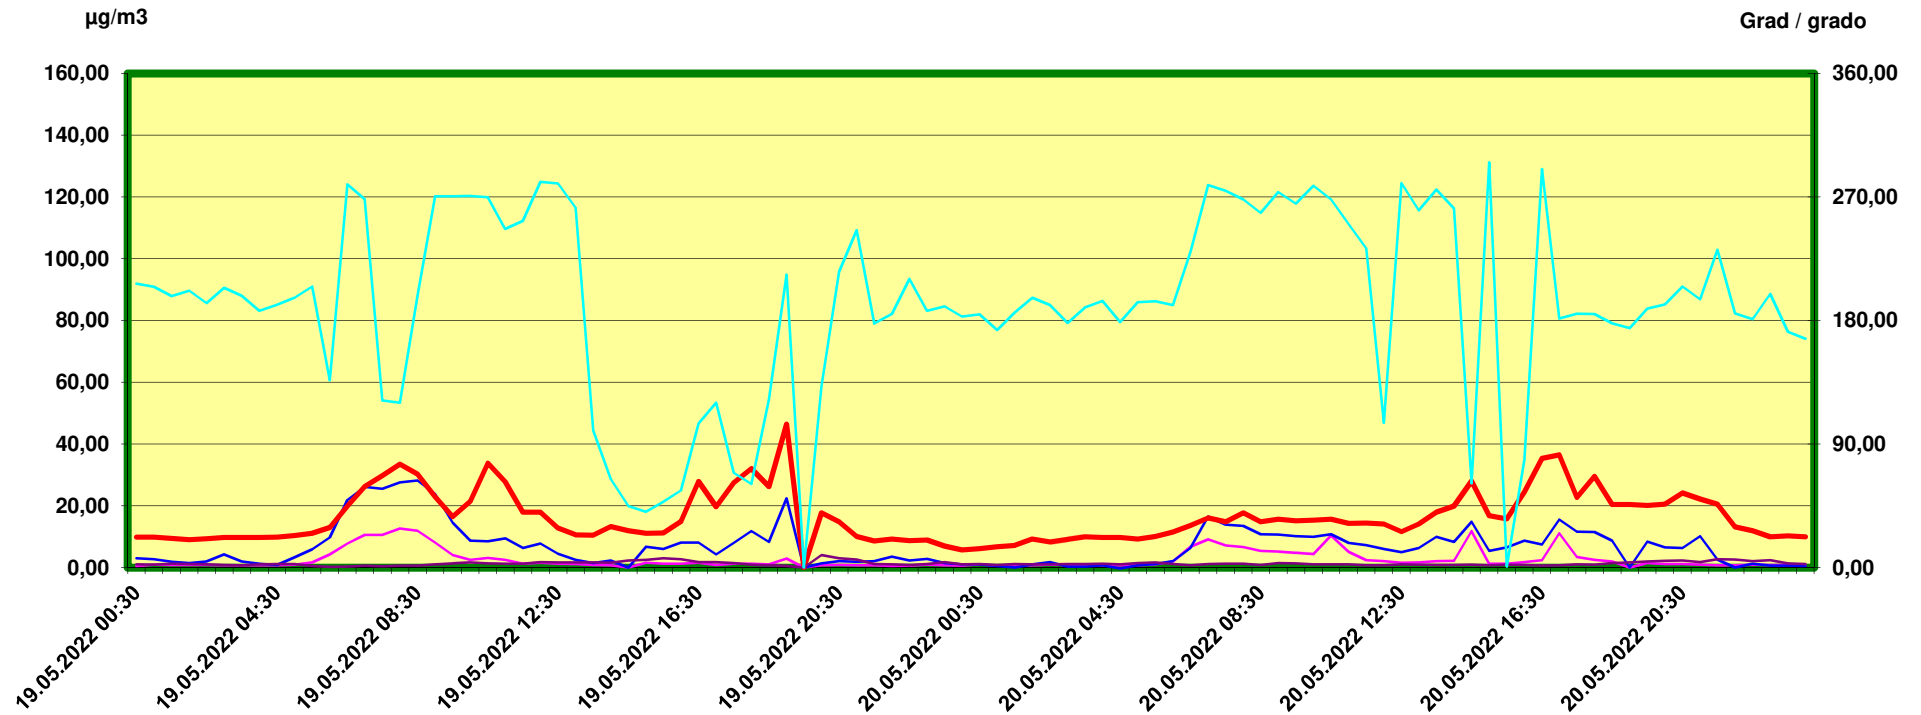

Tulfes

Zeitraum / Periodo di tempo: 19-5-2022 00:30 - 20-5-2022 24:00

Unkorrigierte Werte / Valori non corretti