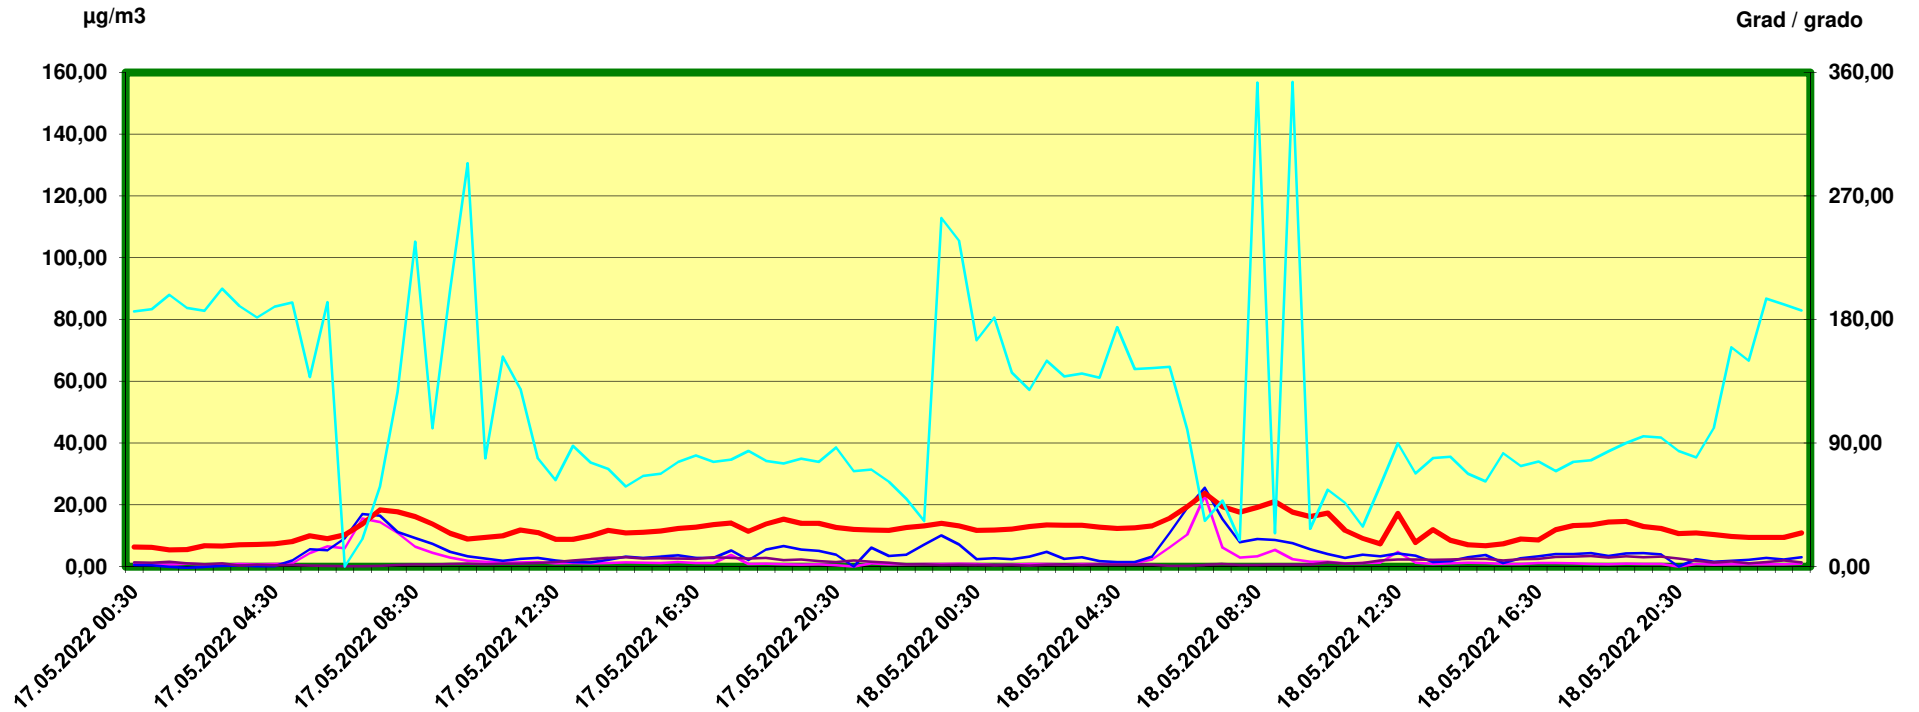

Tulfes

Zeitraum / Periodo di tempo: 17-5-2022 00:30 - 18-5-2022 24:00

Unkorrigierte Werte / Valori non corretti

- Stickstoffmonoxid - Monossido di azoto / $\mu\text{g}/\text{m}^3$
- Stickstoffdioxid - Biossido di azoto / $\mu\text{g}/\text{m}^3$
- Feinstaub PM10 - Polveri sottili (diametro $<10\mu\text{m}$) / $\mu\text{g}/\text{m}^3$
- Windgeschwindigkeit (arithm.) - Velocità del vento / m/s
- Windrichtung (vekt.) - Direzione del vento / Grad