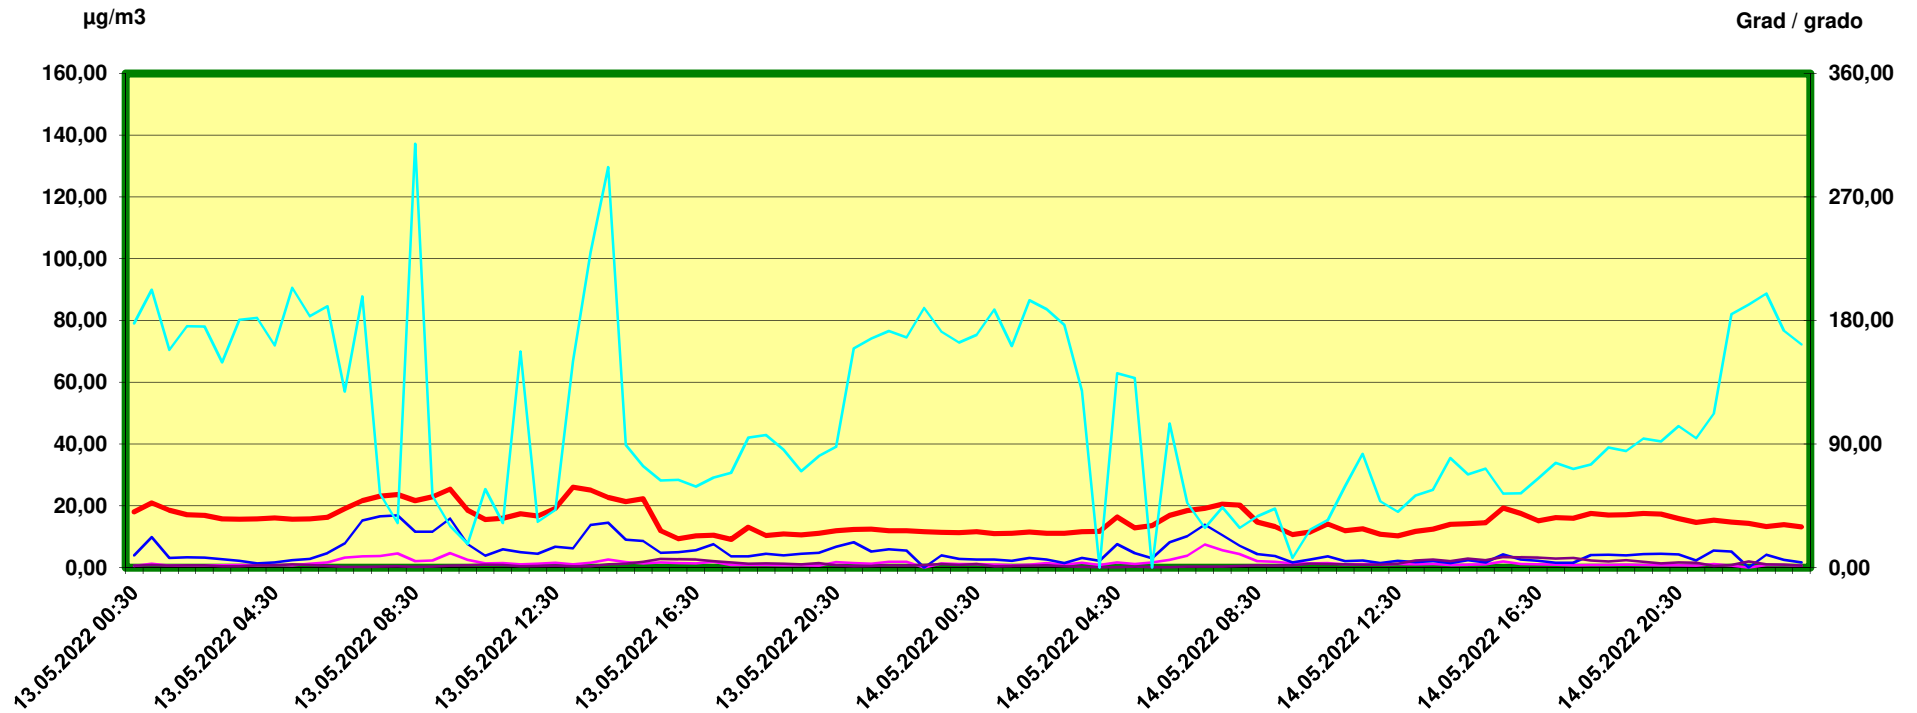

Tulfes

Zeitraum / Periodo di tempo: 13-5-2022 00:30 - 14-5-2022 24:00

Unkorrigierte Werte / Valori non corretti

- Stickstoffmonoxid - Monossido di azoto / $\mu\text{g}/\text{m}^3$
- Stickstoffdioxid - Biossido di azoto / $\mu\text{g}/\text{m}^3$
- Feinstaub PM10 - Polveri sottili (diametro $<10\mu\text{m}$) / $\mu\text{g}/\text{m}^3$
- Windgeschwindigkeit (arithm.) - Velocità del vento / m/s
- Windrichtung (vekt.) - Direzione del vento / Grad