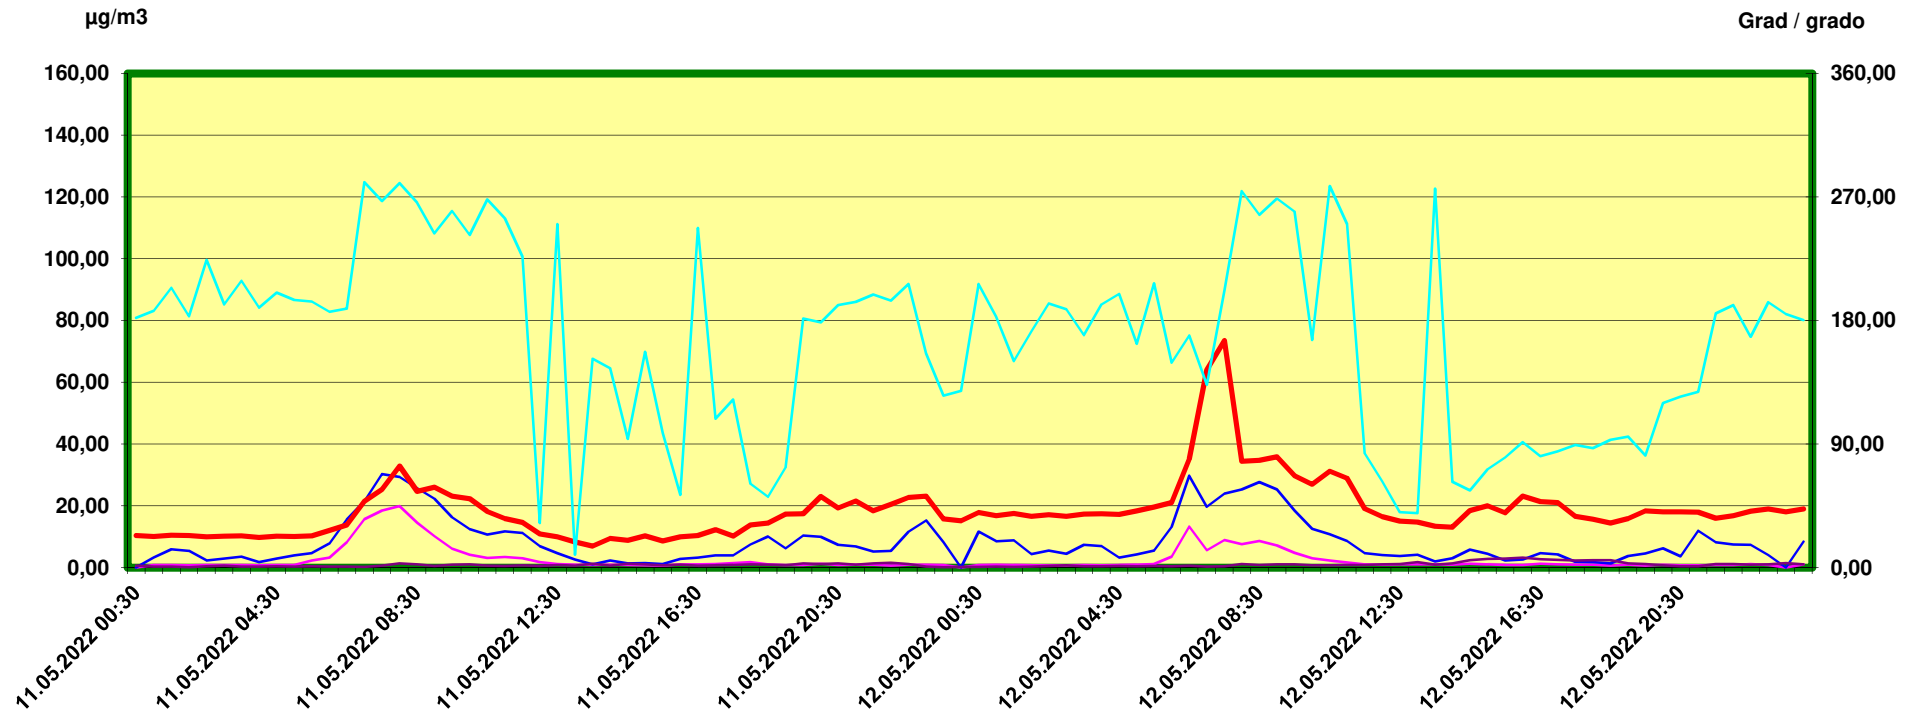

Tulfes

Zeitraum / Periodo di tempo: 11-5-2022 00:30 - 12-5-2022 24:00

Unkorrigierte Werte / Valori non corretti