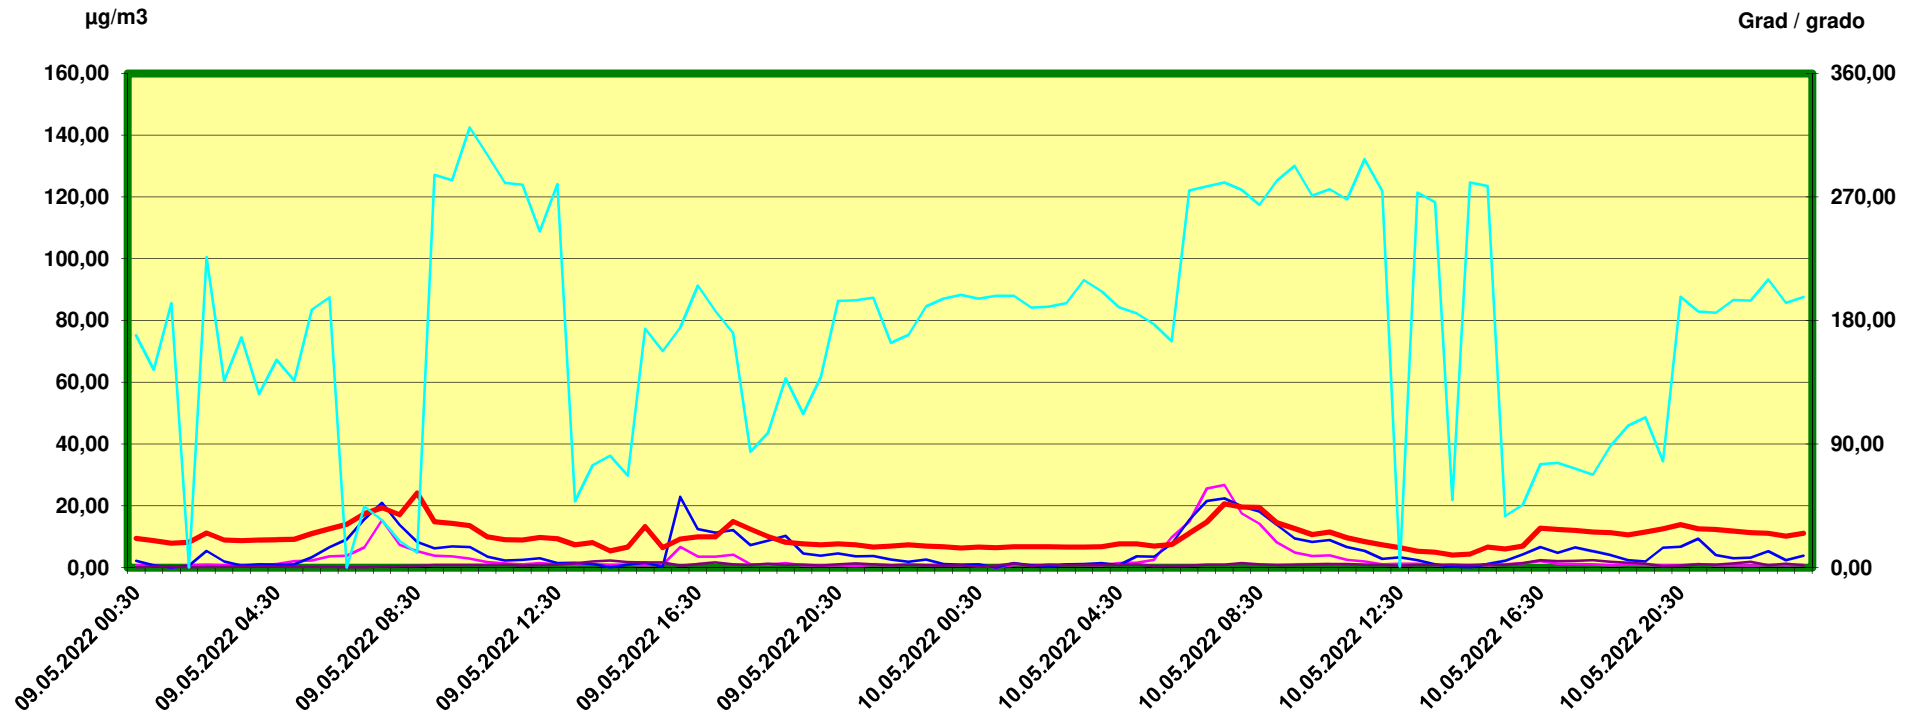

Tulfes

Zeitraum / Periodo di tempo: 9-5-2022 00:30 - 10-5-2022 24:00

Unkorrigierte Werte / Valori non corretti