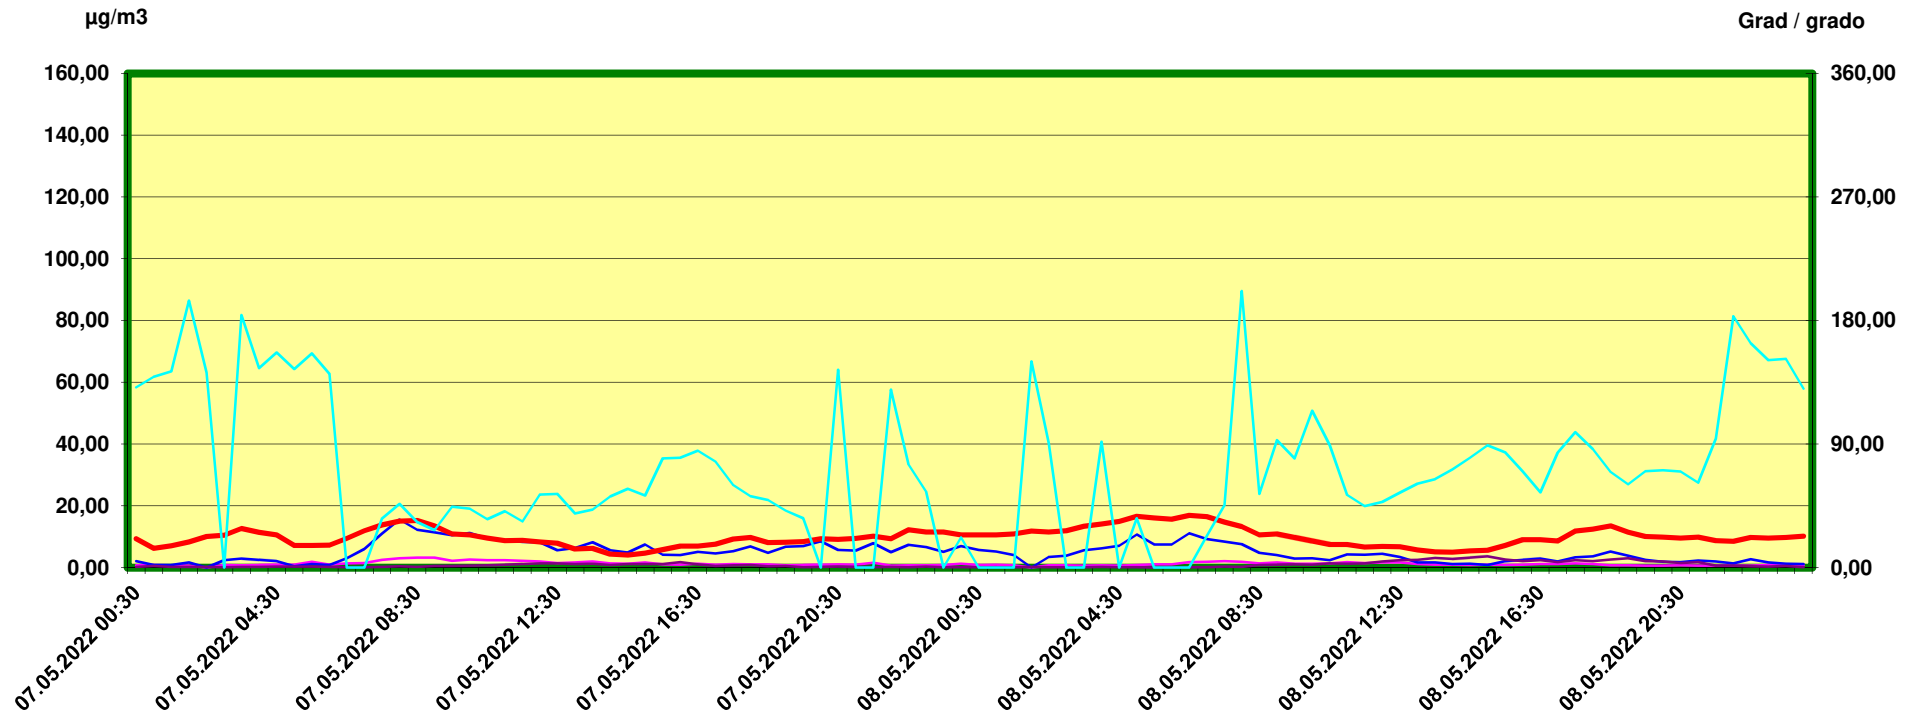

Tulfes

Zeitraum / Periodo di tempo: 7-5-2022 00:30 - 8-5-2022 24:00

Unkorrigierte Werte / Valori non corretti