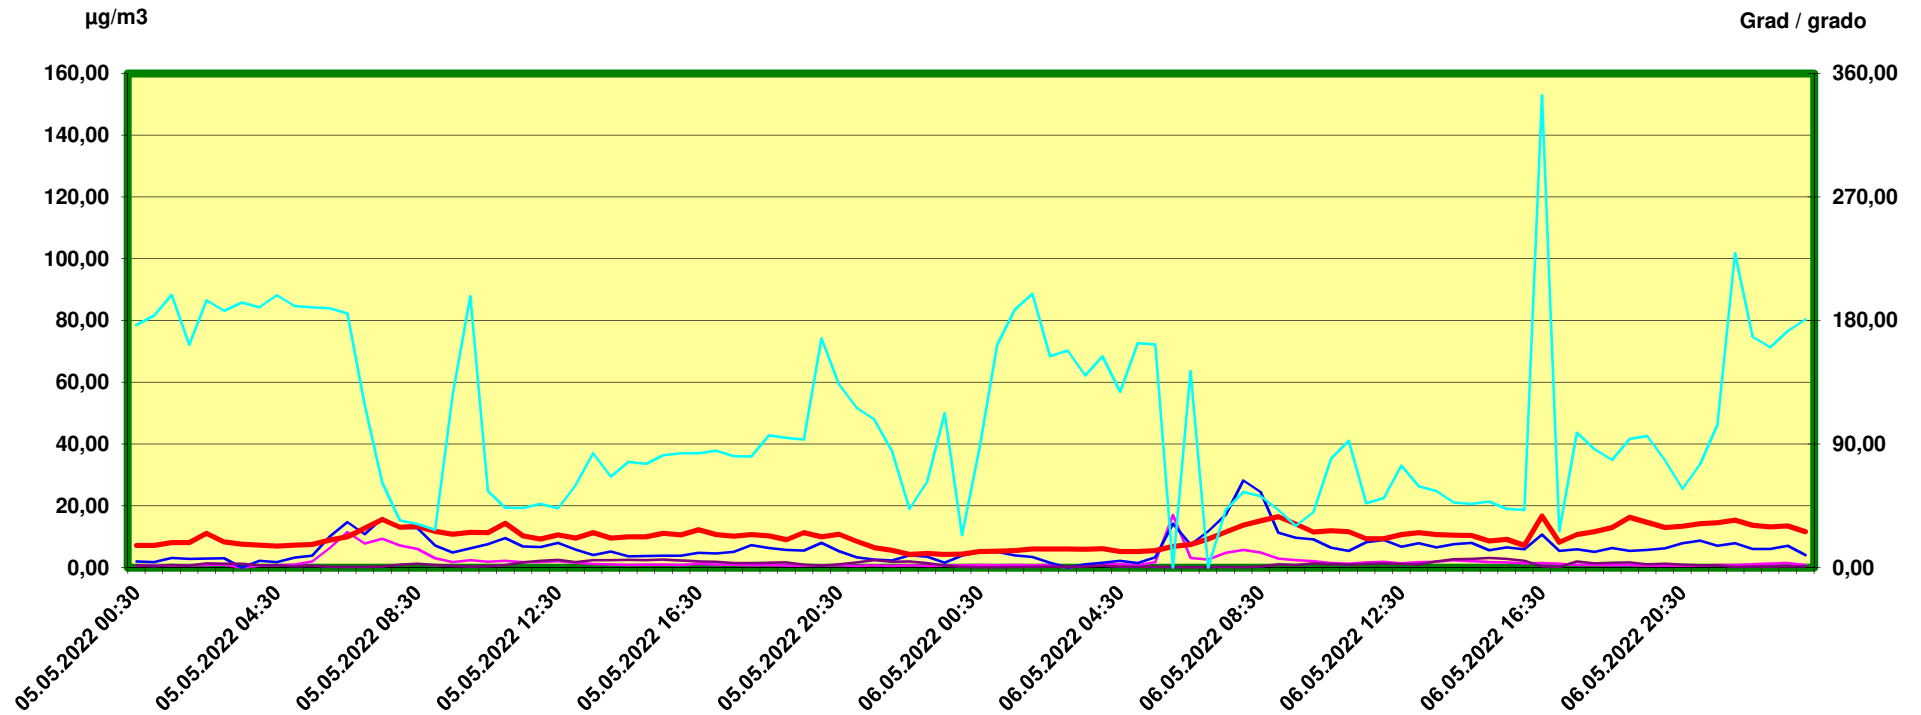

Tulfes

Zeitraum / Periodo di tempo: 5-5-2022 00:30 - 6-5-2022 24:00

Unkorrigierte Werte / Valori non corretti