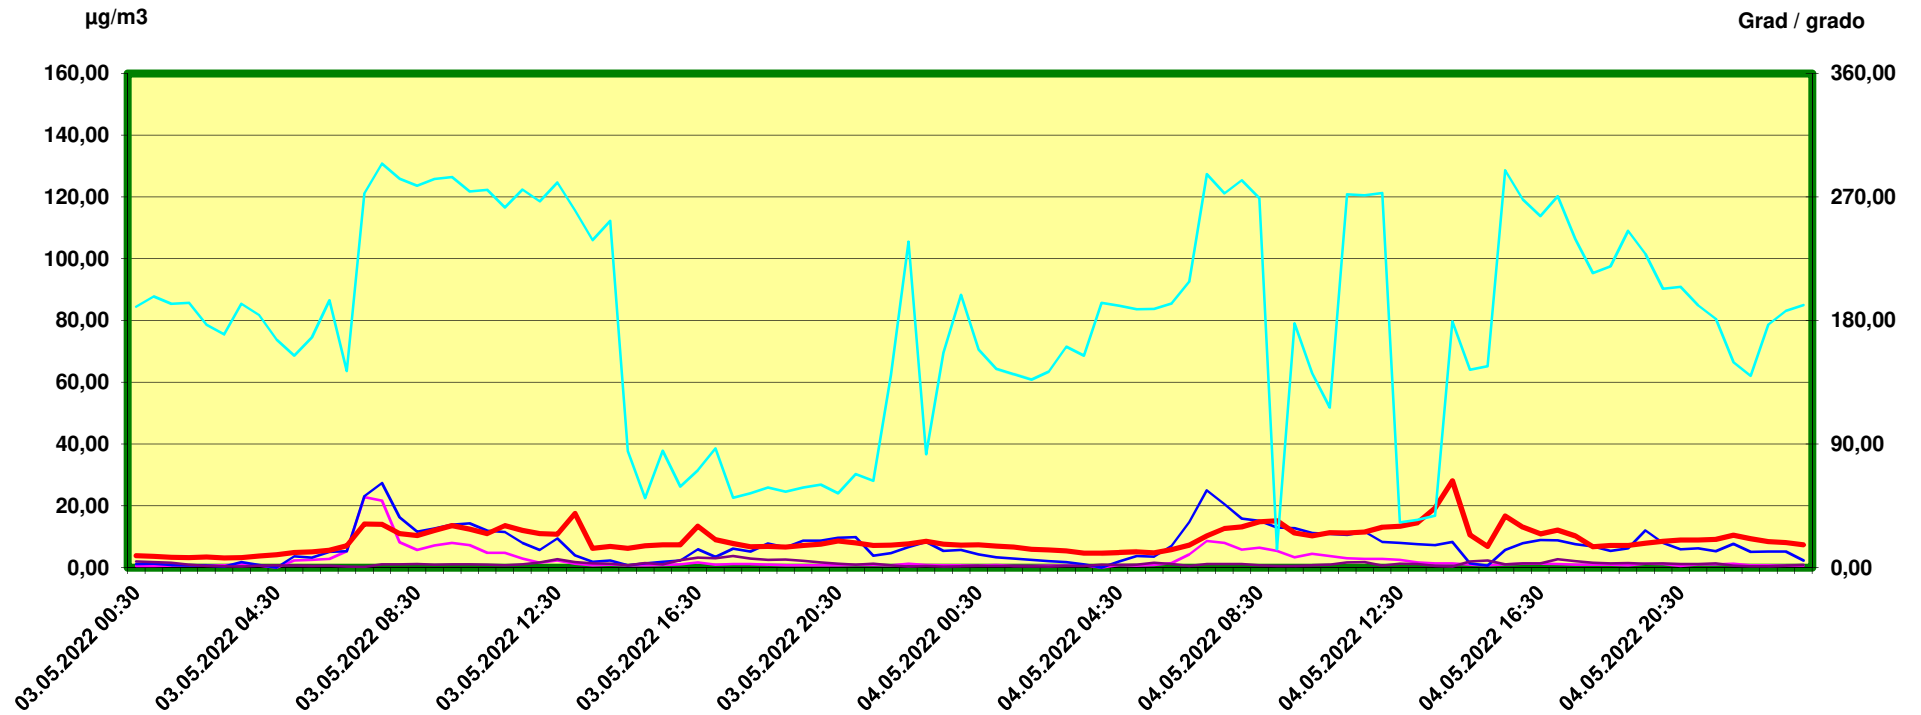

# Tulfes

Zeitraum / Periodo di tempo: 3-5-2022 00:30 - 4-5-2022 24:00

Unkorrigierte Werte / Valori non corretti