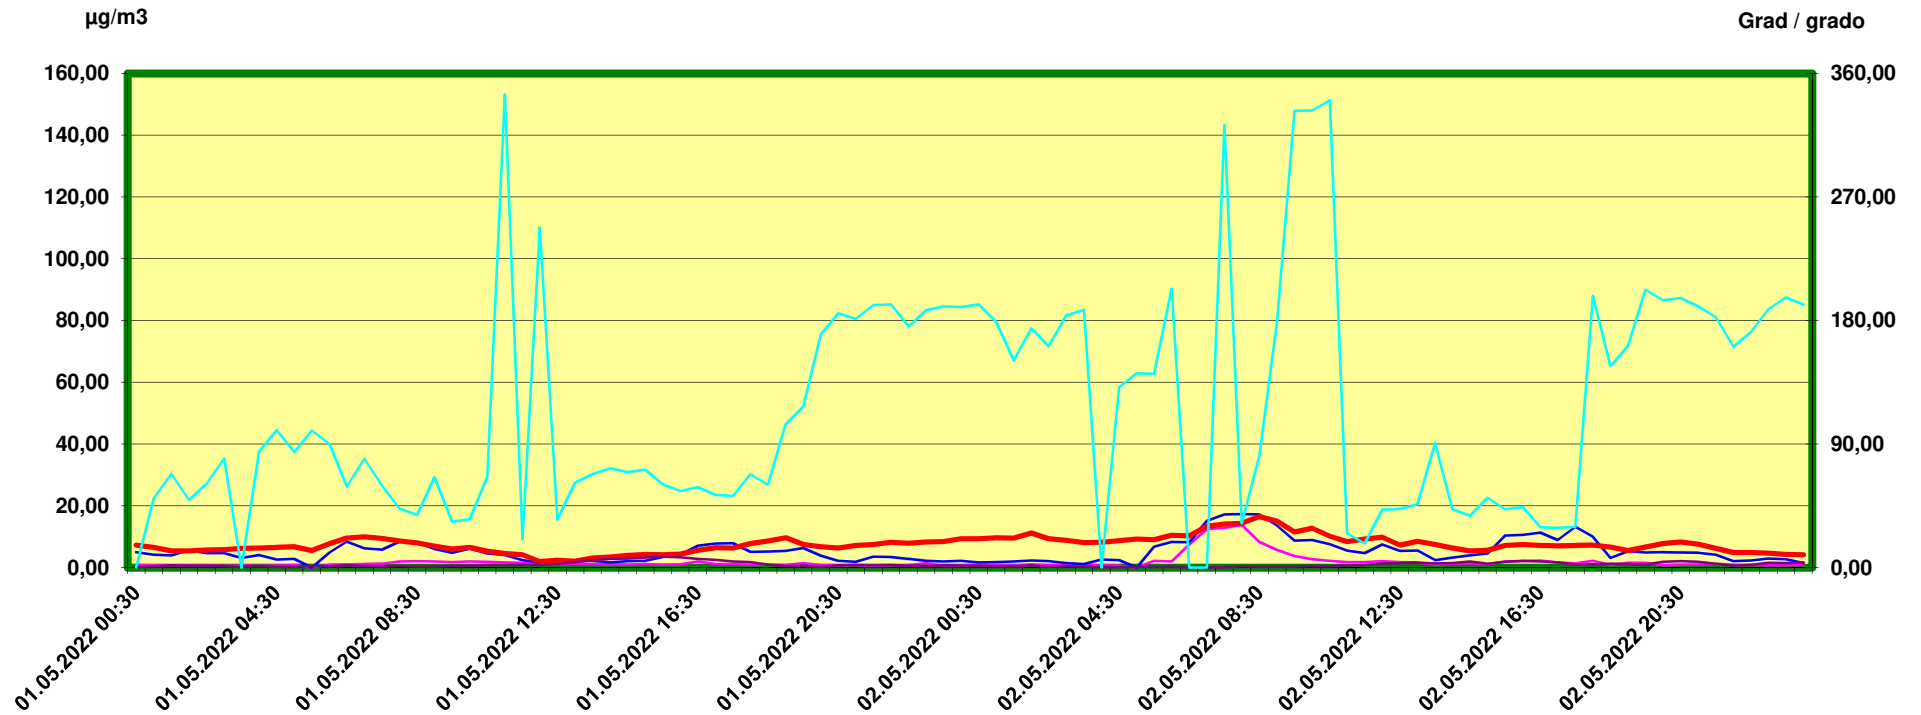

Tulfes

Zeitraum / Periodo di tempo: 1-5-2022 00:30 - 2-5-2022 24:00

Unkorrigierte Werte / Valori non corretti

— Stickstoffmonoxid - Monossido di azoto / ug/m3 — Stickstoffdioxid - Biossido di azoto / ug/m3 — Feinstaub PM10 - Polveri sottili (diametro <10µm) / ug/m3
— Windgeschwindigkeit (arithm.) - Velocità del vento / m/s — Windrichtung (vekt.) - Direzione del vento / Grad