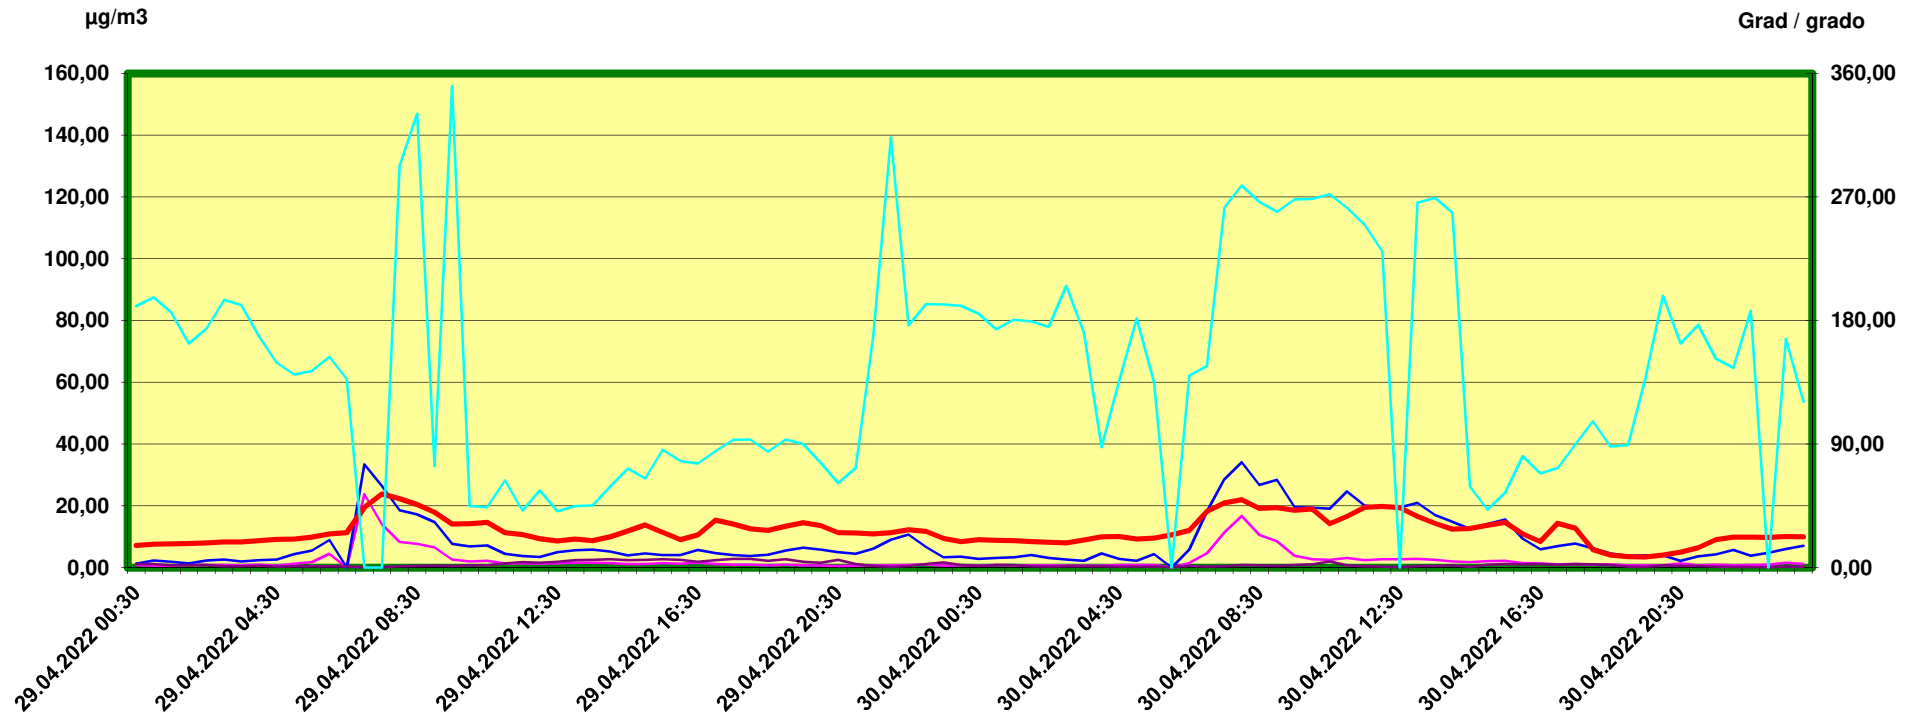

Tulfes

Zeitraum / Periodo di tempo: 29-4-2022 00:30 - 30-5-2022 24:00

Unkorrigierte Werte / Valori non corretti