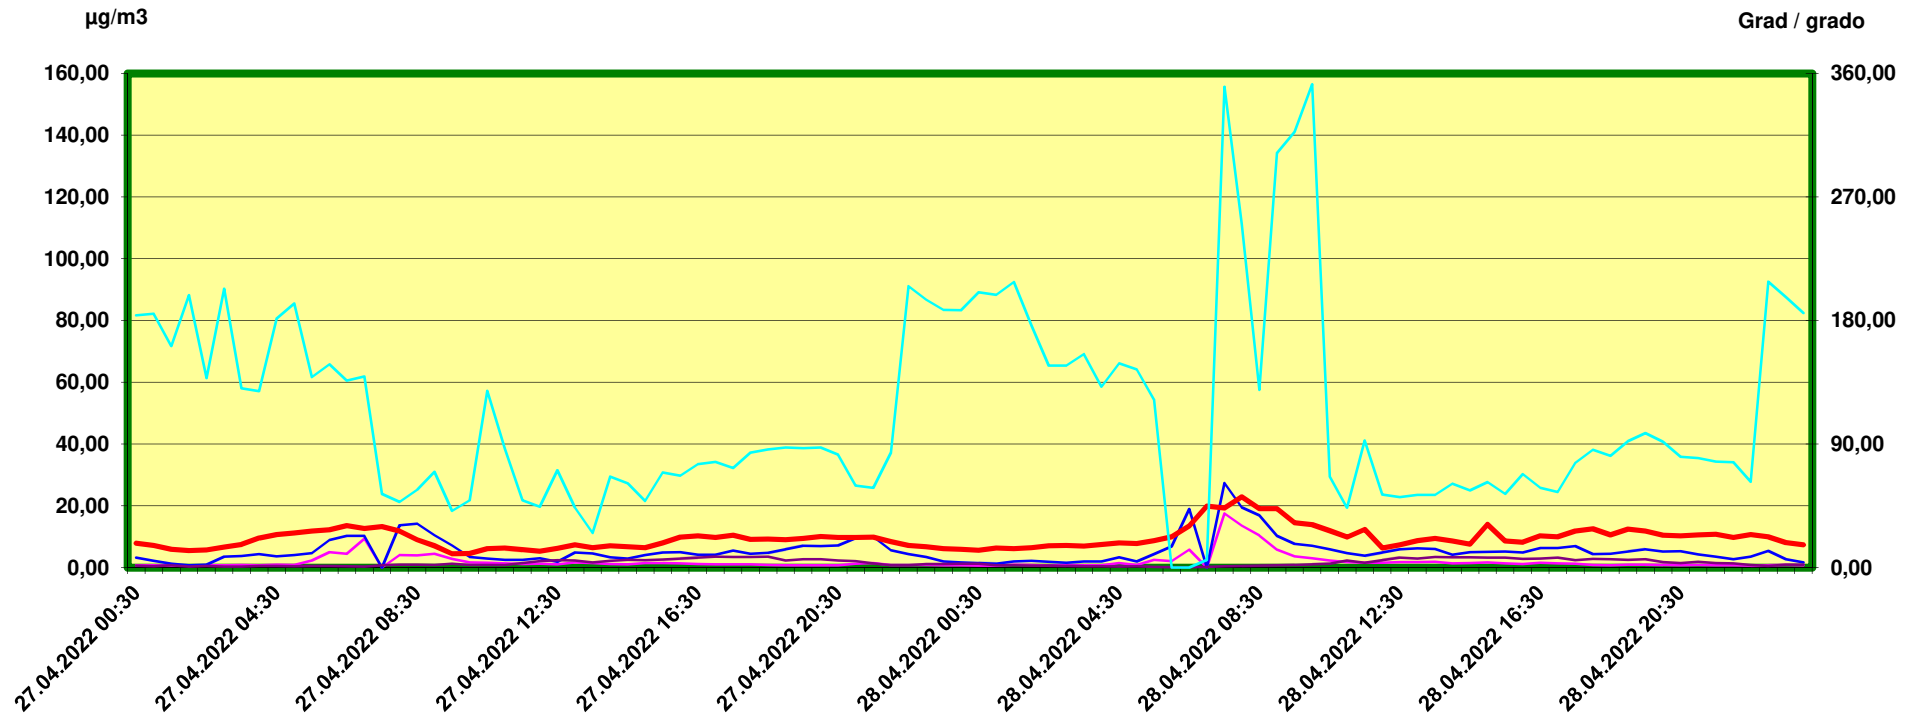

# Tulfes

Zeitraum / Periodo di tempo: 27-4-2022 00:30 - 28-4-2022 24:00

Unkorrigierte Werte / Valori non corretti