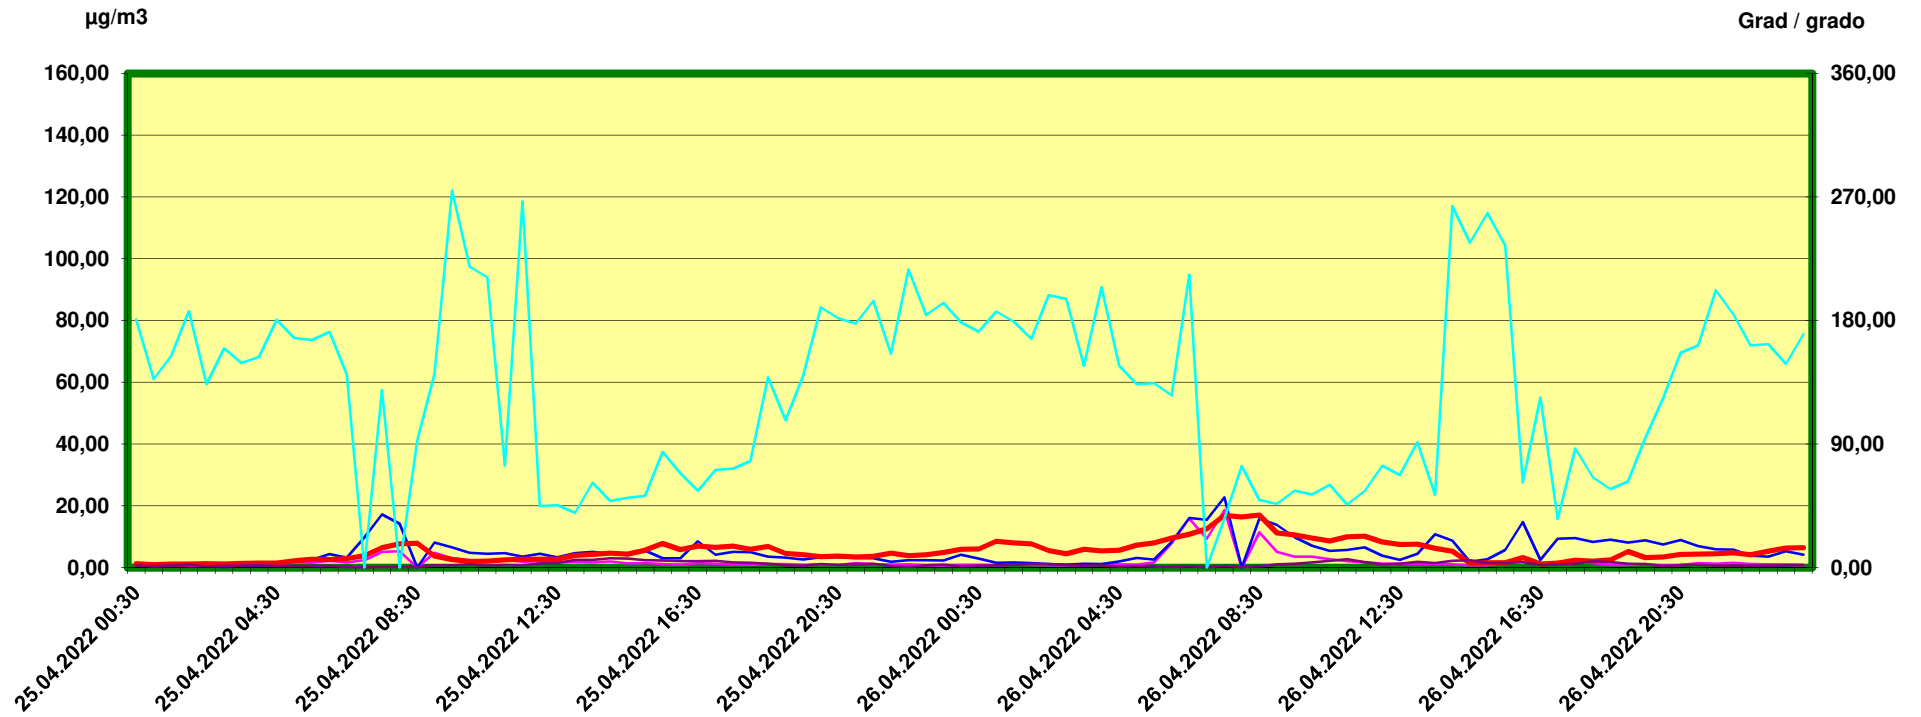

Tulfes

Zeitraum / Periodo di tempo: 25-4-2022 00:30 - 26-4-2022 24:00

Unkorrigierte Werte / Valori non corretti