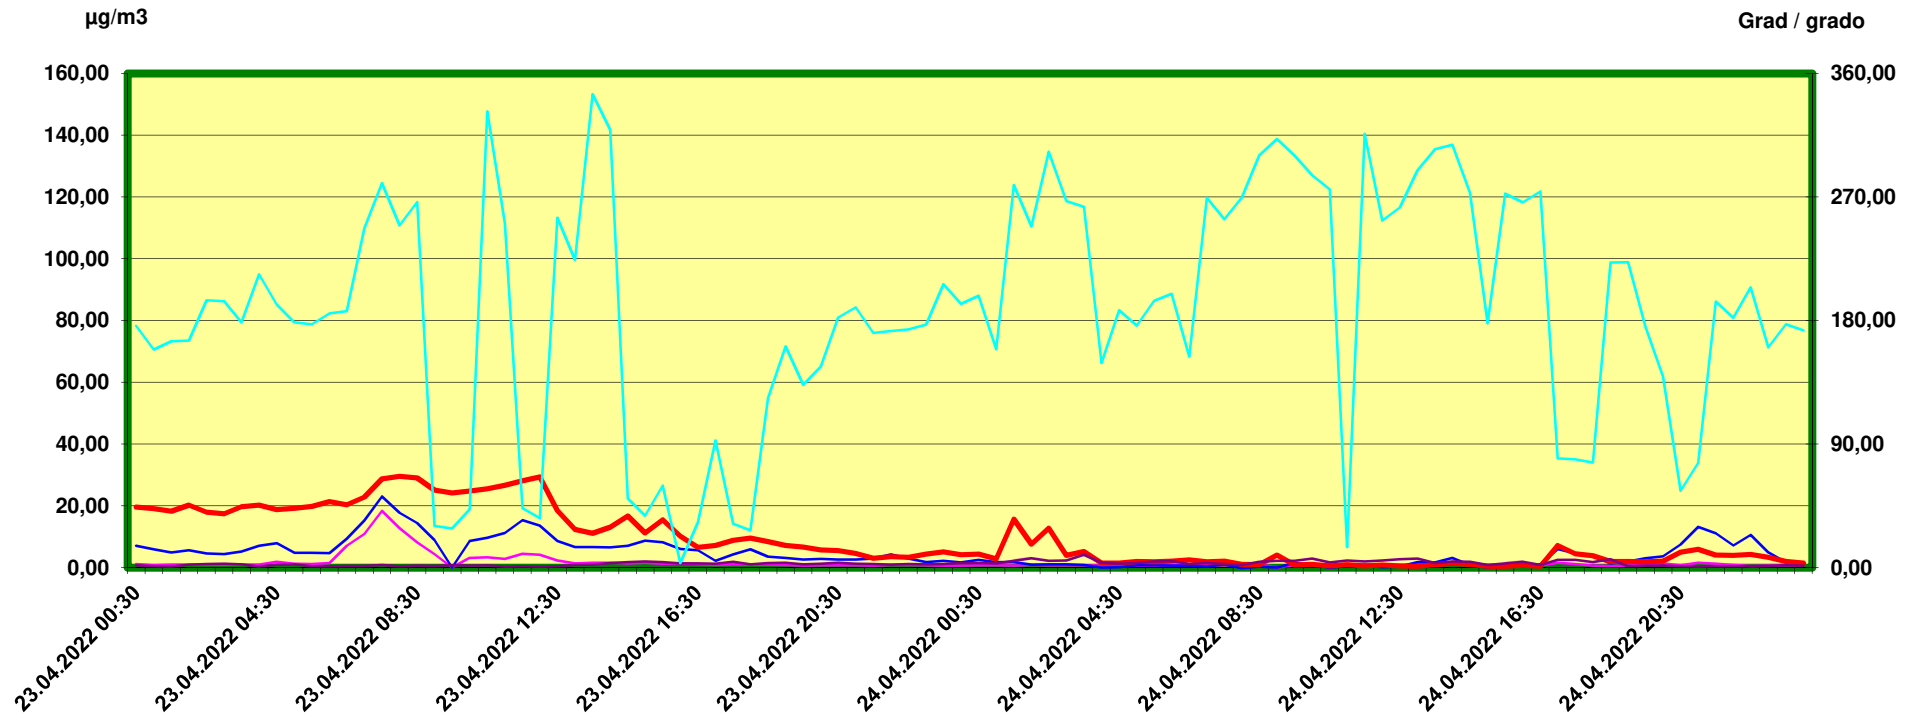

# Tulfes

Zeitraum / Periodo di tempo: 23-4-2022 00:30 - 24-4-2022 24:00

Unkorrigierte Werte / Valori non corretti