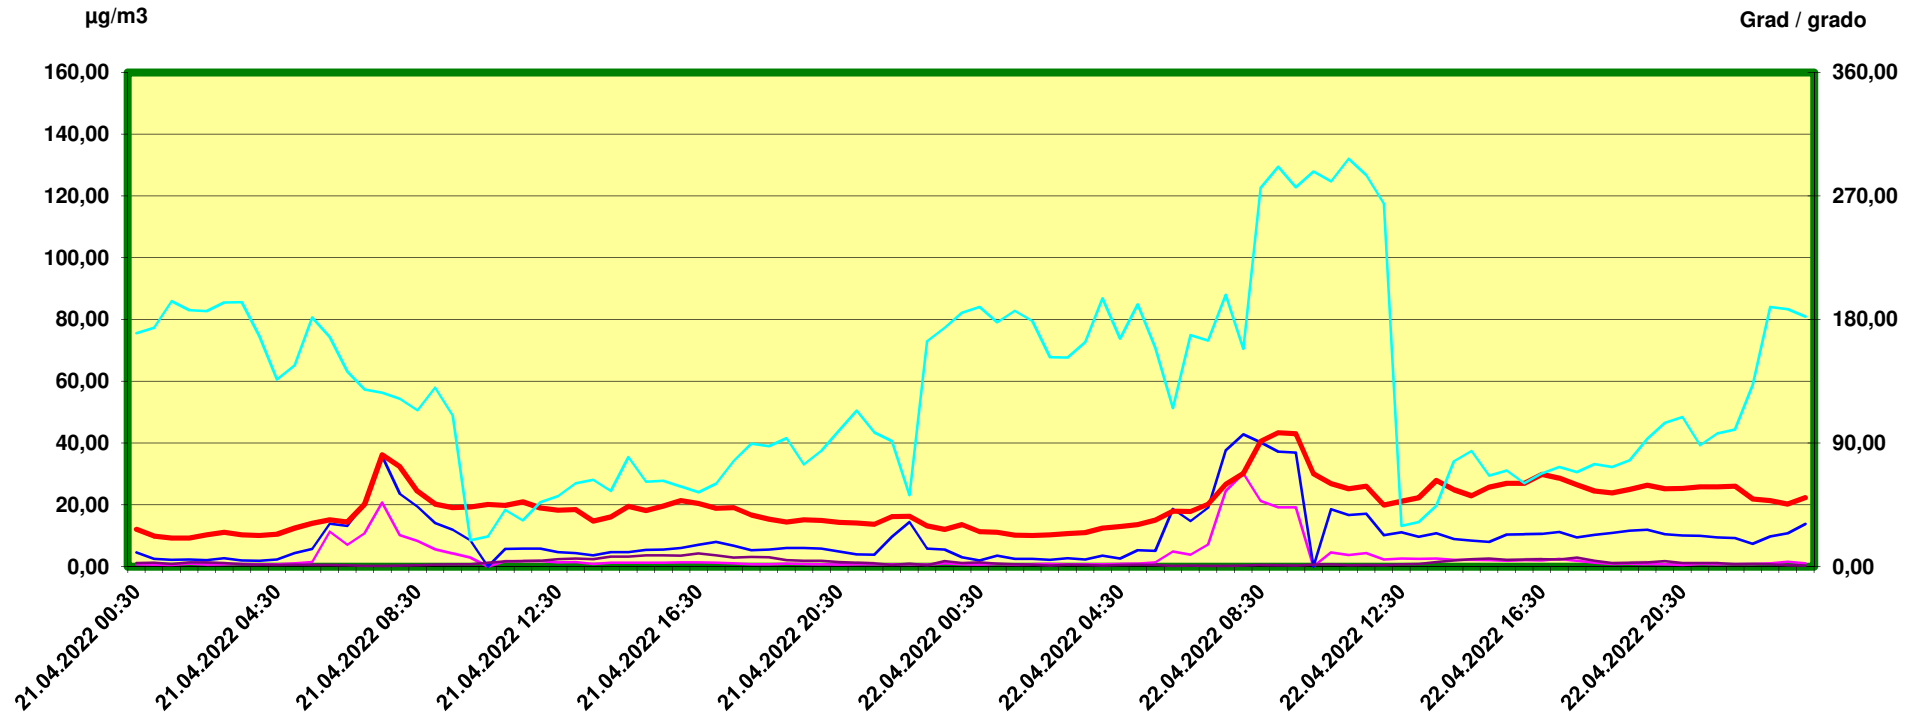

Tulfes

Zeitraum / Periodo di tempo: 21-4-2022 00:30 - 22-4-2022 24:00

Unkorrigierte Werte / Valori non corretti