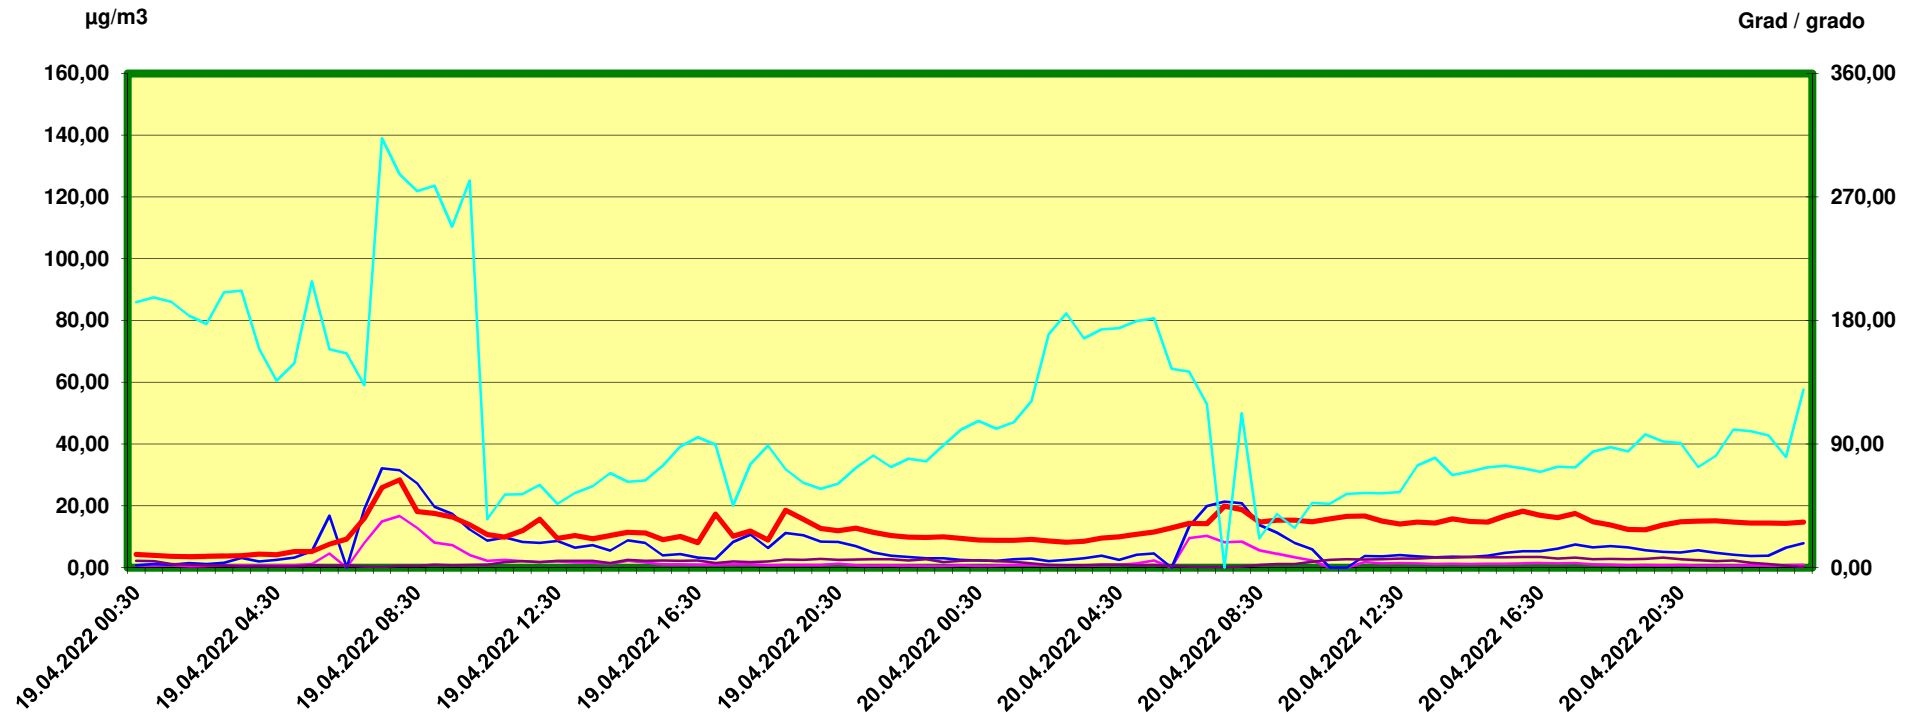

Tulfes

Zeitraum / Periodo di tempo: 19-4-2022 00:30 - 20-4-2022 24:00

Unkorrigierte Werte / Valori non corretti