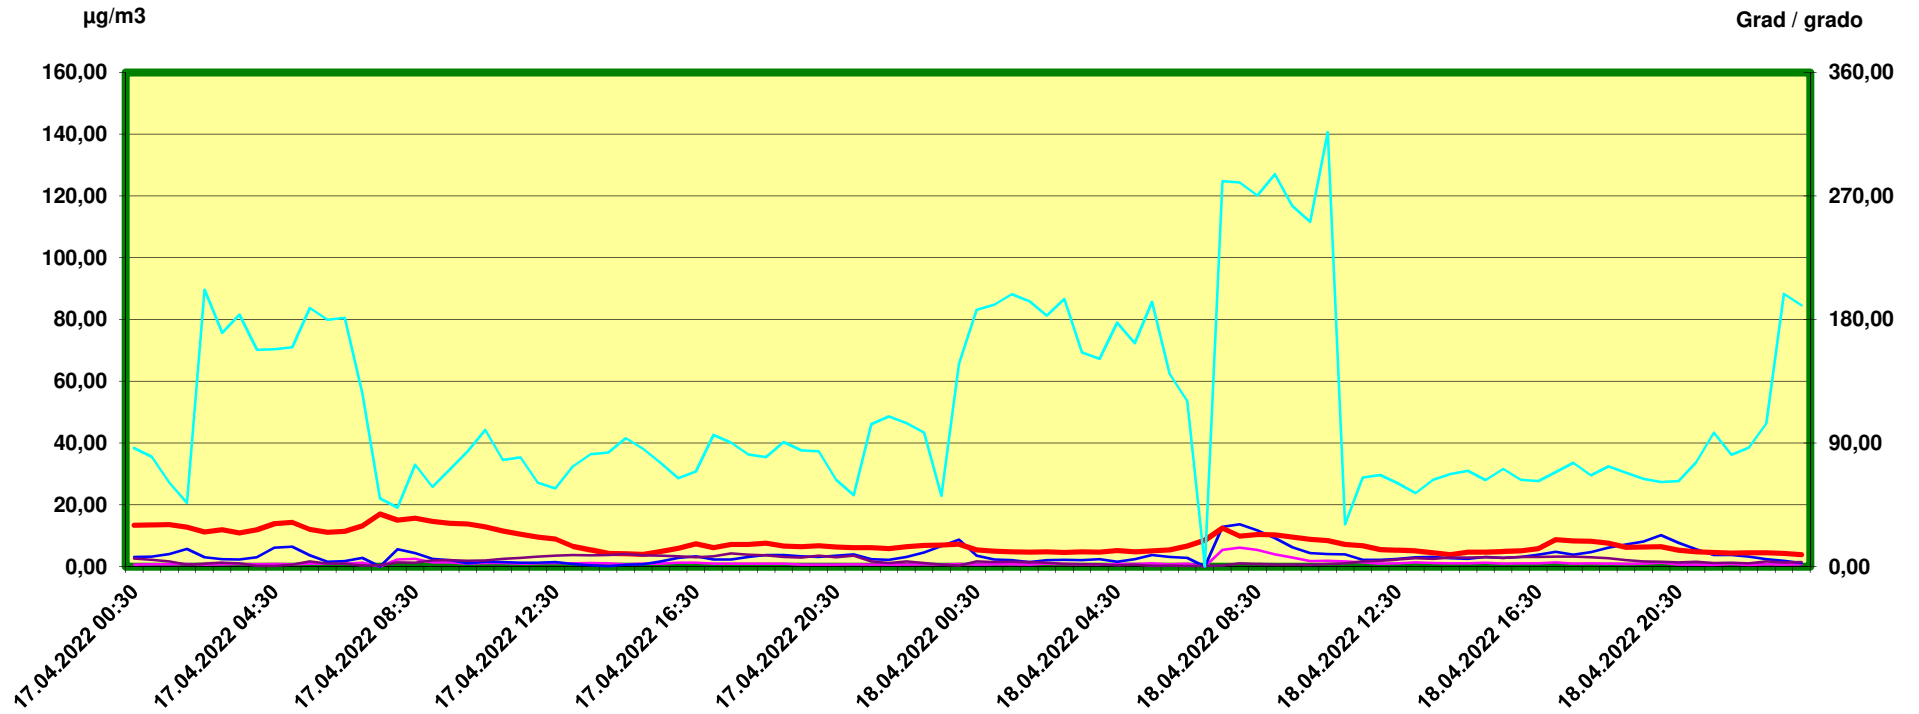

# Tulfes

Zeitraum / Periodo di tempo: 17-4-2022 00:30 - 18-4-2022 24:00

Unkorrigierte Werte / Valori non corretti