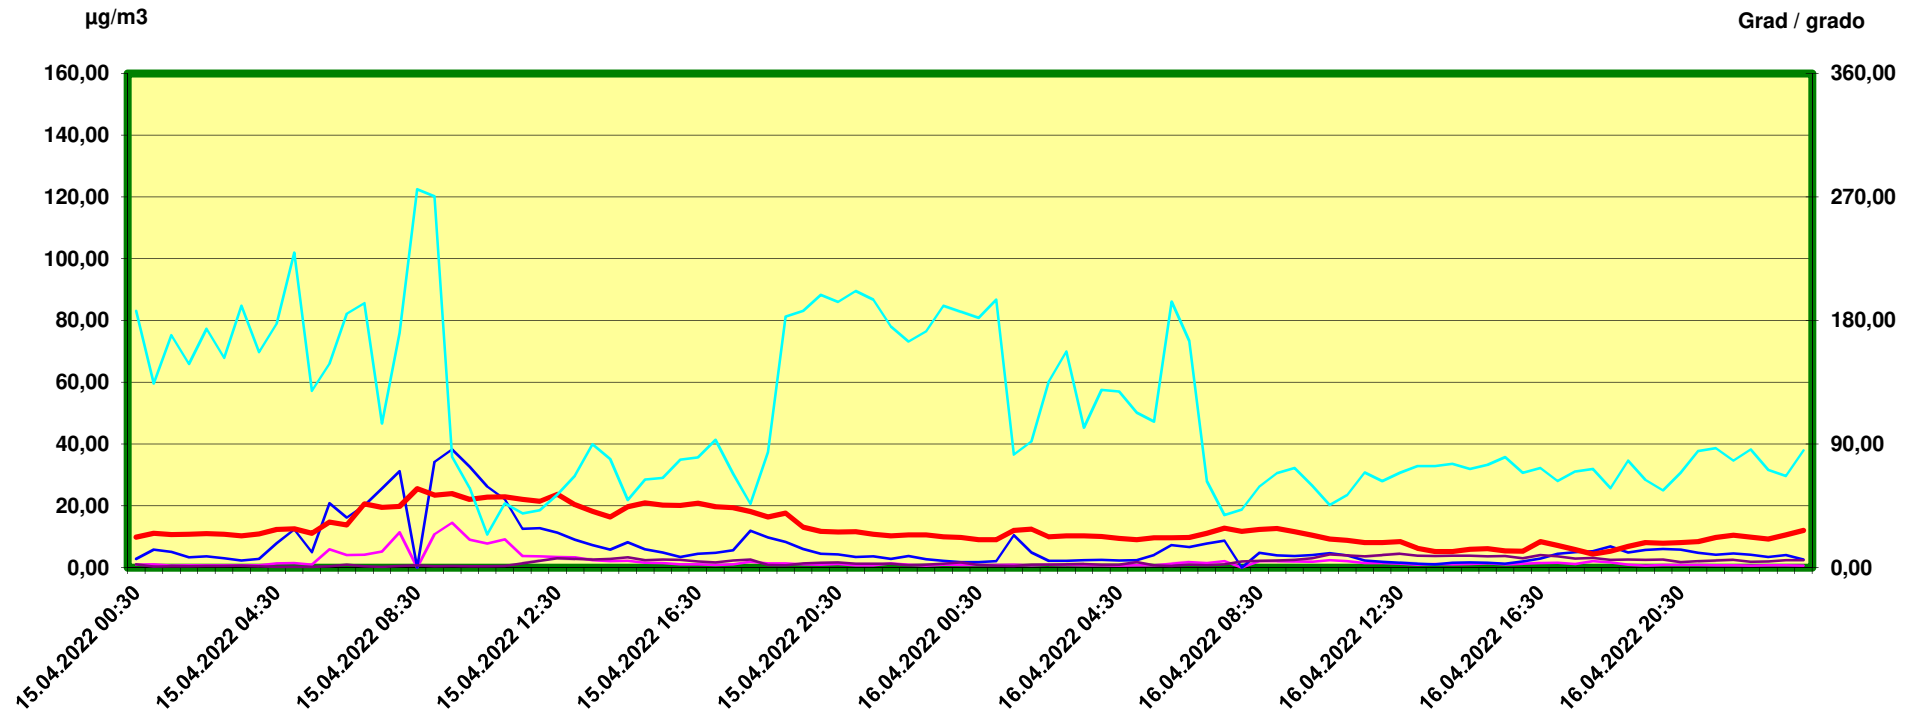

Tulfes

Zeitraum / Periodo di tempo: 15-4-2022 00:30 - 16-4-2022 24:00

Unkorrigierte Werte / Valori non corretti

Stickstoffmonoxid - Monossido di azoto / ug/m3 Stickstoffdioxid - Biossido di azoto / ug/m3 Feinstaub PM10 - Polveri sottili (diametro <10µm) / ug/m3
Windgeschwindigkeit (arithm.) - Velocità del vento / m/s Windrichtung (vekt.) - Direzione del vento / Grad