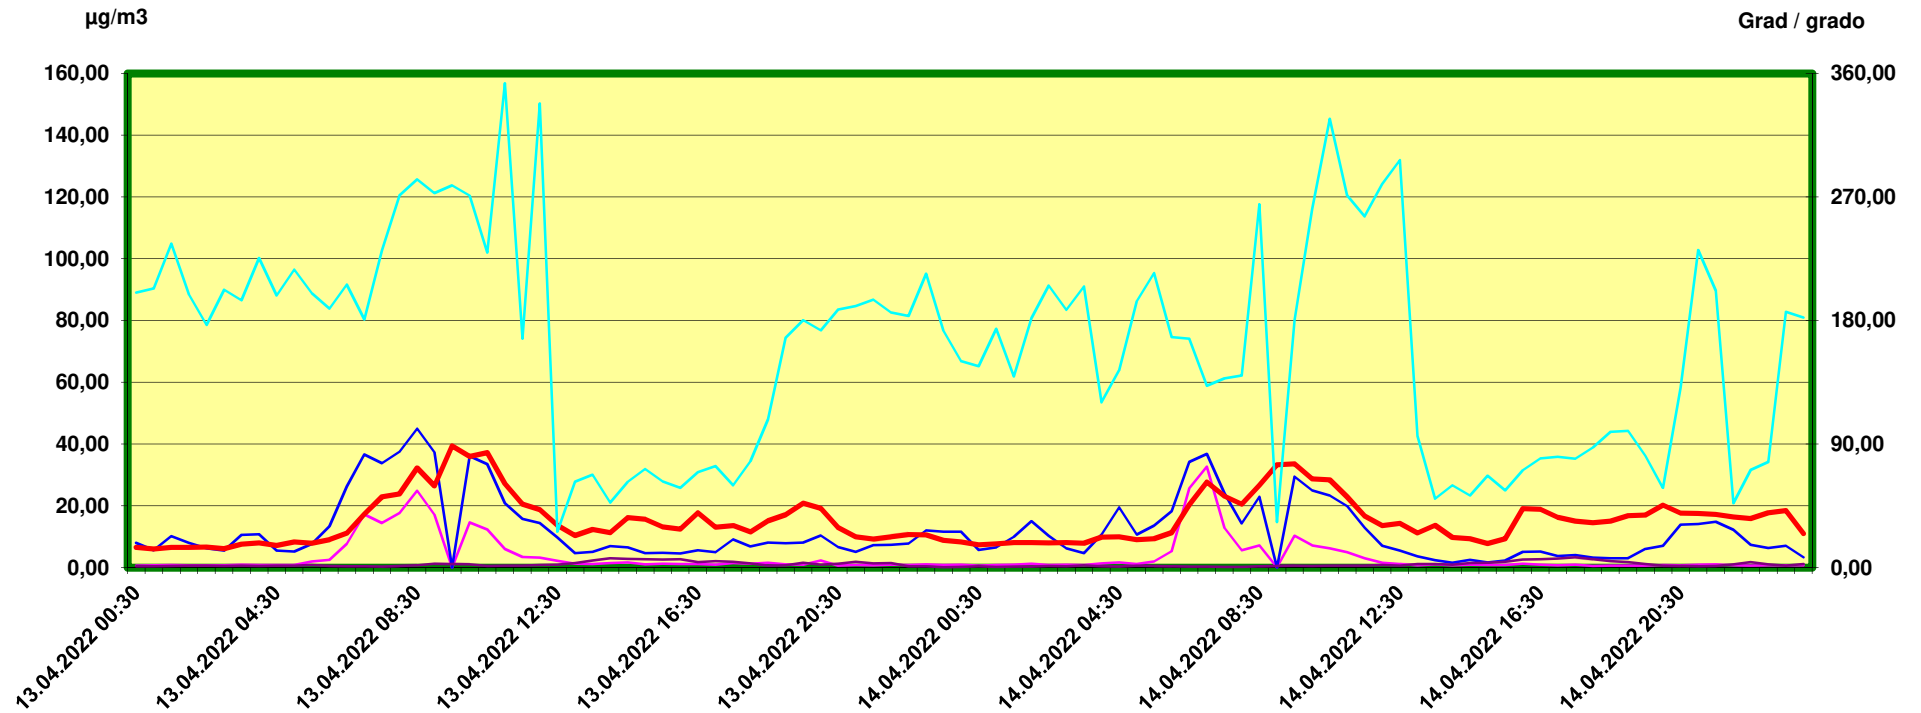

Tulfes

Zeitraum / Periodo di tempo: 13-4-2022 00:30 - 14-4-2022 24:00

Unkorrigierte Werte / Valori non corretti