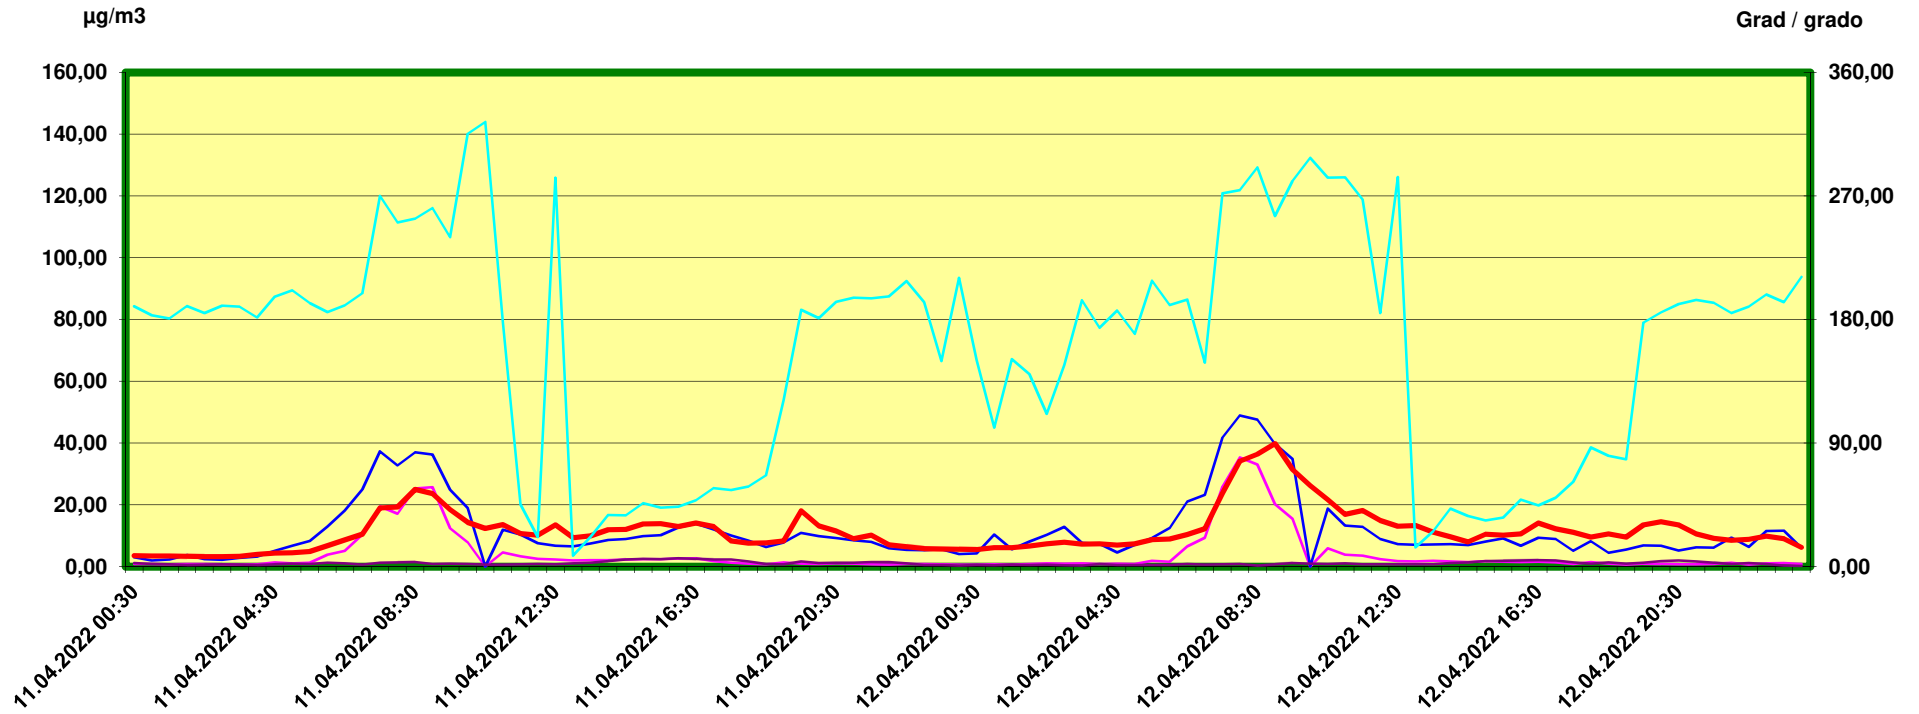

# Tulfes

Zeitraum / Periodo di tempo: 11-4-2022 00:30 - 12-4-2022 24:00

Unkorrigierte Werte / Valori non corretti