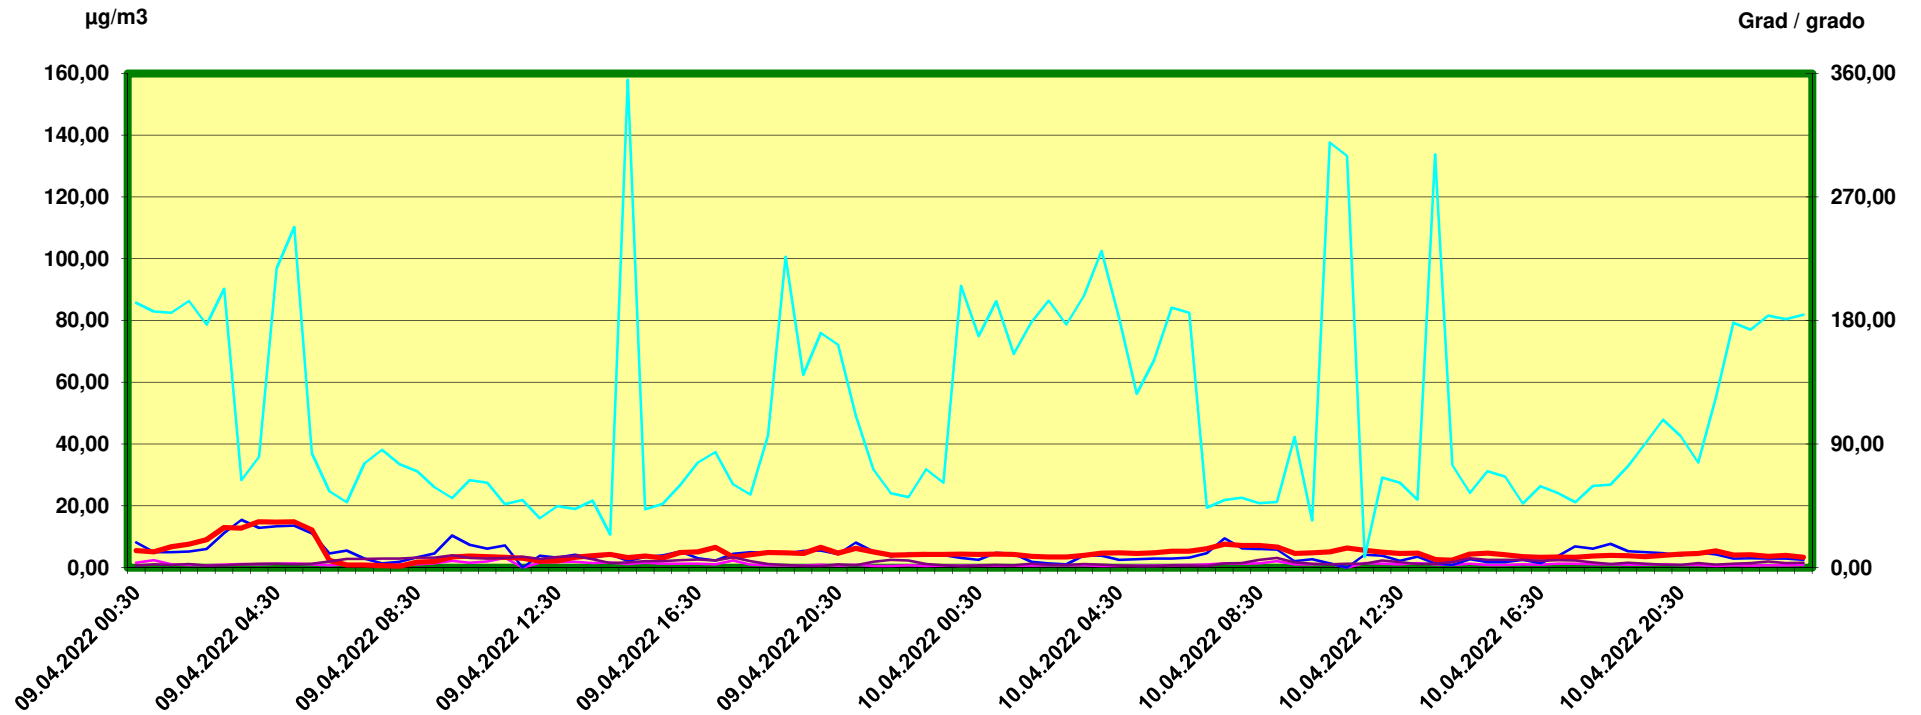

# Tulfes

Zeitraum / Periodo di tempo: 9-4-2022 00:30 - 10-4-2022 24:00

Unkorrigierte Werte / Valori non corretti

Stickstoffmonoxid - Monossido di azoto / ug/m3

Stickstoffdioxid - Biossido di azoto / ug/m3

Feinstaub PM10 - Polveri sottili (diametro <10µm) / ug/m3

Windgeschwindigkeit (arithm.) - Velocità del vento / m/s

Windrichtung (vekt.) - Direzione del vento / Grad