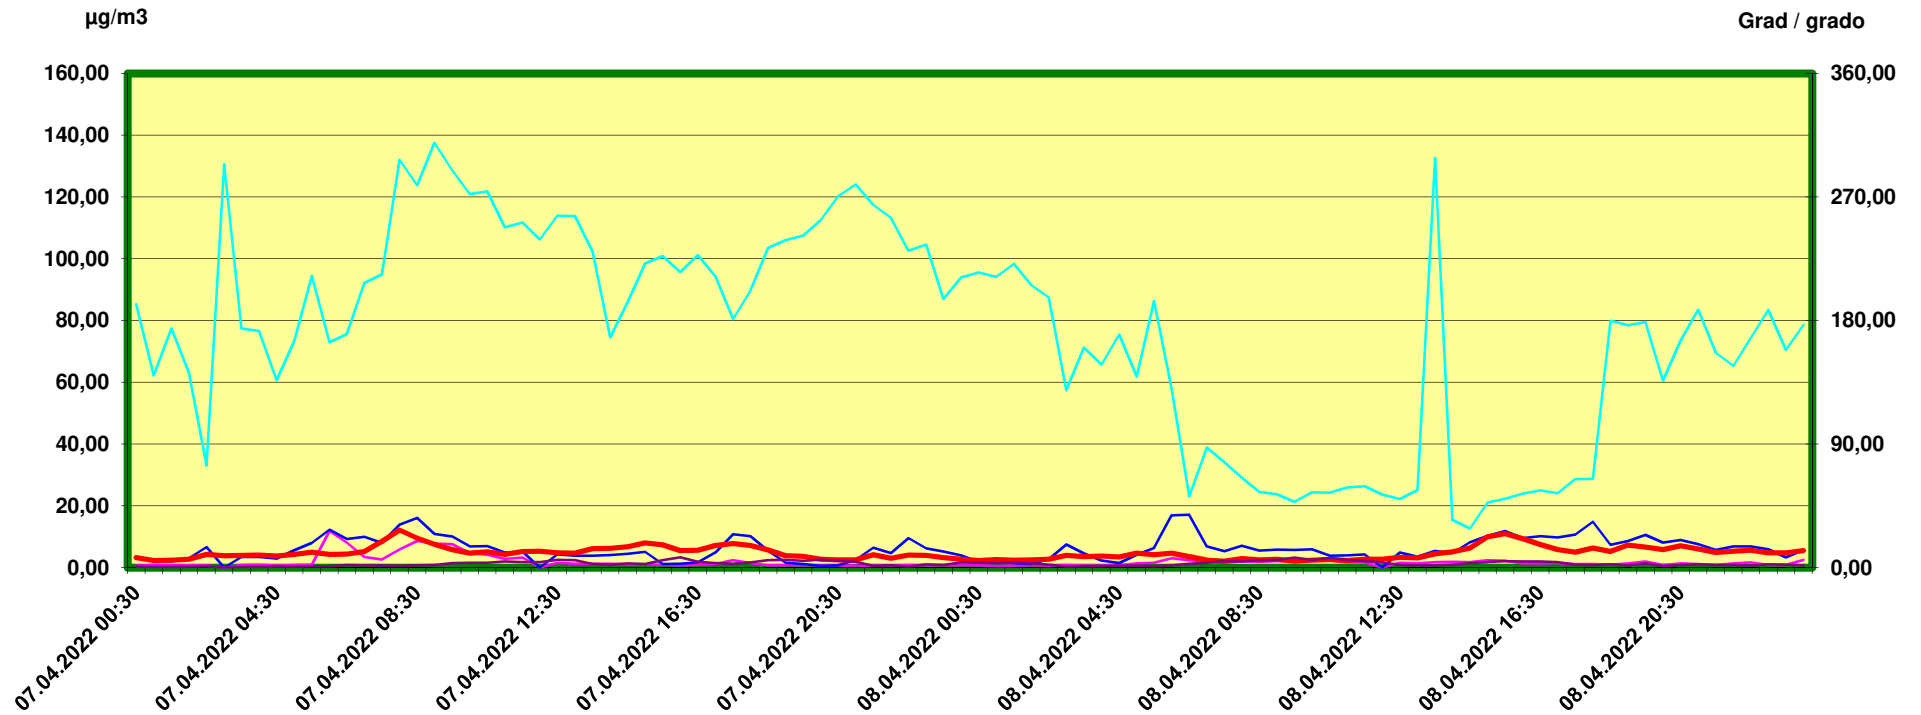

Tulfes

Zeitraum / Periodo di tempo: 7-4-2022 00:30 - 8-4-2022 24:00

Unkorrigierte Werte / Valori non corretti