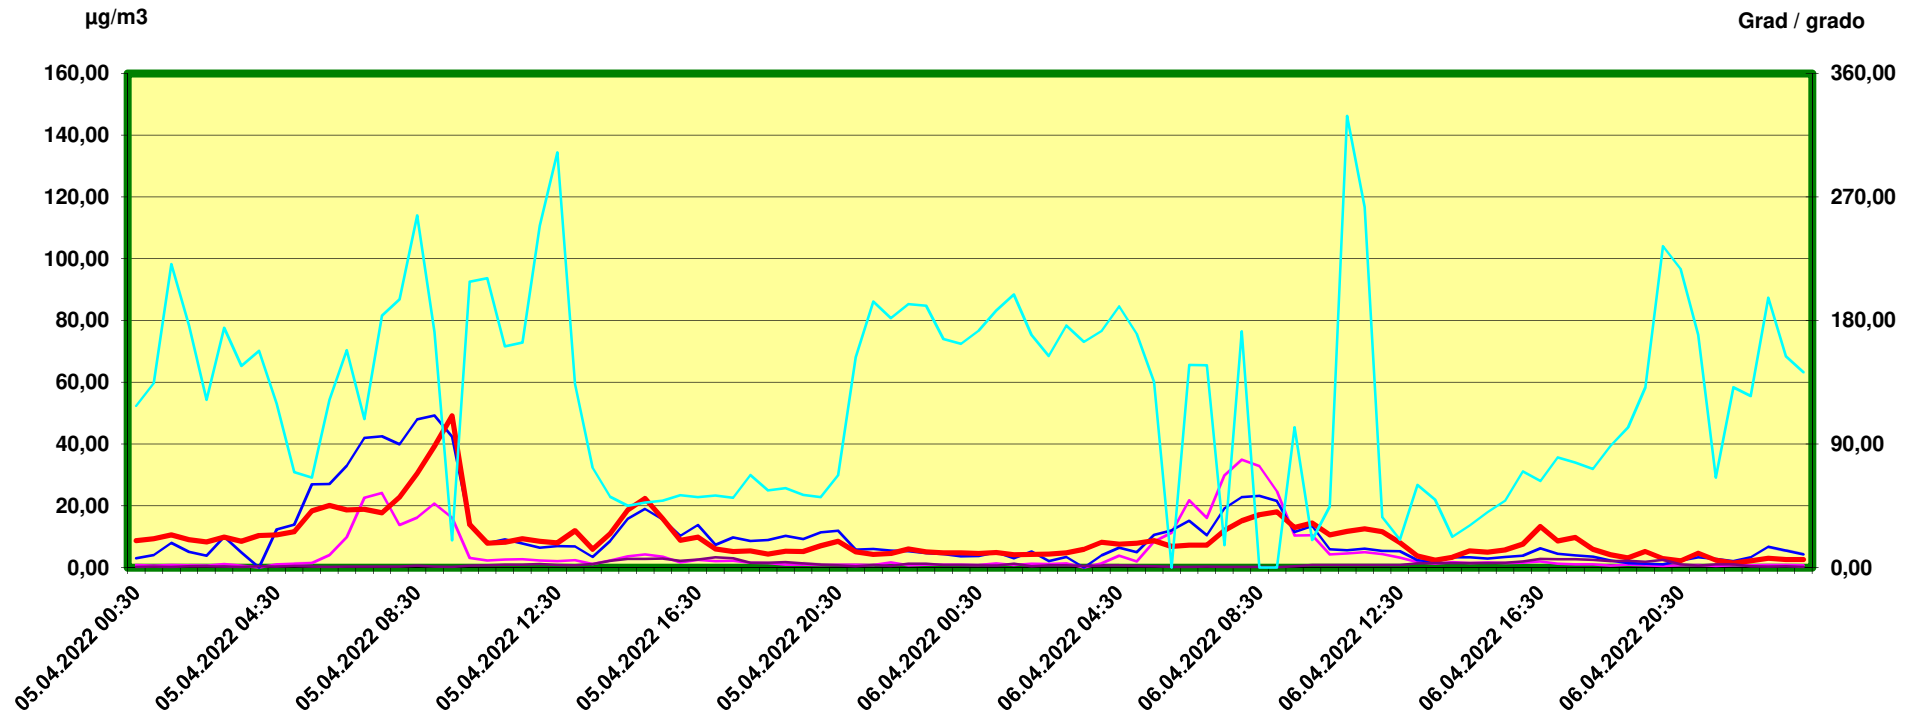

Tulfes

Zeitraum / Periodo di tempo: 5-4-2022 00:30 - 6-4-2022 24:00

Unkorrigierte Werte / Valori non corretti