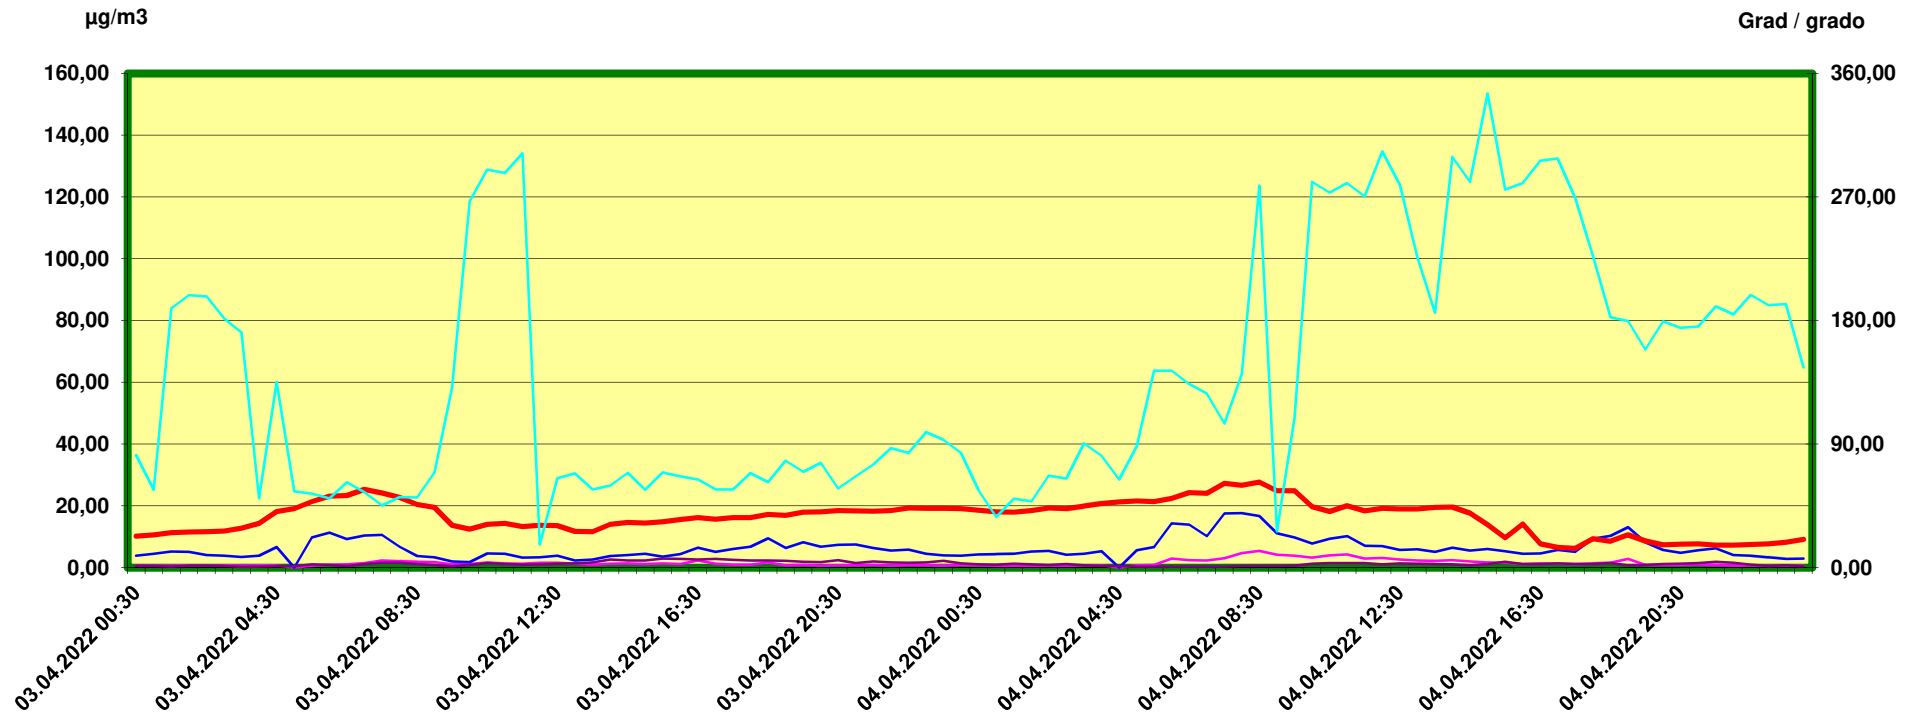

Tulfes

Zeitraum / Periodo di tempo: 3-4-2022 00:30 - 4-4-2022 24:00

Unkorrigierte Werte / Valori non corretti