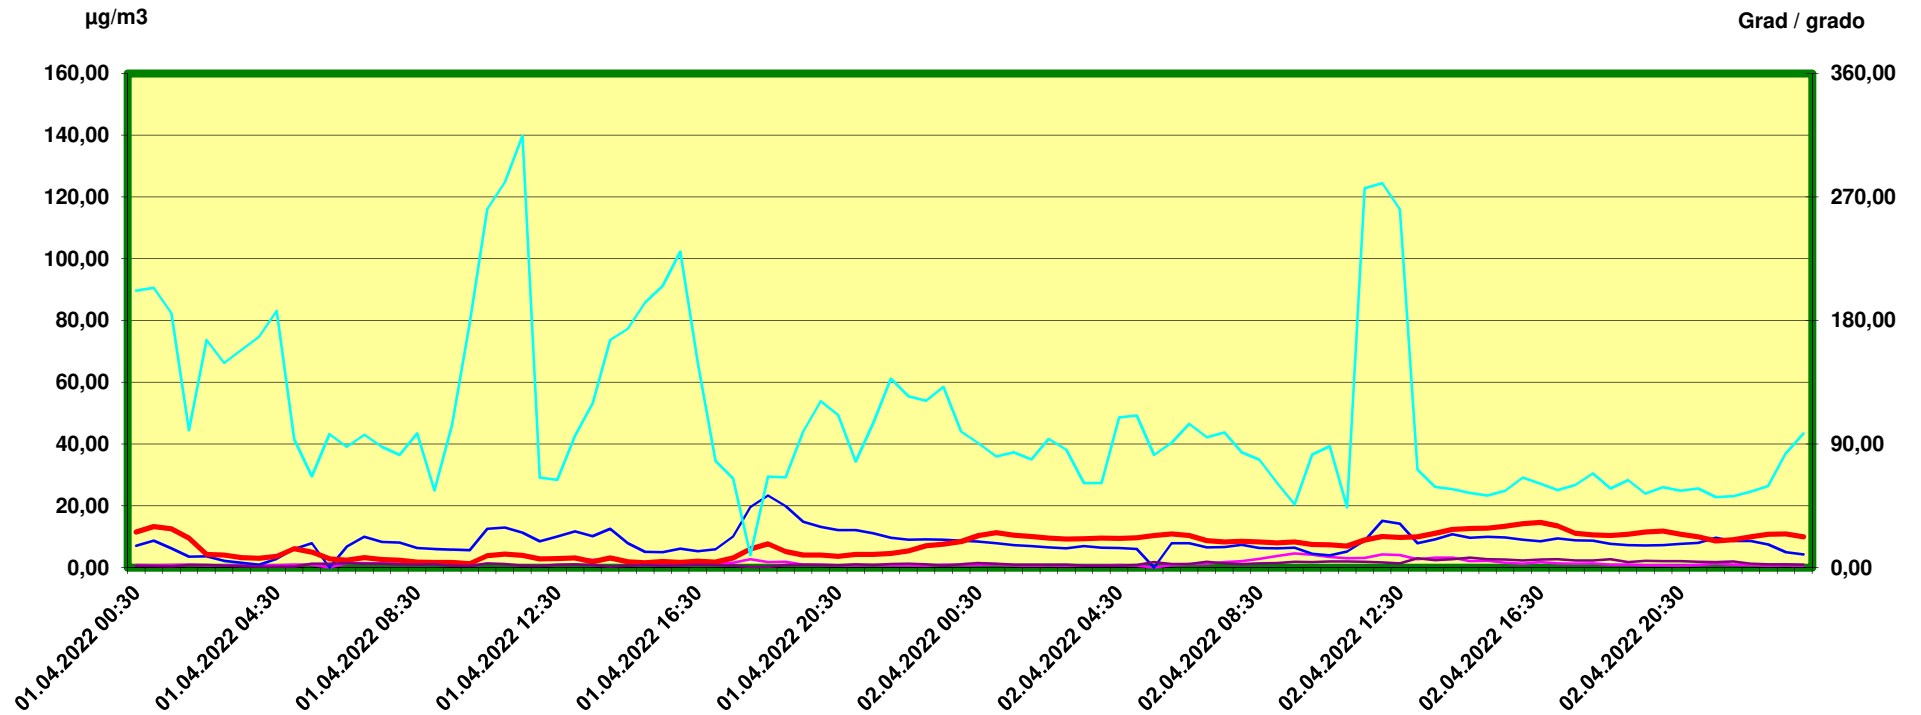

Tulfes

Zeitraum / Periodo di tempo: 1-4-2022 00:30 - 2-4-2022 24:00

Unkorrigierte Werte / Valori non corretti