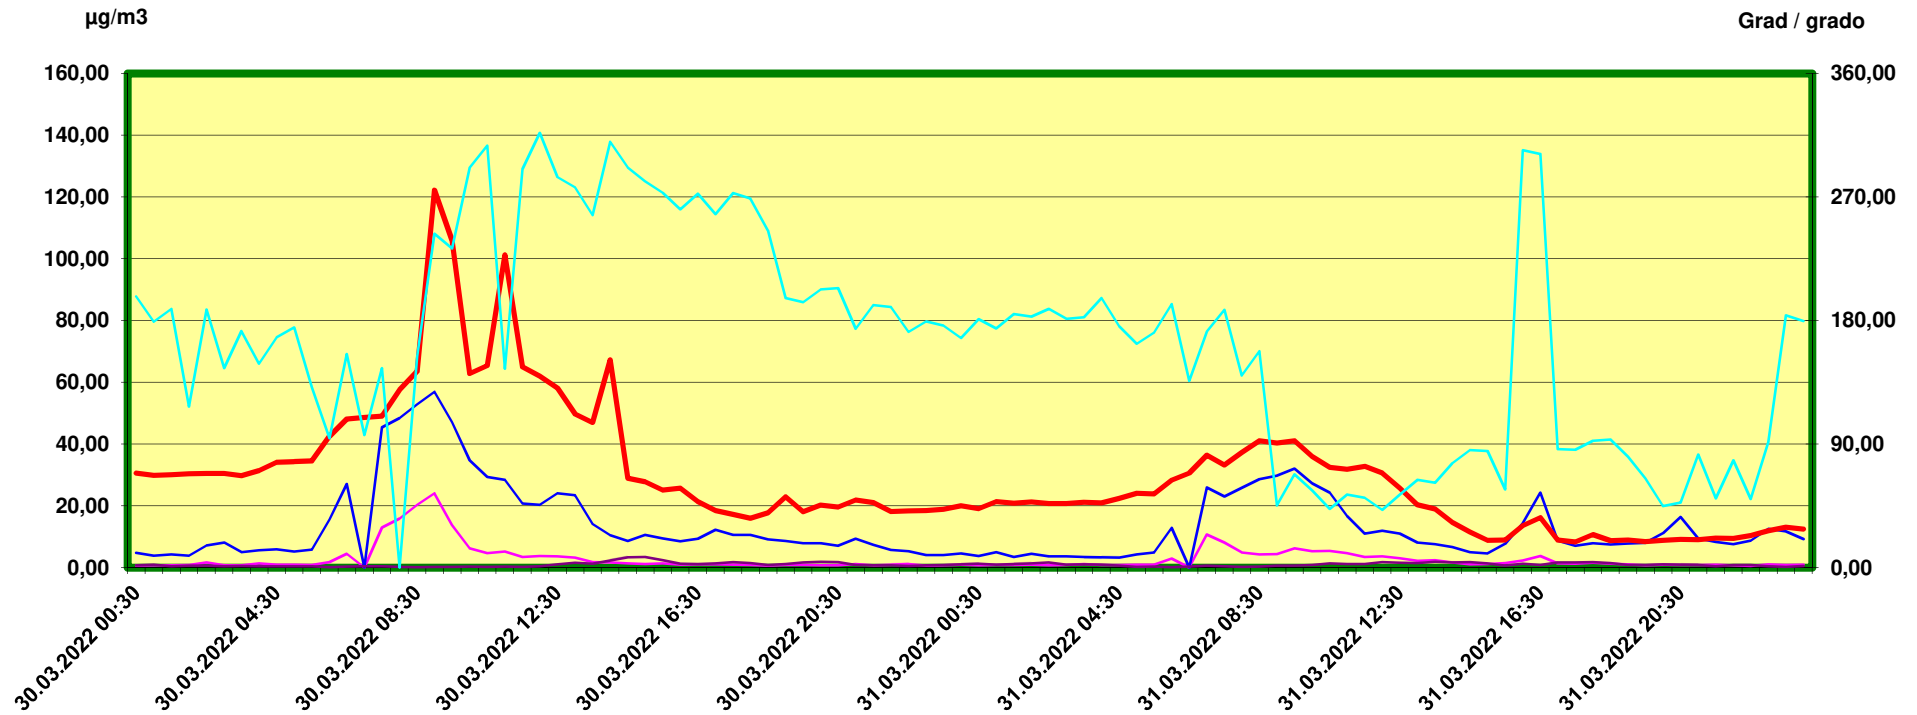

# Tulfes

Zeitraum / Periodo di tempo: 30-3-2022 00:30 - 31-4-2022 24:00

Unkorrigierte Werte / Valori non corretti