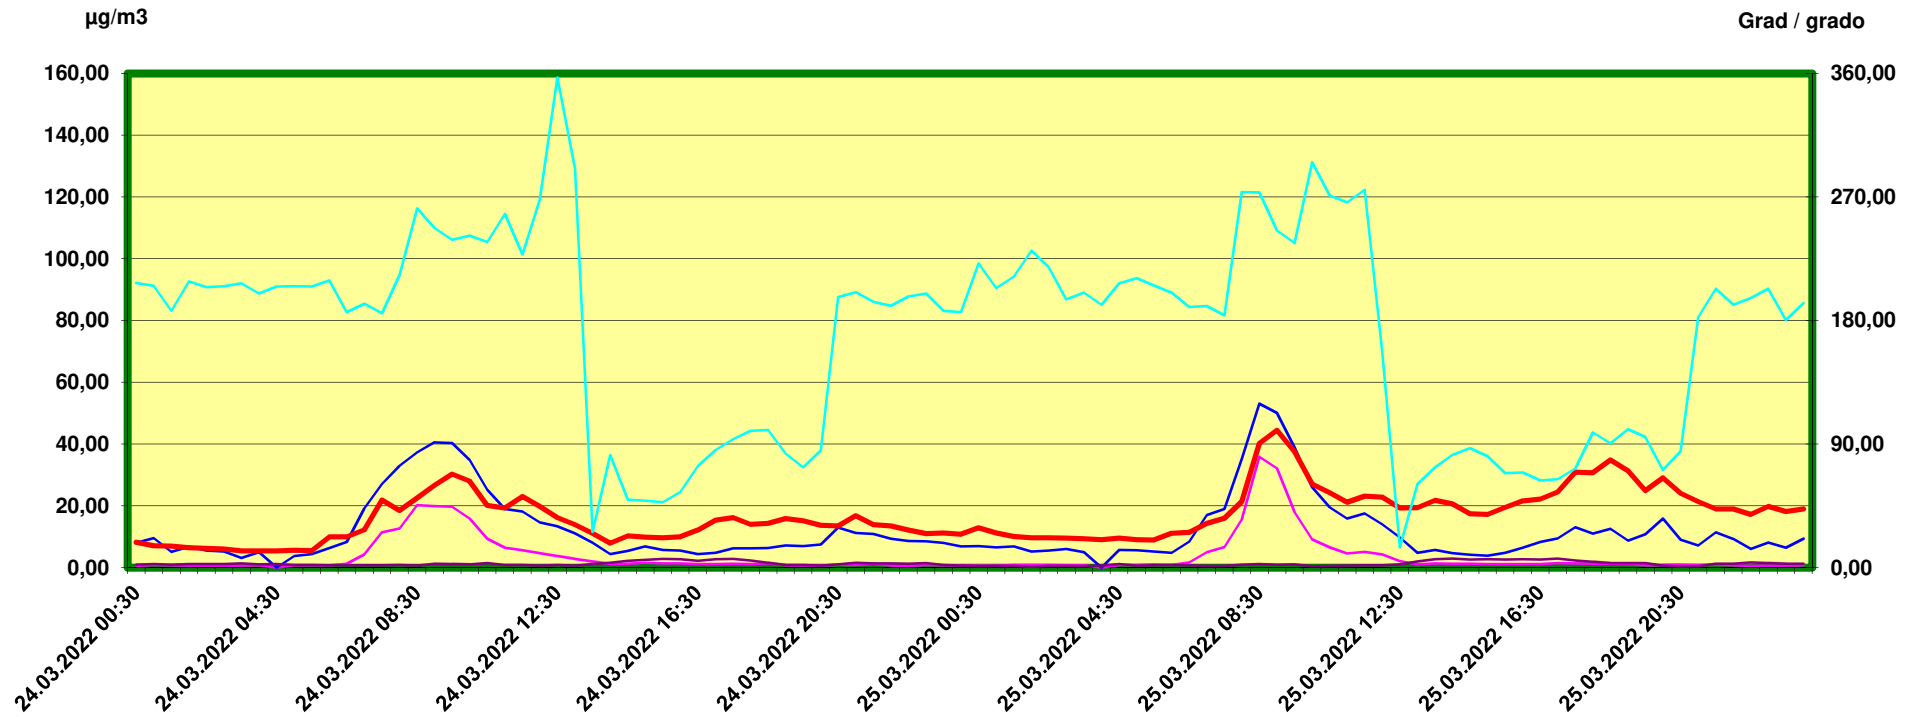

Tulfes

Zeitraum / Periodo di tempo: 24-3-2022 00:30 - 25-3-2022 24:00

Unkorrigierte Werte / Valori non corretti