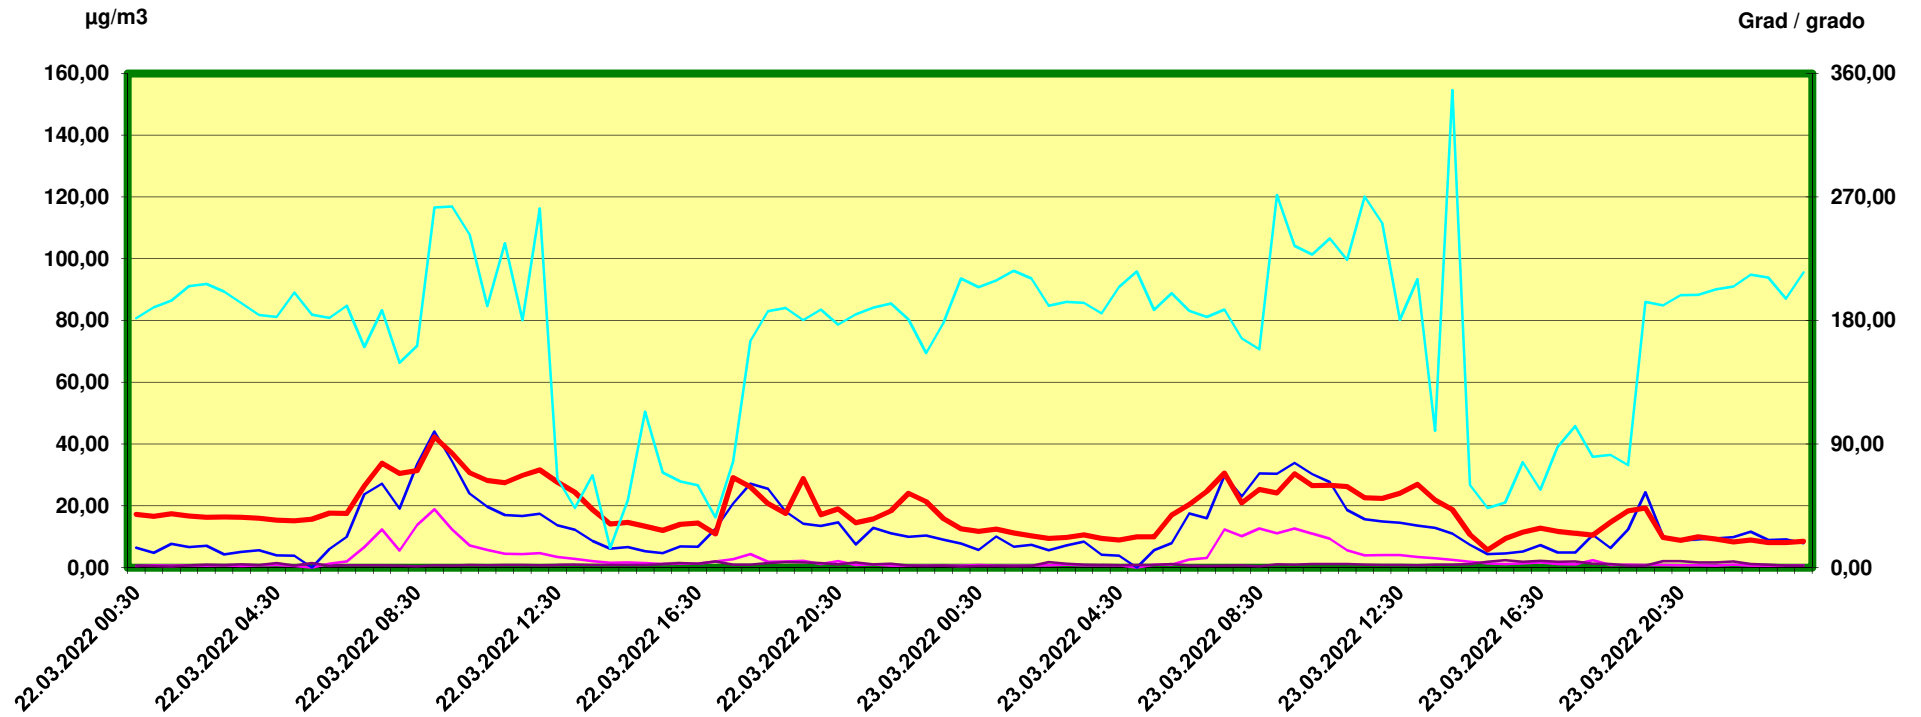

Tulfes

Zeitraum / Periodo di tempo: 22-3-2022 00:30 - 23-3-2022 24:00

Unkorrigierte Werte / Valori non corretti