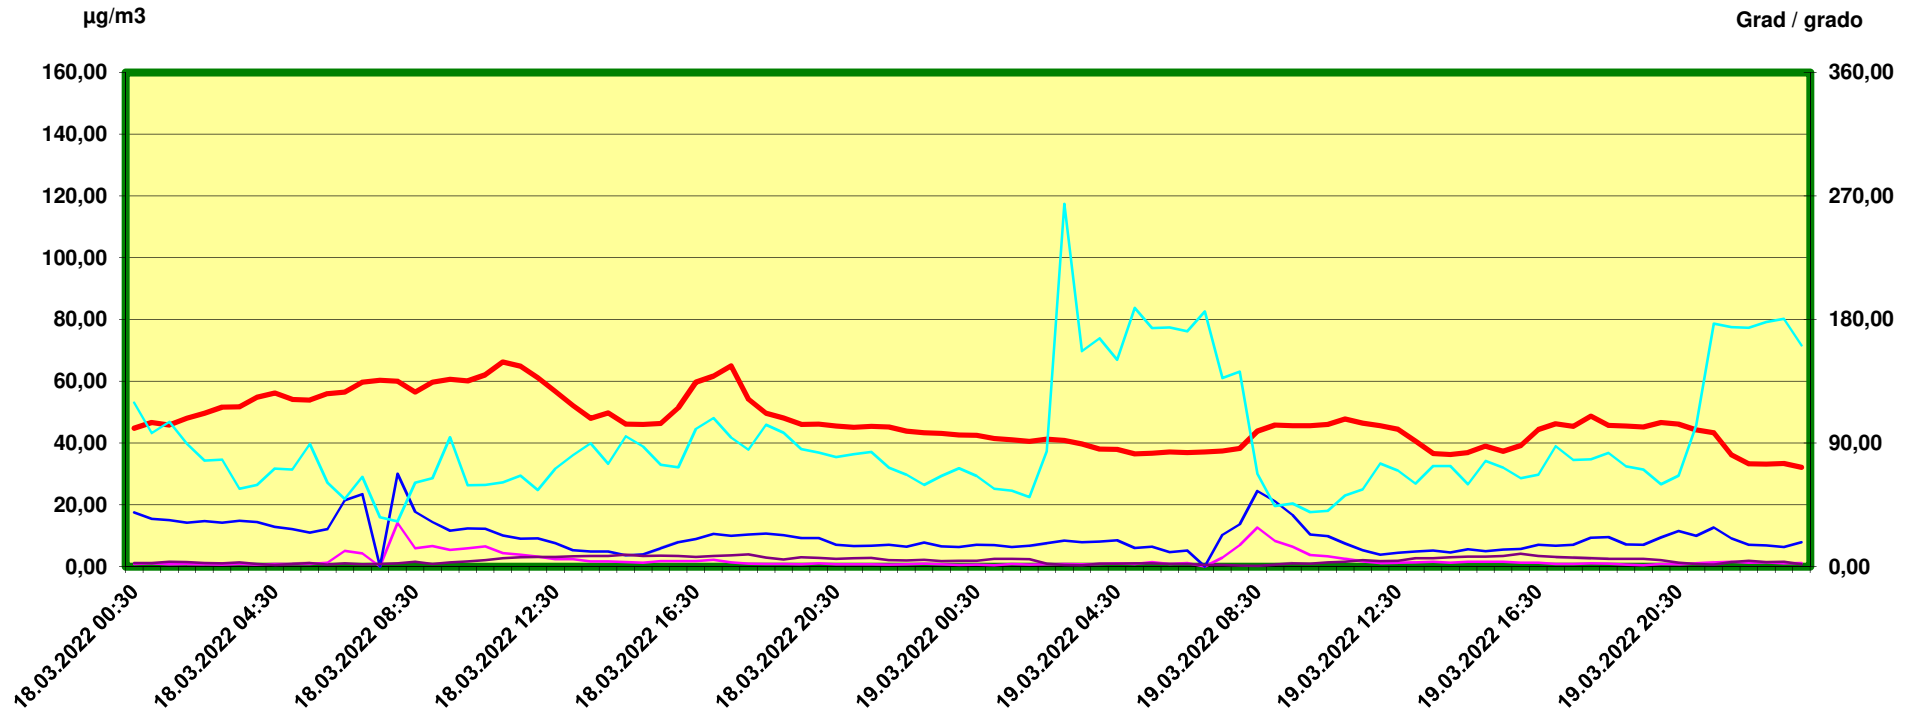

# Tulfes

Zeitraum / Periodo di tempo: 18-3-2022 00:30 - 19-3-2022 24:00

Unkorrigierte Werte / Valori non corretti