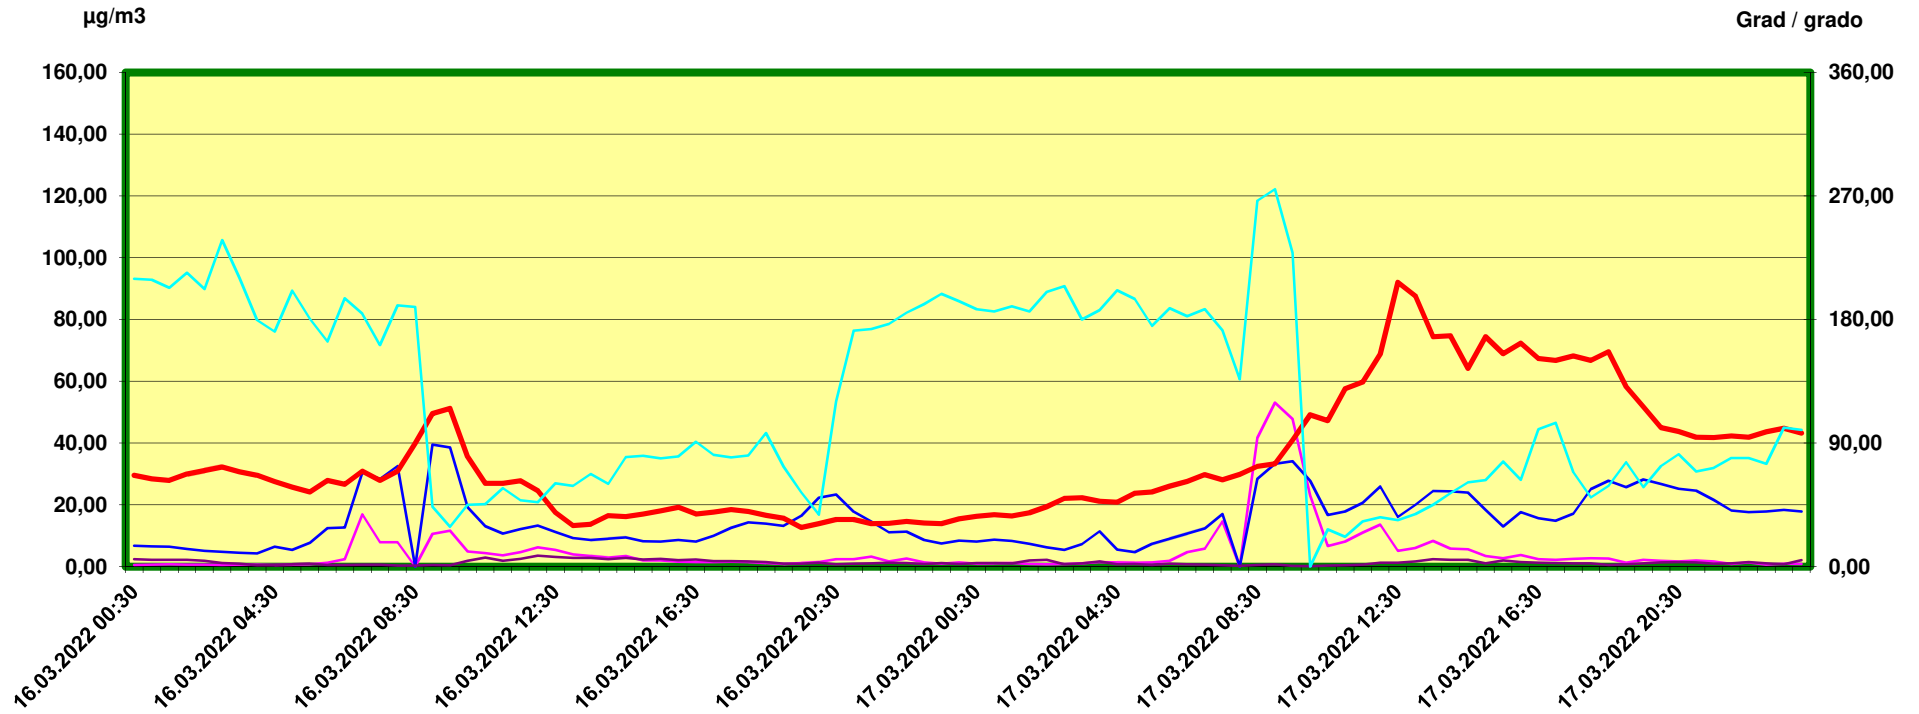

Tulfes

Zeitraum / Periodo di tempo: 16-3-2022 00:30 - 17-3-2022 24:00

Unkorrigierte Werte / Valori non corretti